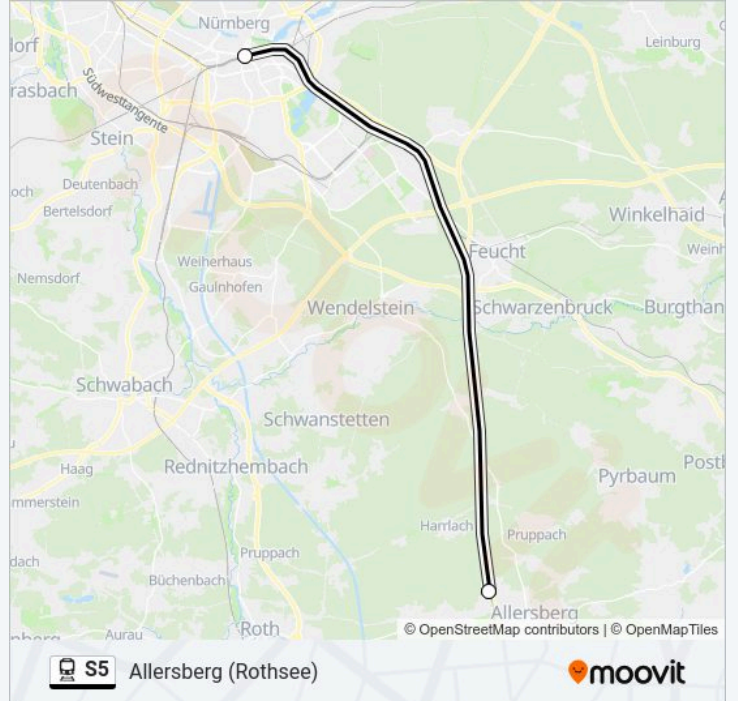

Allersberg (Rothsee)

[Hol Dir Die App](#)

Die Bahnlinie S5 (Allersberg (Rothsee)) hat 2 Routen

(1) Allersberg (rothsee): 04:40 - 23:40(2) Nürnberg Hbf: 05:03 - 22:03

Verwende Moovit, um die nächste Station der Bahnlinie S5 zu finden und um zu erfahren wann die nächste Bahnlinie S5 kommt.

Richtung: Allersberg (Rothsee)

2 Haltestellen

[LINIENPLAN ANZEIGEN](#)

Nürnberg Hbf

Allersberg (Rothsee)

Bahnlinie S5 Fahrpläne

Abfahrzeiten in Richtung Allersberg (rothsee)

Montag	04:40 - 23:40
Dienstag	04:40 - 23:40
Mittwoch	04:40 - 23:40
Donnerstag	04:40 - 23:40
Freitag	04:40 - 21:40
Samstag	Kein Betrieb
Sonntag	Kein Betrieb

Bahnlinie S5 Info

Richtung: Allersberg (Rothsee)

Stationen: 2

Fahrtdauer: 15 Min

Linien Informationen:

Richtung: Nürnberg Hbf

2 Haltestellen

[LINIENPLAN ANZEIGEN](#)

Allersberg (Rothsee)

Nürnberg Hbf

Bahnlinie S5 Fahrpläne

Abfahrzeiten in Richtung Nürnberg Hbf

Montag	05:03 - 22:03
Dienstag	05:03 - 22:03
Mittwoch	05:03 - 22:03
Donnerstag	05:03 - 22:03
Freitag	05:03 - 22:03
Samstag	Kein Betrieb
Sonntag	Kein Betrieb