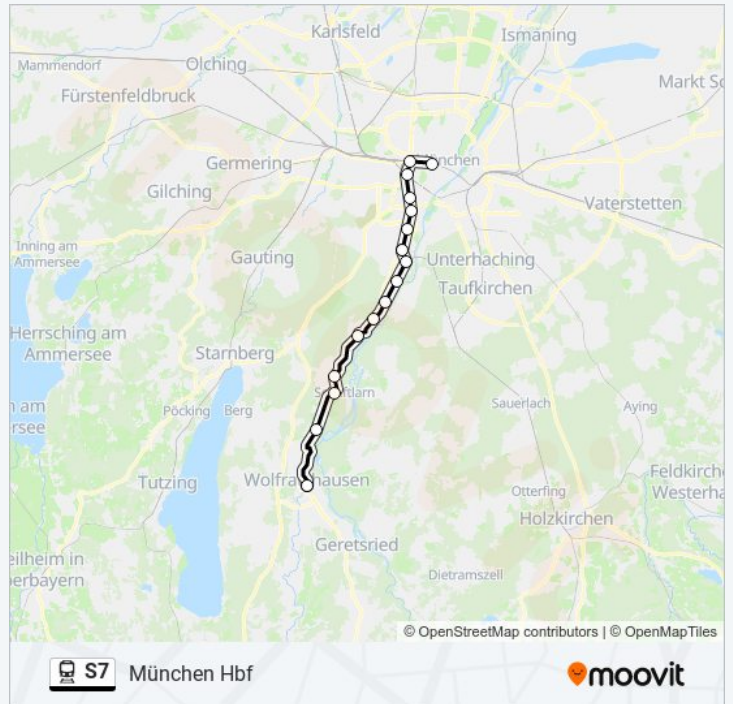

### Bahnlinie S7 Info

**Richtung:** München Hbf

**Stationen:** 16

**Fahrtdauer:** 43 Min

## Linien Informationen:

Siemenswerke

Mittersending

Harras

Heimeranplatz

Donnersbergerbrücke

München Hbf

### Richtung: Ostbahnhof

22 Haltestellen

[LINIENPLAN ANZEIGEN](#)

Wolfratshausen

Icking

Ebenhausen-Schäftlarn

Hohenschäftlarn

Baierbrunn