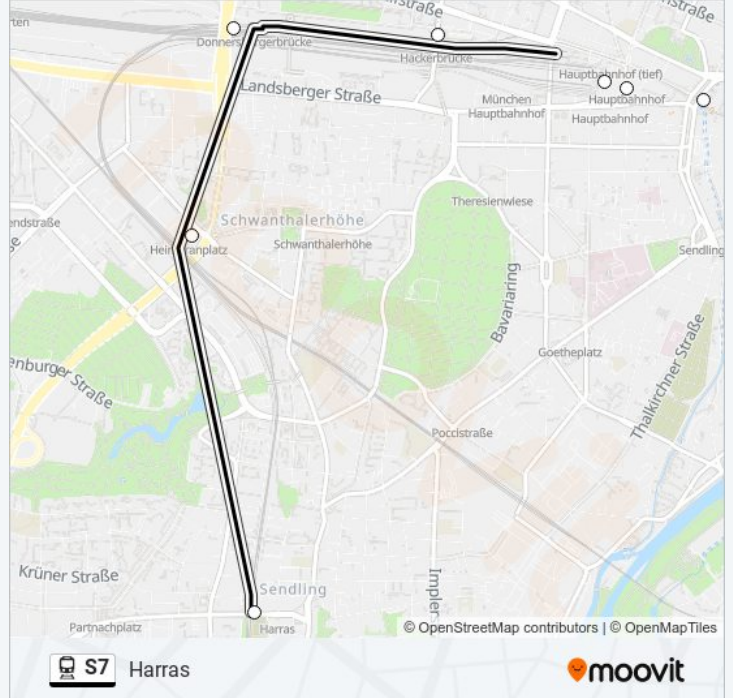

Verwende Moovit, um die nächste Station der Bahnlinie S7 zu finden und um zu erfahren wann die nächste Bahnlinie S7 kommt.

### Richtung: Harras

10 Haltestellen

[LINIENPLAN ANZEIGEN](#)

- Ostbahnhof
- Rosenheimer Platz
- Isartor
- Marienplatz
- Karlsplatz (Stachus)
- Hauptbahnhof (S, U, Bus, Tram)
- Hackerbrücke
- Donnersbergerbrücke
- Heimeranplatz
- Harras

### Bahnlinie S7 Info

**Richtung:** Harras

**Stationen:** 10

**Fahrtdauer:** 19 Min

**Linien Informationen:**

### Richtung: Höhenkirchen-Siegertsbrunn

6 Haltestellen

[LINIENPLAN ANZEIGEN](#)

Kreuzstraße

Großhelfendorf

Peiß

Aying

Dürrnhaar