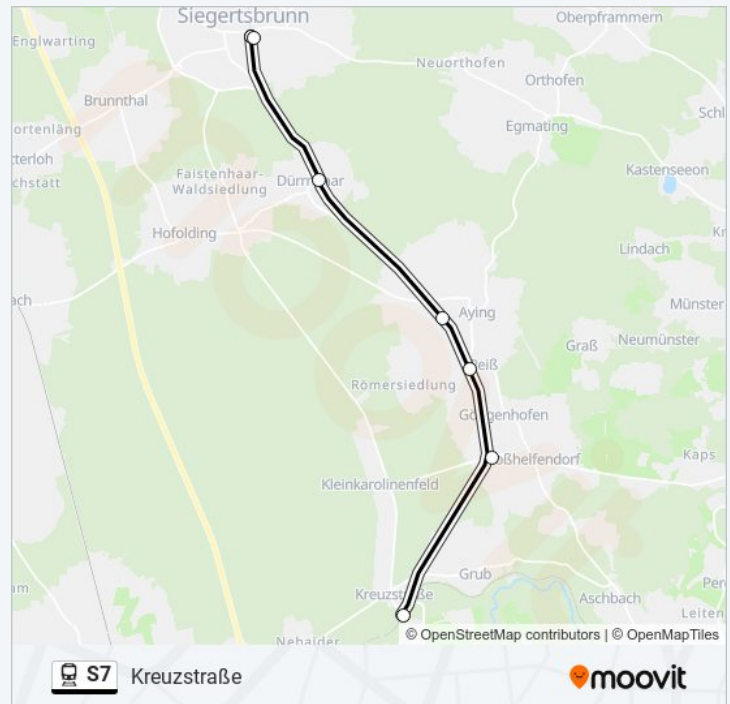

### Bahnlinie S7 Info

**Richtung:** Höllriegelskreuth

**Stationen:** 7

**Fahrdauer:** 20 Min

**Linien Informationen:**

[Bahnlinie S7 Karte](#)

### Richtung: Kreuzstraße

6 Haltestellen

[LINIENPLAN ANZEIGEN](#)

Höhenkirchen-Siegertsbrunn

Dürrnhaar

Aying

### Bahnlinie S7 Info

**Richtung:** Kreuzstraße

**Stationen:** 6

**Fahrtdauer:** 89 Min

**Linien Informationen:**