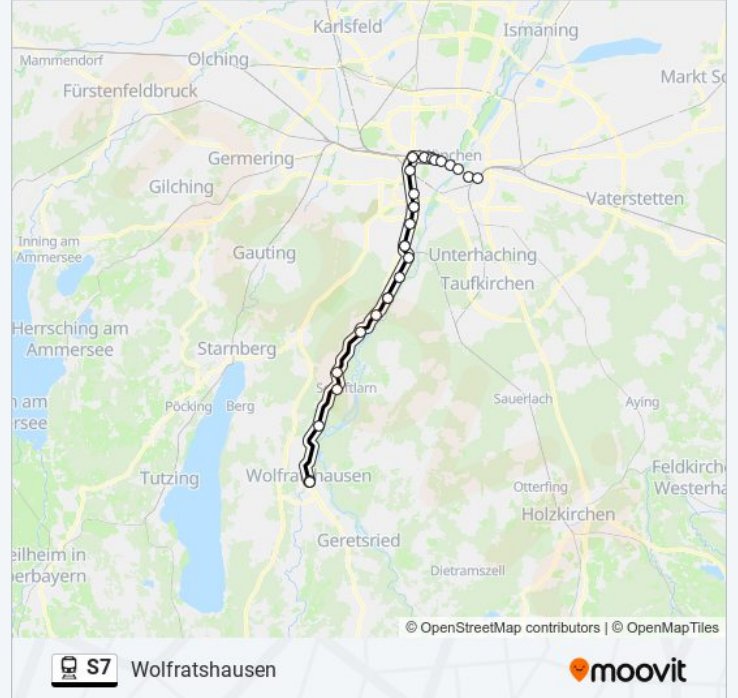

Hohenschäftlarn

Ebenhausen-Schäftlarn

Icking

Wolfratshausen

Bahnlinie S7 Offline Fahrpläne und Netzkarten stehen auf moovitapp.com zur Verfügung. Verwende den [Moovit App](#), um Live Bus Abfahrten, Zugfahrpläne oder U-Bahn Fahrplanzeiten zu sehen, sowie Schritt für Schritt Wegangaben für alle öffentlichen Verkehrsmittel in Bayern zu erhalten.

[Über Moovit](#) • [MaaS Lösungen](#) • [Unterstützte Länder](#) • [Mooviter Community](#)

© 2024 Moovit - Alle Rechte vorbehalten

Siehe Live Ankunftszeiten