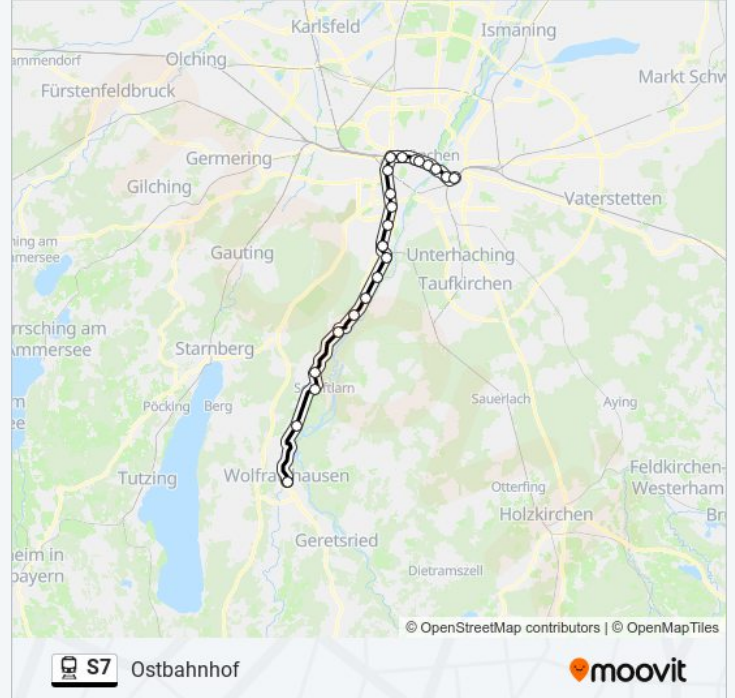

Heimeranplatz

Donnersbergerbrücke

Hackerbrücke

### Bahnlinie S7 Info

**Richtung:** Ostbahnhof

**Stationen:** 22

**Fahrdauer:** 50 Min

**Linien Informationen:**

Hauptbahnhof (S, U, Bus, Tram)

Karlsplatz (Stachus)

Marienplatz

Isartor

Rosenheimer Platz

Ostbahnhof

### Richtung: Wolfratshausen

22 Haltestellen

[LINIENPLAN ANZEIGEN](#)

Ostbahnhof

Rosenheimer Platz

Isartor

Marienplatz

Karlsplatz (Stachus)