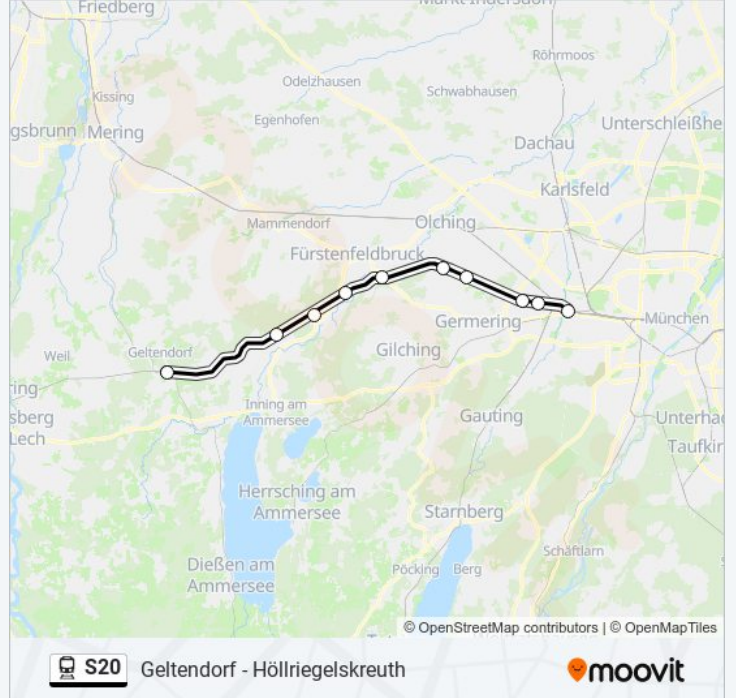

Geltendorf - Höllriegelskreuth

[Hol Dir Die App](#)

Die Bahnlinie S20 (Geltendorf - Höllriegelskreuth) hat 6 Routen

(1) Geltendorf: 17:49(2) Grafrath: 15:50(3) München Hbf: 06:23 - 08:03(4) Pasing: 16:31

Verwende Moovit, um die nächste Station der Bahnlinie S20 zu finden und um zu erfahren wann die nächste Bahnlinie S20 kommt.

Richtung: Geltendorf

10 Haltestellen

[LINIENPLAN ANZEIGEN](#)

Pasing
Leienfelsstraße
Aubing
Puchheim
Eichenau
Fürstenfeldbruck
Buchenau
Schöngeising
Grafrath
Geltendorf

Stationen: 10

Fahrdauer: 42 Min

Linien Informationen:

Richtung: Grafrath

8 Haltestellen

[LINIENPLAN ANZEIGEN](#)

- Pasing
- Aubing
- Puchheim
- Eichenau
- Fürstenfeldbruck
- Buchenau
- Schöngeising
- Grafrath

Stationen: 8

Fahrdauer: 24 Min

Linien Informationen:

Richtung: München Hbf

12 Haltestellen

[LINIENPLAN ANZEIGEN](#)

- Geltendorf
- Türkenfeld
- Grafrath
- Schöngeising
- Buchenau
- Fürstenfeldbruck
- Eichenau
- Puchheim
- Aubing
- Leienfelsstraße
- Pasing
- München Hbf