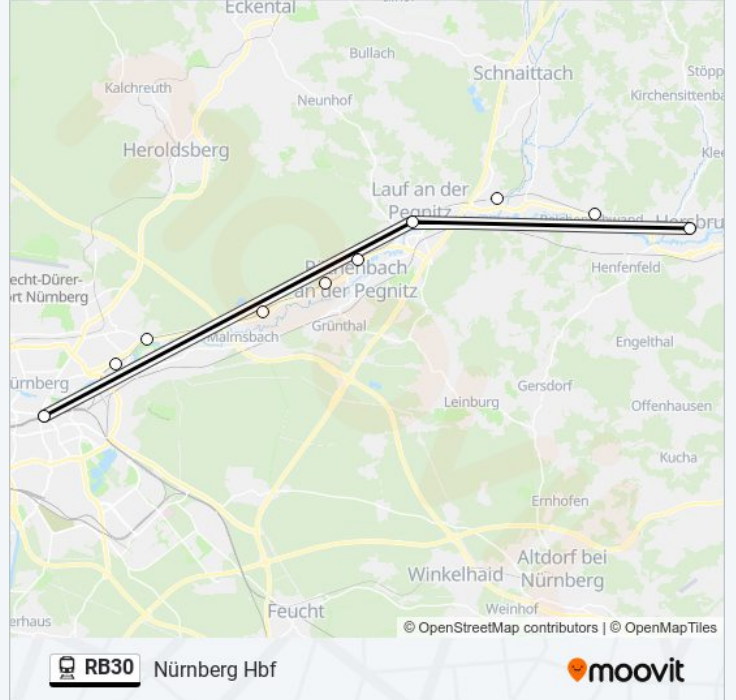

Bahnlinie RB30 Offline Fahrpläne und Netzkarten stehen auf moovitapp.com zur Verfügung. Verwende den [Moovit App](#), um Live Bus Abfahrten, Zugfahrpläne oder U-Bahn Fahrplanzeiten zu sehen, sowie Schritt für Schritt Wegangaben für alle öffentlichen Verkehrsmittel in Bayern zu erhalten.

[Über Moovit](#) • [MaaS Lösungen](#) • [Unterstützte Länder](#) • [Mooviter Community](#)

© 2024 Moovit - Alle Rechte vorbehalten

Siehe Live Ankunftszeiten