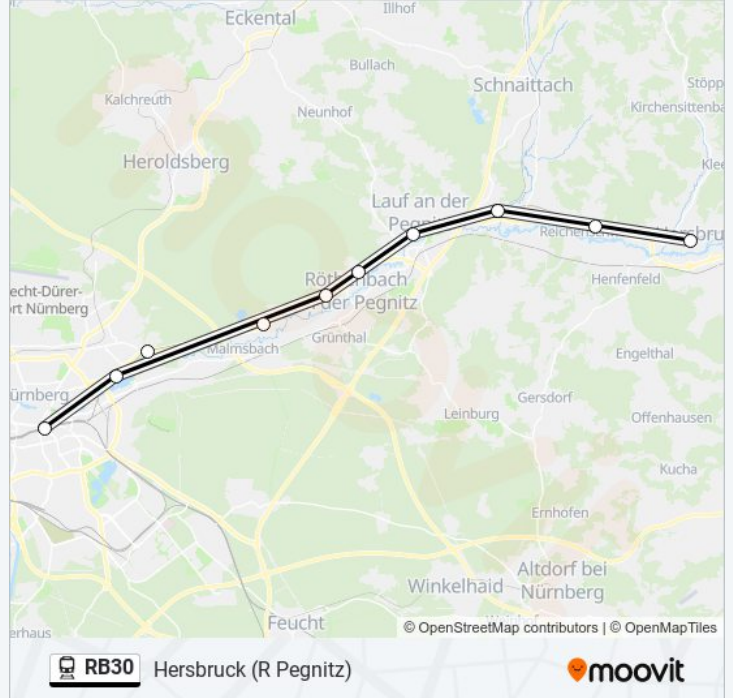

Verwende Moovit, um die nächste Station der Bahnlinie RB30 zu finden und um zu erfahren wann die nächste Bahnlinie RB30 kommt.

**Richtung: Hersbruck (R Pegnitz)**

10 Haltestellen

[LINIENPLAN ANZEIGEN](#)

Nürnberg Hbf

Nürnberg Ost

Nürnberg-Erlenstegen

Behringersdorf

Rückersdorf (Mittelfr)

Ludwigshöhe

Lauf A.D.Pegnitz Bahnhof Rechts Der Pegnitz

Neunkirchen am Sand

Reichenschwand

Hersbruck (R Pegnitz)

**Bahnlinie RB30 Fahrpläne**

Abfahrzeiten in Richtung Hersbruck (r Pegnitz)

Montag	01:03 - 18:46
Dienstag	01:03 - 18:46
Mittwoch	01:03 - 18:46
Donnerstag	01:03 - 18:46
Freitag	01:03 - 18:46
Samstag	Kein Betrieb
Sonntag	Kein Betrieb

**Bahnlinie RB30 Info**

**Richtung:** Hersbruck (R Pegnitz)

**Stationen:** 10

**Fahrtdauer:** 24 Min

**Linien Informationen:**