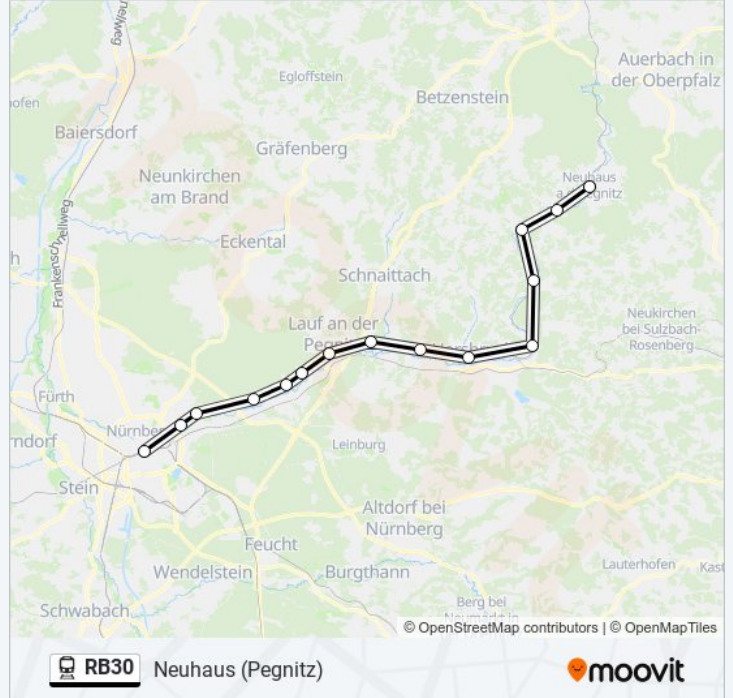

Verwende Moovit, um die nächste Station der Bahnlinie RB30 zu finden und um zu erfahren wann die nächste Bahnlinie RB30 kommt.

**Richtung: Hersbruck (R Pegnitz)**

10 Haltestellen

[LINIENPLAN ANZEIGEN](#)

**Bahnlinie RB30 Info**

**Richtung:** Hersbruck (R Pegnitz)

**Stationen:** 10

**Fahrtdauer:** 24 Min

**Linien Informationen:**

## Bahnlinie RB30 Fahrpläne

Abfahrzeiten in Richtung Neuhaus (pegnitz)

Montag	04:59 - 23:15
Dienstag	04:59 - 23:15
Mittwoch	04:59 - 23:15
Donnerstag	04:59 - 23:15
Freitag	04:59 - 23:15
Samstag	01:03 - 23:15
Sonntag	01:03 - 23:15

## Bahnlinie RB30 Info

**Richtung:** Neuhaus (Pegnitz)

**Stationen:** 15

**Fahrtdauer:** 52 Min

**Linien Informationen:**