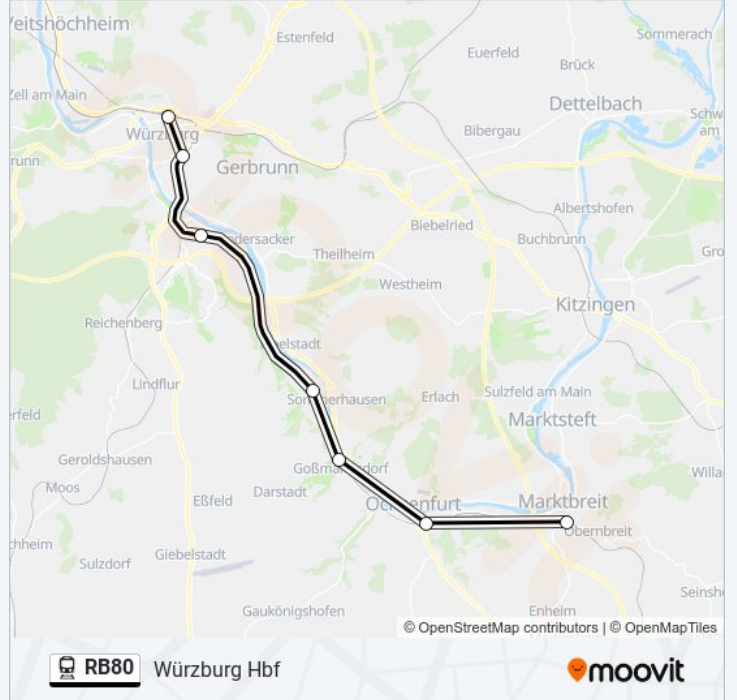

Marktbreit

[Hol Dir Die App](#)

Die Bahnlinie RB80 (Marktbreit) hat 2 Routen

(1) Marktbreit: 00:32 - 17:58(2) Würzburg Hbf: 05:47 - 18:30

Verwende Moovit, um die nächste Station der Bahnlinie RB80 zu finden und um zu erfahren wann die nächste Bahnlinie RB80 kommt.

Ochsenfurt

Marktbreit

Bahnlinie RB80 Fahrpläne

Abfahrzeiten in Richtung Marktbreit

Montag	00:32 - 17:58
Dienstag	00:32 - 17:58
Mittwoch	00:32 - 17:58
Donnerstag	00:32 - 17:58
Freitag	00:32 - 17:58
Samstag	00:32
Sonntag	00:32

Bahnlinie RB80 Info**Richtung:** Marktbreit**Stationen:** 7**Fahrtdauer:** 25 Min**Linien Informationen:**

Richtung: Würzburg Hbf

7 Haltestellen

[LINIENPLAN ANZEIGEN](#)

Marktbreit

Ochsenfurt

Goßmannsdorf Bahnhof

Bahnlinie RB80 Info

Richtung: Würzburg Hbf

Stationen: 7

Fahrtdauer: 23 Min

Linien Informationen:

Bahnlinie RB80 Offline Fahrpläne und Netzkarten stehen auf moovitapp.com zur Verfügung. Verwende den Moovit App, um Live Bus Abfahrten, Zugfahrpläne oder U-Bahn Fahrplanzeiten zu sehen, sowie Schritt für Schritt Wegangaben für alle öffentlichen Verkehrsmittel in Bayern zu erhalten.