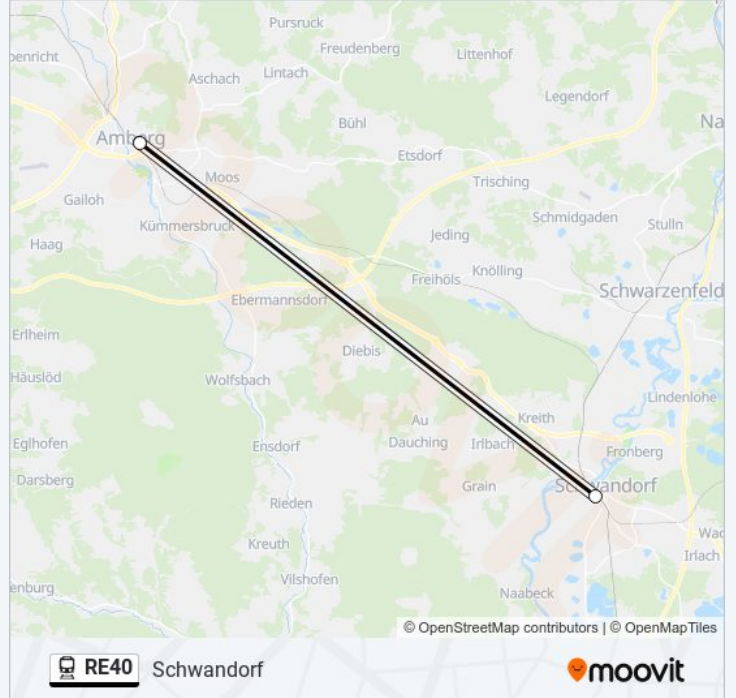

Bahnlinie RE40 Offline Fahrpläne und Netzkarten stehen auf moovitapp.com zur Verfügung. Verwende den [Moovit App](#), um Live Bus Abfahrten, Zugfahrpläne oder U-Bahn Fahrplanzeiten zu sehen, sowie Schritt für Schritt Wegangaben für alle öffentlichen Verkehrsmittel in Bayern zu erhalten.

[Über Moovit](#) • [MaaS Lösungen](#) • [Unterstützte Länder](#) • [Mooviter Community](#)

© 2024 Moovit - Alle Rechte vorbehalten

Siehe Live Ankunftszeiten