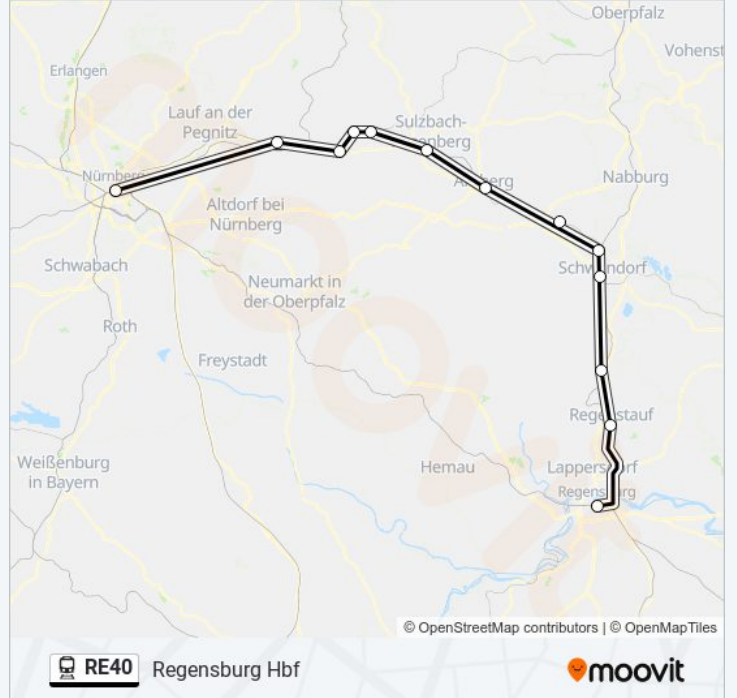

Verwende Moovit, um die nächste Station der Bahnlinie RE40 zu finden und um zu erfahren wann die nächste Bahnlinie RE40 kommt.

Richtung: Amberg

7 Haltestellen

[LINIENPLAN ANZEIGEN](#)

Nürnberg Hbf

Hersbruck (R Pegnitz)

Fahrtdauer: 100 Min

Linien Informationen:

Richtung: Regensburg Hbf

12 Haltestellen

[LINIENPLAN ANZEIGEN](#)

Nürnberg Hbf
 Hersbruck (R Pegnitz)
 Hartmannshof
 Etzelwang
 Neukirchen (B Sulzbach-Rosenberg)
 Sulzbach-Rosenberg
 Amberg
 Freihöls
 Schwandorf
 Maxhütte-Haidhof
 Regenstauf
 Regensburg Hbf

Bahnlinie RE40 Fahrpläne

Abfahrzeiten in Richtung Regensburg Hbf

Montag	05:29 - 18:43
Dienstag	05:29 - 18:43
Mittwoch	05:29 - 18:43
Donnerstag	05:29 - 18:43
Freitag	05:29 - 18:43
Samstag	05:29 - 18:43
Sonntag	05:29 - 18:43

Bahnlinie RE40 Info

Richtung: Regensburg Hbf

Stationen: 12

Fahrtdauer: 103 Min

Linien Informationen:

Richtung: Schwandorf

9 Haltestellen

[LINIENPLAN ANZEIGEN](#)