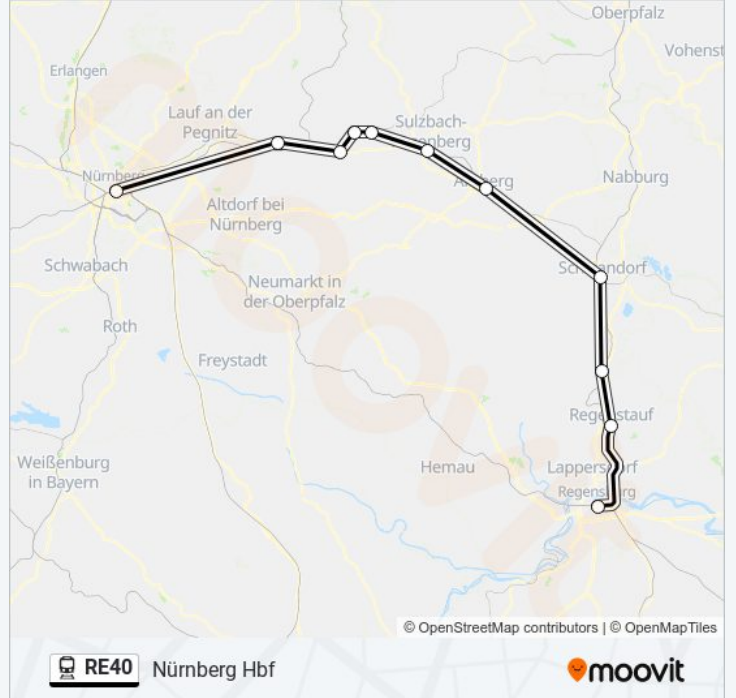

Verwende Moovit, um die nächste Station der Bahnlinie RE40 zu finden und um zu erfahren wann die nächste Bahnlinie RE40 kommt.

Richtung: Amberg

7 Haltestellen

[LINIENPLAN ANZEIGEN](#)

Nürnberg Hbf

Hersbruck (R Pegnitz)

Sulzbach-Rosenberg

Neukirchen (B Sulzbach-Rosenberg)

Etzelwang

Hartmannshof

Hersbruck (R Pegnitz)

Nürnberg Hbf

Bahnlinie RE40 Fahrpläne

Abfahrzeiten in Richtung Nürnberg Hbf

Montag	00:10 - 23:08
Dienstag	00:10 - 23:08
Mittwoch	00:10 - 23:08
Donnerstag	00:10 - 23:08
Freitag	00:10 - 23:08
Samstag	00:10 - 23:08
Sonntag	00:10 - 23:08

Bahnlinie RE40 Info

Richtung: Nürnberg Hbf

Stationen: 11

Fahrtdauer: 100 Min

Linien Informationen:

Richtung: Regensburg Hbf

12 Haltestellen

[LINIENPLAN ANZEIGEN](#)

Nürnberg Hbf
 Hersbruck (R Pegnitz)
 Hartmannshof
 Etzelwang
 Neukirchen (B Sulzbach-Rosenberg)
 Sulzbach-Rosenberg
 Amberg
 Freihöls
 Schwandorf
 Maxhütte-Haidhof
 Regenstauf
 Regensburg Hbf