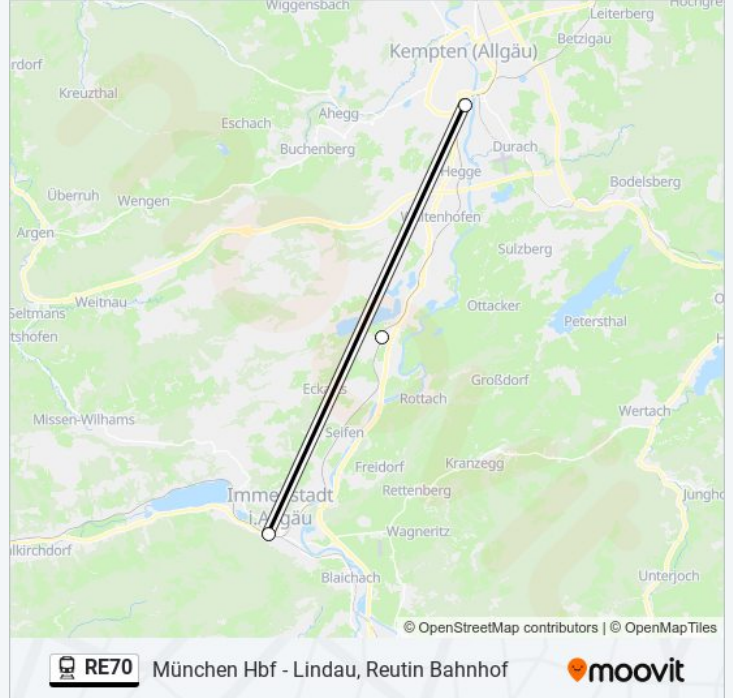

Richtung: Kempten (Allgäu) Hbf

9 Haltestellen

[LINIENPLAN ANZEIGEN](#)

München Hbf

Pasing

Geltendorf

Kaufering

Buchloe

Kaufbeuren

Biessenhofen

Günzach

Kempten (Allgäu) Hbf

Bahnlinie RE70 Fahrpläne

Abfahrzeiten in Richtung Kempten (allgäu) hbf

Montag	23:20
Dienstag	23:20
Mittwoch	23:20
Donnerstag	23:20
Freitag	23:20
Samstag	23:20
Sonntag	23:20

Bahnlinie RE70 Info

Richtung: Kempten (Allgäu) Hbf

Stationen: 9

Fahrtdauer: 84 Min

Linien Informationen: