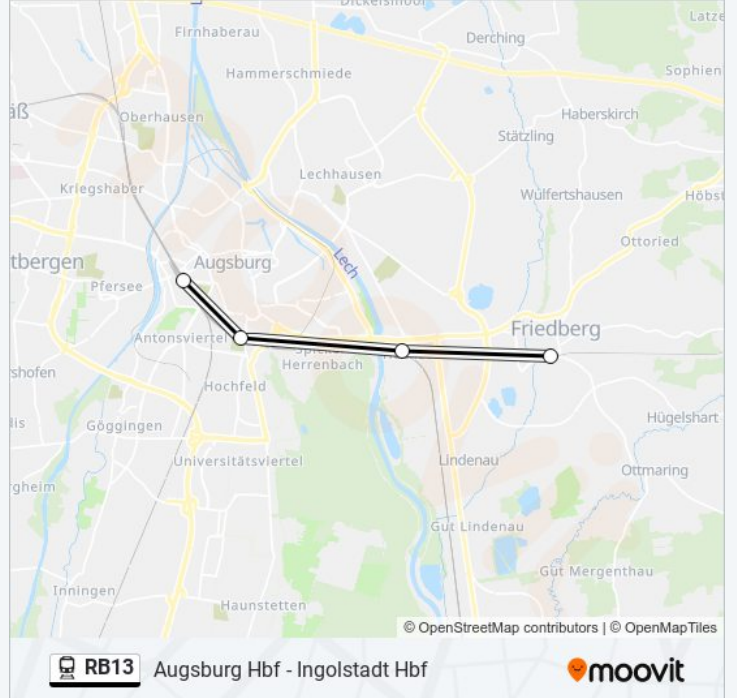

## Bahnlinie RB13 Info

**Richtung:** Augsburg Hbf

**Stationen:** 11

**Fahrtdauer:** 56 Min

**Linien Informationen:**

### Richtung: Friedberg (B Augsburg)

4 Haltestellen

[LINIENPLAN ANZEIGEN](#)

Augsburg Hbf

Augsburg Haunstetterstraße

Augsburg-Hochzoll

Friedberg (B Augsburg)

### Bahnlinie RB13 Fahrpläne

Abfahrzeiten in Richtung Friedberg (b Augsburg)

Montag	05:46 - 19:01
Dienstag	05:46 - 19:01
Mittwoch	05:46 - 19:01
Donnerstag	05:46 - 19:01
Freitag	05:46 - 19:01
Samstag	Kein Betrieb
Sonntag	Kein Betrieb

### Bahnlinie RB13 Info

**Richtung:** Friedberg (B Augsburg)

**Stationen:** 4

**Fahrtdauer:** 10 Min

**Linien Informationen:**