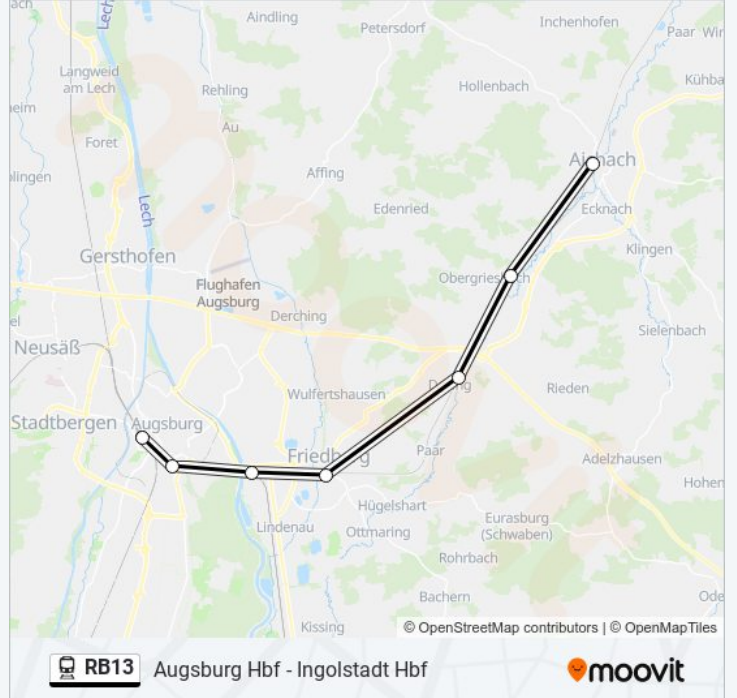

## Augsburg Hbf - Ingolstadt Hbf

[Hol Dir Die App](#)

Die Bahnlinie RB13 (Augsburg Hbf - Ingolstadt Hbf) hat 5 Routen

(1) Aichach: 06:13 - 20:16(2) Augsburg Hbf: 04:52 - 23:08(3) Augsburg Hbf: 00:38(4) Friedberg (b Augsburg): 05:46 - 19:01(5) Ingolstadt Hbf: 05:17 - 23:59

Verwende Moovit, um die nächste Station der Bahnlinie RB13 zu finden und um zu erfahren wann die nächste Bahnlinie RB13 kommt.

**Richtung: Aichach**

7 Haltestellen

[LINIENPLAN ANZEIGEN](#)

Augsburg Hbf

Augsburg Haunstetterstraße

Augsburg-Hochzoll

Friedberg (B Augsburg)

Dasing

Obergriesbach

Aichach

**Bahnlinie RB13 Fahrpläne**

Abfahrzeiten in Richtung Aichach

Montag	06:13 - 20:16
Dienstag	06:13 - 20:16
Mittwoch	06:13 - 20:16
Donnerstag	06:13 - 20:16
Freitag	06:13 - 20:16
Samstag	06:13 - 20:16
Sonntag	Kein Betrieb

**Bahnlinie RB13 Info****Richtung:** Aichach**Stationen:** 7**Fahrtdauer:** 28 Min**Linien Informationen:**