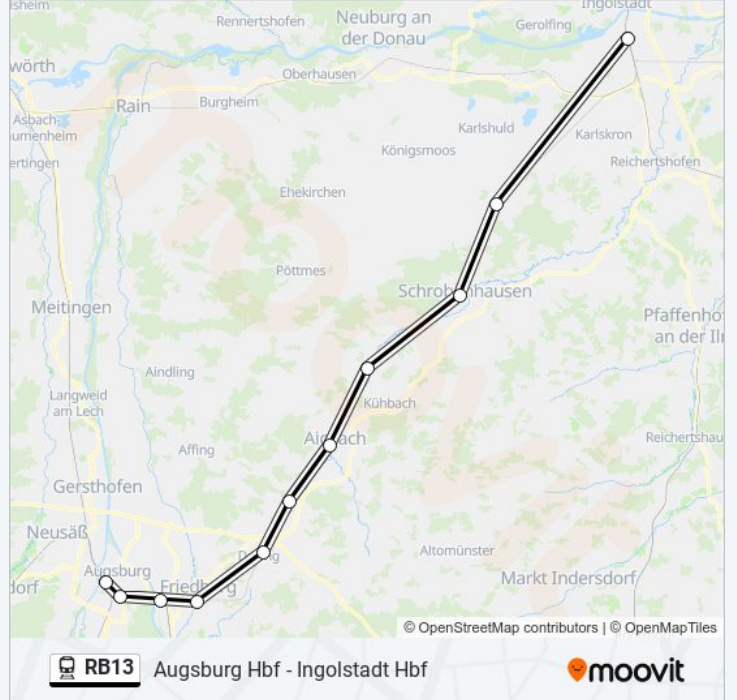

### Bahnlinie RB13 Info

**Richtung:** Friedberg (B Augsburg)

**Stationen:** 4

**Fahrtdauer:** 10 Min

**Linien Informationen:**

## Richtung: Ingolstadt Hbf

11 Haltestellen

[LINIENPLAN ANZEIGEN](#)

Augsburg Hbf  
 Augsburg Haunstetterstraße  
 Augsburg-Hochzoll  
 Friedberg (B Augsburg)  
 Dasing  
 Obergriesbach  
 Aichach  
 Radersdorf  
 Schrobenhausen  
 Bahnhof  
 Ingolstadt Hbf

## Bahnlinie RB13 Fahrpläne

Abfahrzeiten in Richtung Ingolstadt Hbf

Montag	05:17 - 23:59
Dienstag	05:17 - 23:59
Mittwoch	05:17 - 23:59
Donnerstag	05:17 - 23:59
Freitag	05:17 - 23:59
Samstag	05:37 - 23:59
Sonntag	05:37 - 23:59

## Bahnlinie RB13 Info

**Richtung:** Ingolstadt Hbf

**Stationen:** 11

**Fahrtdauer:** 61 Min

**Linien Informationen:**

Bahnlinie RB13 Offline Fahrpläne und Netzkarten stehen auf moovitapp.com zur Verfügung. Verwende den Moovit App, um Live Bus Abfahrten, Zugfahrpläne oder U-Bahn Fahrplanzeiten zu sehen, sowie Schritt für Schritt Wegangaben für alle öffentlichen Verkehrsmittel in Bayern zu erhalten.