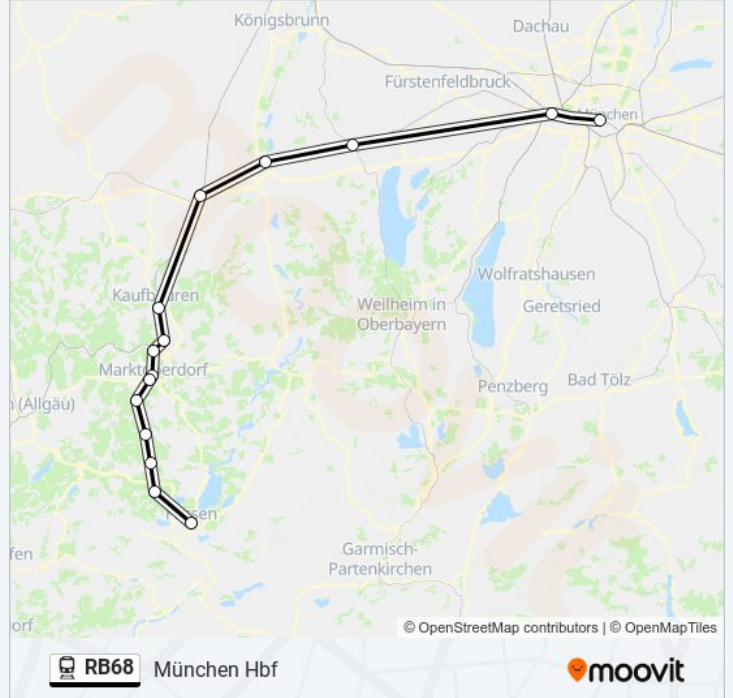

Bahnlinie RB68 Fahrpläne

Abfahrzeiten in Richtung Füssen

Montag	09:41 - 19:39
Dienstag	09:41 - 19:39
Mittwoch	09:41 - 19:39
Donnerstag	09:41 - 19:39
Freitag	09:41 - 19:39
Samstag	08:04 - 19:39
Sonntag	08:04 - 19:39

Bahnlinie RB68 Info

Richtung: Füssen

Stationen: 15

Fahrtdauer: 124 Min

Linien Informationen:

Richtung: München Hbf

15 Haltestellen

[LINIENPLAN ANZEIGEN](#)

Abfahrzeiten in Richtung München Hbf

Montag	06:59 - 19:19
Dienstag	06:59 - 19:19
Mittwoch	06:59 - 19:19
Donnerstag	06:59 - 19:19
Freitag	06:59 - 19:19
Samstag	07:25 - 18:53
Sonntag	07:25 - 18:53

Bahnlinie RB68 Info

Richtung: München Hbf

Stationen: 15

Fahrtdauer: 121 Min

Linien Informationen:

Bahnlinie RB68 Offline Fahrpläne und Netzkarten stehen auf moovitapp.com zur Verfügung. Verwende den Moovit App, um Live Bus Abfahrten, Zugfahrpläne oder U-Bahn Fahrplanzeiten zu sehen, sowie Schritt für Schritt Wegangaben für alle öffentlichen Verkehrsmittel in Bayern zu erhalten.