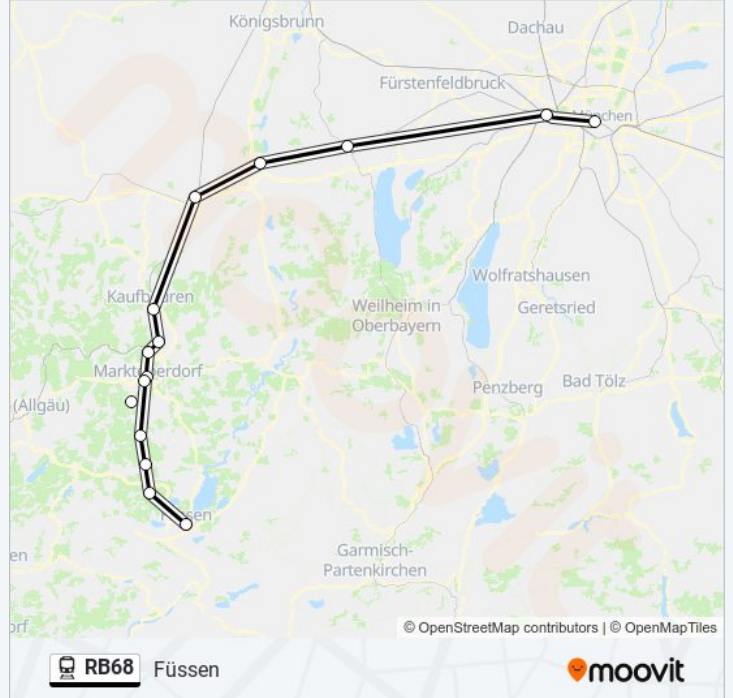

Richtung: Füssen

15 Haltestellen

[LINIENPLAN ANZEIGEN](#)

München Hbf
Pasing
Geltendorf
Kaufering
Buchloe
Kaufbeuren
Biessenhofen
Ebenhofen
Marktoberdorf
Marktoberdorf Schule
Leuterschach
Lengenwang
Seeg
Weizern-Hopferau
Füssen

Bahnlinie RB68 Fahrpläne

Abfahrzeiten in Richtung Füssen

Montag	09:41 - 19:39
Dienstag	09:41 - 19:39
Mittwoch	09:41 - 19:39
Donnerstag	09:41 - 19:39
Freitag	09:41 - 19:39
Samstag	08:04 - 19:39
Sonntag	08:04 - 19:39

Bahnlinie RB68 Info

Richtung: Füssen

Stationen: 15

Fahrtdauer: 124 Min

Linien Informationen:

Richtung: München Hbf

15 Haltestellen

[LINIENPLAN ANZEIGEN](#)