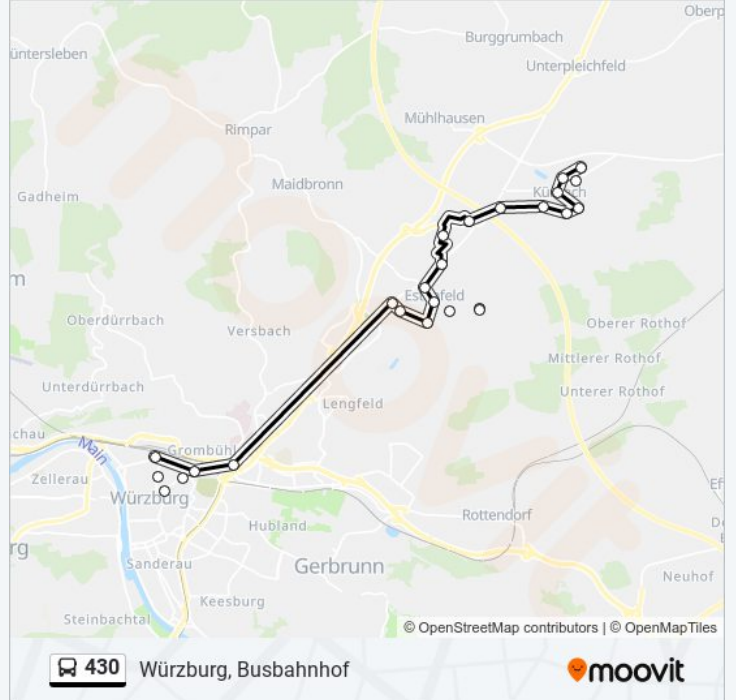

Verwende Moovit, um die nächste Station der Buslinie 430 zu finden und um zu erfahren wann die nächste Buslinie 430 kommt.

Richtung: Estenfeld Sieboldstraße

13 Haltestellen

[LINIENPLAN ANZEIGEN](#)

Würzburg, Busbahnhof
Würzburg Schweinfurter Straße
Würzburg Europastern
Estenfeld Wilhelm-Hoegner-Str.
Estenfeld Köhlerring
Estenfeld Adenauerstraße
Estenfeld am Eichelein
Estenfeld Triebweg
Estenfeld Triebweg
Estenfeld Untere Ritterstraße
Estenfeld Wilhelm-Barth-Straße
Estenfeld Röntgenstraße
Estenfeld Sieboldstraße

Würzburg Europastern

Würzburg Schweinfurter Straße

Buslinie 430 Fahrpläne

Abfahrzeiten in Richtung Würzburg, Busbahnhof

Montag	05:28 - 21:59
Dienstag	05:28 - 21:59
Mittwoch	05:28 - 21:59
Donnerstag	05:28 - 21:59
Freitag	05:28 - 22:59
Samstag	05:58 - 23:00
Sonntag	08:02 - 21:02

Buslinie 430 Info

Richtung: Würzburg, Busbahnhof

Stationen: 19

Fahrdauer: 30 Min

Linien Informationen:

Würzburg, Busbahnhof

Buslinie 430 Offline Fahrpläne und Netzkarten stehen auf [moovitapp.com](https://www.moovitapp.com) zur Verfügung. Verwende den Moovit App, um Live Bus Abfahrten, Zugfahrpläne oder U-Bahn Fahrplanzeiten zu sehen, sowie Schritt für Schritt Wegangaben für alle öffentlichen Verkehrsmittel in Bayern zu erhalten.

© 2024 Moovit - Alle Rechte vorbehalten