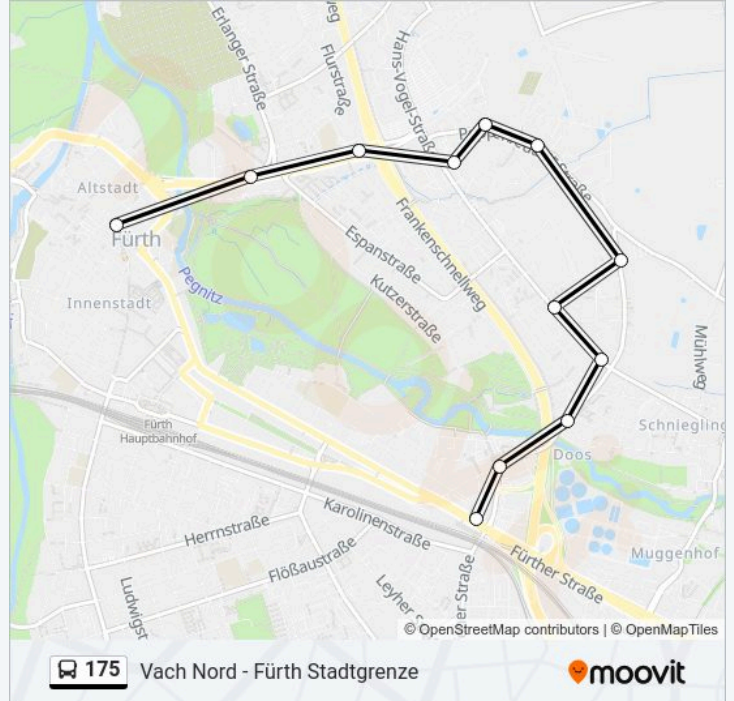

Fürth Kurgartenstr.

Nürnberg Herderstr.

Fürth Hans-Böckler-Str.

Poppenreuth Weigmannstr.

Poppenr. Hermannst.Str.

Poppenreuth

Fürth Steinfeldweg

Poppenreuth Strudelweg

Poppenreuther Brücke

Fürth Poppenreuther Str.

Fürth Rathaus

Buslinie 175 Fahrpläne

Abfahrzeiten in Richtung Fürth Rathaus

Montag	20:43
Dienstag	20:43
Mittwoch	20:43
Donnerstag	20:43
Freitag	20:43
Samstag	Kein Betrieb
Sonntag	Kein Betrieb

Buslinie 175 Info

Richtung: Fürth Rathaus

Stationen: 12

Fahrdauer: 13 Min

Linien Informationen:

Richtung: Stadtgrenze

33 Haltestellen

[LINIENPLAN ANZEIGEN](#)

Vach Nord

Vach am Vacher Markt

Vach Schönblick

Vach am Altengraben

Vacher Brücke

Atzenhof O.-Lilienthal-Schule

Atzenhof Gustav-Weißkopf-Str.

Fürth Mühlthalstr.