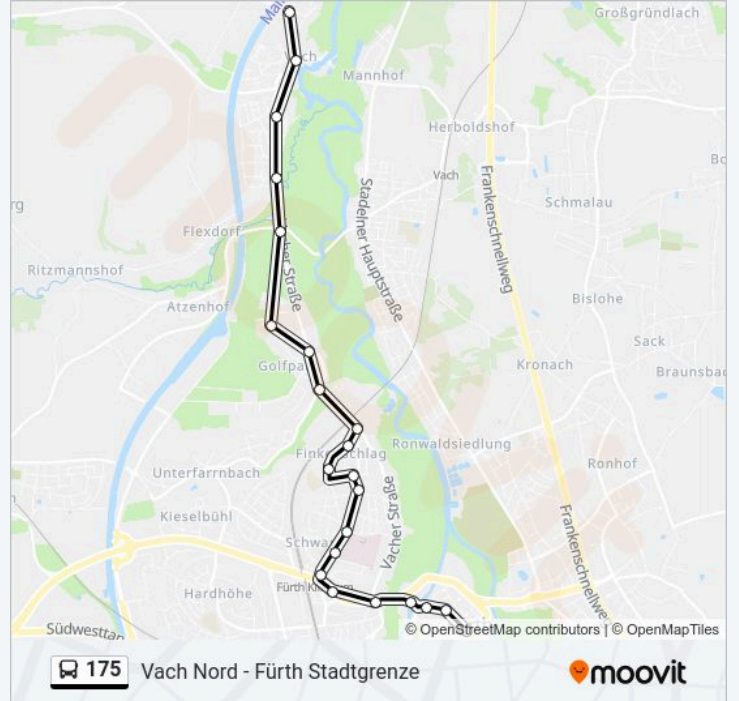

 175

Vach Nord - Fürth Stadtgrenze

[Hol Dir Die App](#)

Die Buslinie 175 (Vach Nord - Fürth Stadtgrenze) hat 4 Routen

(1) Fürth Rathaus: 00:25(2) Fürth Rathaus: 20:43(3) Stadtgrenze: 05:12 - 23:25(4) Vach Nord: 05:18 - 23:13

Vach Schönblick

Vach am Altengraben

Vacher Brücke

Atzenhof O.-Lilienthal-Schule

Atzenhof Gustav-Weißkopf-Str.

Fürth Mühlthalstr.

Fürth Conrad-Stutz-Weg

Fürth Taubenweg

Buslinie 175 Info**Richtung:** Fürth Rathaus**Stationen:** 22**Fahrtdauer:** 25 Min**Linien Informationen:**

Fürth Rathaus

Richtung: Fürth Rathaus

12 Haltestellen

[LINIENPLAN ANZEIGEN](#)

Fürth Stadtgrenze

Fürth Kurgartenstr.

Nürnberg Herderstr.

Fürth Hans-Böckler-Str.

Poppenreuth Weigmannstr.

Poppenr. Hermannst.Str.

Poppenreuth

Fürth Steinfeldweg

Poppenreuth Strudelweg