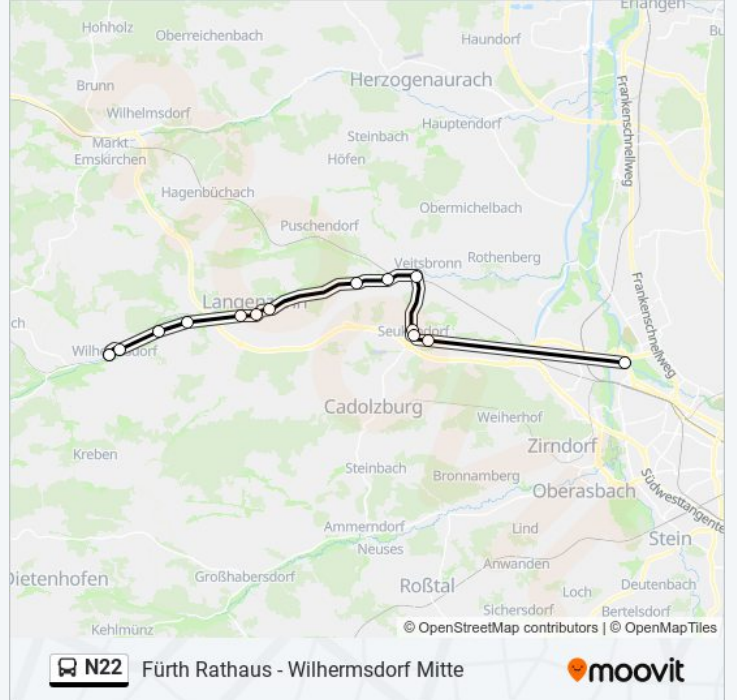

Fürth Rathaus - Wilhermsdorf Mitte

[Hol Dir Die App](#)

Die Buslinie N22 (Fürth Rathaus - Wilhermsdorf Mitte) hat 2 Routen

(1) Fürth Rathaus: 02:00 - 05:00(2) Wilhermsdorf; über Langenzenn: 01:29 - 04:29

Verwende Moovit, um die nächste Station der Buslinie N22 zu finden und um zu erfahren wann die nächste Buslinie N22 kommt.

Richtung: Fürth Rathaus

4 Haltestellen

[LINIENPLAN ANZEIGEN](#)

Wilhermsdorf Mitte

Buslinie N22 Info**Richtung:** Fürth Rathaus**Stationen:** 4**Fahrdauer:** 22 Min**Linien Informationen:**

Richtung: Wilhermsdorf; Über Langenzenn

14 Haltestellen

[LINIENPLAN ANZEIGEN](#)

Fürth Rathaus

Seukendorf Fürther Str.

Buslinie N22 Info

Richtung: Wilhermsdorf; Über Langenzenn

Stationen: 14

Fahrdauer: 30 Min

Linien Informationen:

Buslinie N22 Offline Fahrpläne und Netzkarten stehen auf moovitapp.com zur Verfügung. Verwende den Moovit App, um Live Bus Abfahrten, Zugfahrpläne oder U-Bahn Fahrplanzeiten zu sehen, sowie Schritt für Schritt Wegangaben für alle öffentlichen Verkehrsmittel in Bayern zu erhalten.