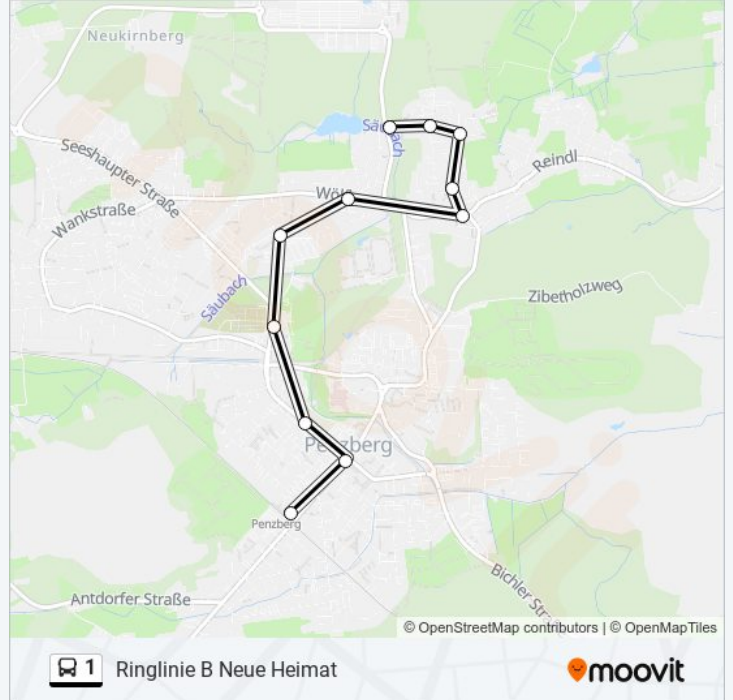

Buslinie 1 Offline Fahrpläne und Netzkarten stehen auf moovitapp.com zur Verfügung. Verwende den Moovit App, um Live Bus Abfahrten, Zugfahrpläne oder U-Bahn Fahrplanzeiten zu sehen, sowie Schritt für Schritt Wegangaben für alle öffentlichen Verkehrsmittel in Bayern zu erhalten.

© 2024 Moovit - Alle Rechte vorbehalten