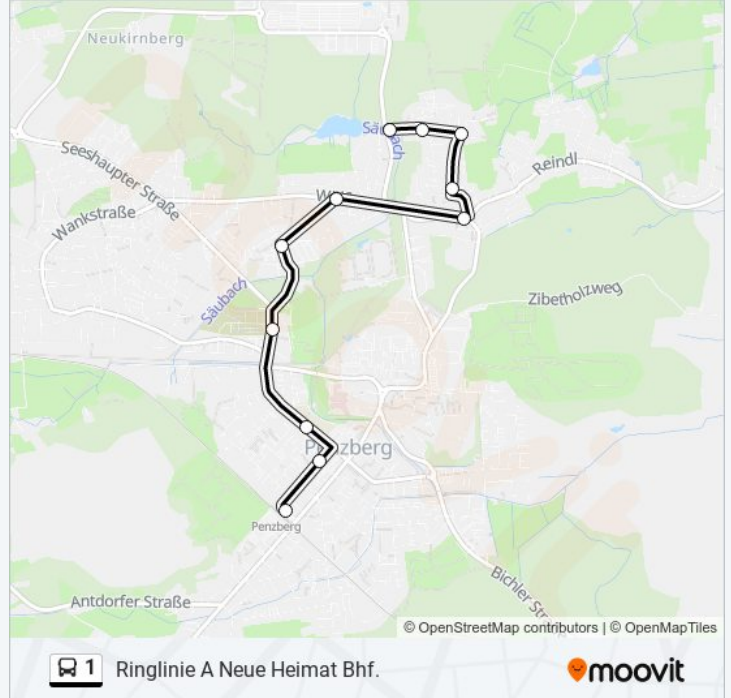

Stationen: 18

Fahrtdauer: 21 Min

Linien Informationen:

Richtung: Ringlinie A Neue Heimat Bhf.

11 Haltestellen

[LINIENPLAN ANZEIGEN](#)

- Penzberg Im Wiesfeld
- Penzberg Heimstättensiedlung
- Penzberg Neue Heimat
- Penzberg Heinz
- Penzberg Haselbergstr.
- Penzberg Wölfl
- Penzberg Birkenstraße
- Penzbg. Seeshaupter Str./Friedhof
- Penzberg Karlstr./Gymnasium
- Penzberg Philippstraße
- Penzberg

Buslinie 1 Fahrpläne

Abfahrzeiten in Richtung Ringlinie A Neue Heimat Bhf.

Montag	05:08
Dienstag	05:08
Mittwoch	05:08
Donnerstag	05:08
Freitag	05:08
Samstag	Kein Betrieb
Sonntag	Kein Betrieb

Buslinie 1 Info

Richtung: Ringlinie A Neue Heimat Bhf.

Stationen: 11

Fahrdauer: 11 Min

Linien Informationen:

Richtung: Ringlinie A Steigenbg. Roche

23 Haltestellen

[LINIENPLAN ANZEIGEN](#)

- Penzberg
- Penzberg Zentrum
- Penzberg Krankenhaus
- Penzberg Friedhof
- Penzberg Esv-Platz
- Penzberg Heiglhof
- Penzberg Nelkenstraße
- Penzberg Wankstraße
- Penzberg Steigenberg
- Penzberg Altenheim
- Penzberg Dr.-G.-Näher-Str.
- Penzberg Im Wiesfeld
- Penzberg Heimstättensiedlung
- Penzberg Neue Heimat
- Penzberg Heinz
- Penzberg Haselbergstr.
- Penzberg Wölfl
- Penzberg Birkenstraße

Buslinie 1 Info

Richtung: Ringlinie A Steigenbg. Roche

Stationen: 23

Fahrdauer: 28 Min

Linien Informationen:

- Penzbg. Seeshaupter Str/Friedhof
- Penzberg Krankenhaus
- Penzberg Christkönigkirche
- Penzberg Philippstraße
- Penzberg