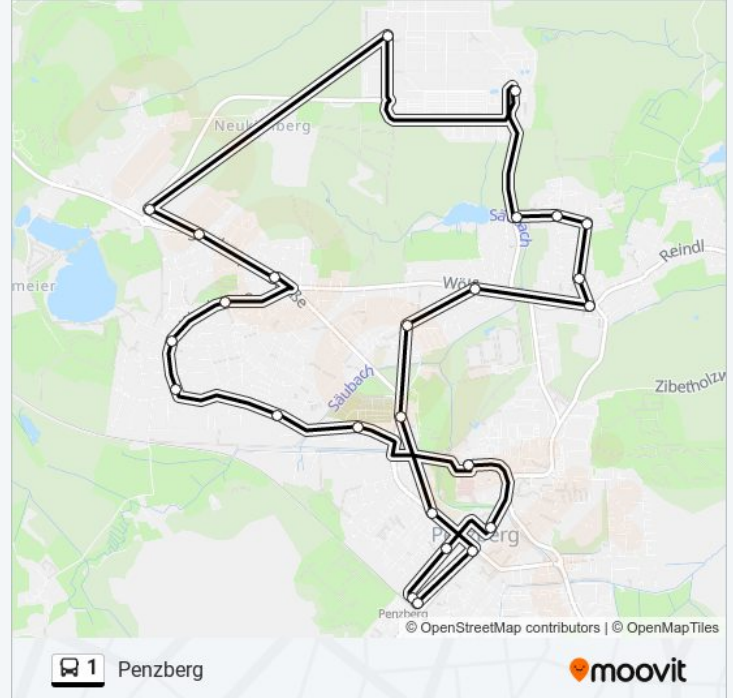

Verwende Moovit, um die nächste Station der Buslinie 1 zu finden und um zu erfahren wann die nächste Buslinie 1 kommt.

Richtung: Penzberg

25 Haltestellen

[LINIENPLAN ANZEIGEN](#)

- Penzberg
- Penzberg Zentrum
- Penzberg Karlstr./Gymnasium
- Penzbg. Seeshaupter Str/Friedhof
- Penzberg Birkenstraße
- Penzberg Wölfl
- Penzberg Haselbergstr.
- Penzberg Heinz
- Penzberg Neue Heimat
- Penzberg Heimstättensiedlung
- Penzberg Im Wiesfeld
- Penzberg Roche Haupttor
- Penzberg Roche West
- Penzberg Dr.-G.-Näher-Str.
- Penzberg Altenheim
- Penzberg Steigenberg
- Penzberg Wankstraße
- Penzberg Nelkenstraße
- Penzberg Heiglhof
- Penzberg Esv-Platz

Buslinie 1 Info

Richtung: Penzberg

Stationen: 25

Fahrtdauer: 28 Min

Linien Informationen:

Penzberg Friedhof

Penzberg Krankenhaus

Penzberg Christkönigkirche

Penzberg Philipstraße

Penzberg

Richtung: Penzberg

24 Haltestellen

[LINIENPLAN ANZEIGEN](#)

Penzberg

Penzberg Zentrum

Penzberg Krankenhaus

Penzberg Friedhof

Penzberg Esv-Platz

Penzberg Heiglhof

Penzberg Nelkenstraße

Penzberg Wankstraße

Penzberg Steigenberg

Penzberg Altenheim

Penzberg Dr.-G.-Näher-Str.