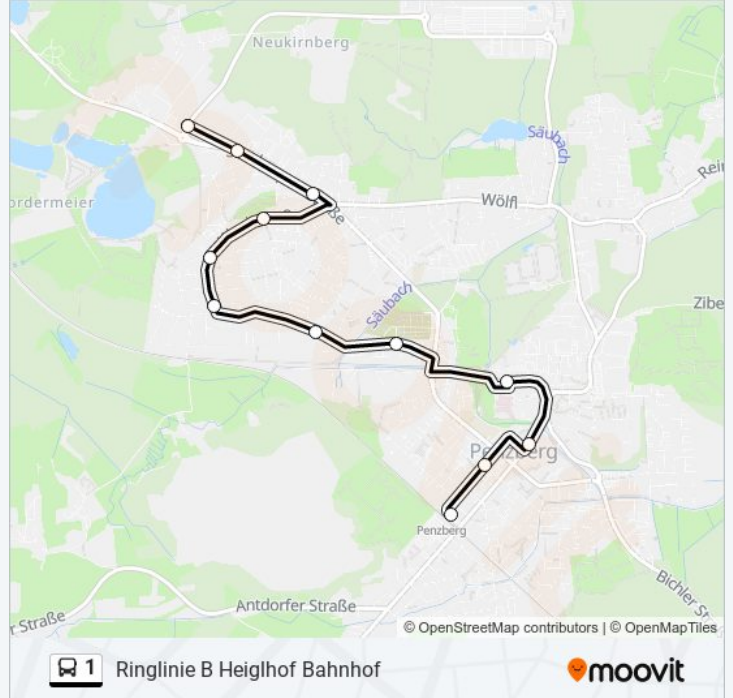

Buslinie 1 Info

Richtung: Ringlinie A Steigenbg. Roche

Stationen: 23

Fahrdauer: 28 Min

Linien Informationen:

- Penzbg. Seeshaupter Str/Friedhof
- Penzberg Krankenhaus
- Penzberg Christkönigkirche
- Penzberg Philippstraße
- Penzberg

Richtung: Ringlinie B Heiglhof Bahnhof

12 Haltestellen
[LINIENPLAN ANZEIGEN](#)

- Penzberg Dr.-G.-Näher-Str.
- Penzberg Altenheim
- Penzberg Steigenberg
- Penzberg Wankstraße
- Penzberg Nelkenstraße
- Penzberg Heiglhof
- Penzberg Esv-Platz
- Penzberg Friedhof
- Penzberg Krankenhaus
- Penzberg Christkönigkirche
- Penzberg Philippstraße
- Penzberg

Richtung: Ringlinie B Heiglhof Bahnhof
Stationen: 12
Fahrdauer: 12 Min
Linien Informationen:

Richtung: Ringlinie B N. Heimat Roche

23 Haltestellen

[LINIENPLAN ANZEIGEN](#)

Penzberg
 Penzberg Zentrum
 Penzberg Krankenhaus
 Penzbg. Seeshaupter Str/Friedhof
 Penzberg Birkenstraße
 Penzberg Wölfl
 Penzberg Haselbergstr.
 Penzberg Heinz
 Penzberg Neue Heimat
 Penzberg Heimstättensiedlung
 Penzberg Im Wiesfeld
 Penzberg Dr.-G.-Näher-Str.
 Penzberg Altenheim
 Penzberg Steigenberg
 Penzberg Wankstraße
 Penzberg Nelkenstraße
 Penzberg Heiglhof
 Penzberg Esv-Platz