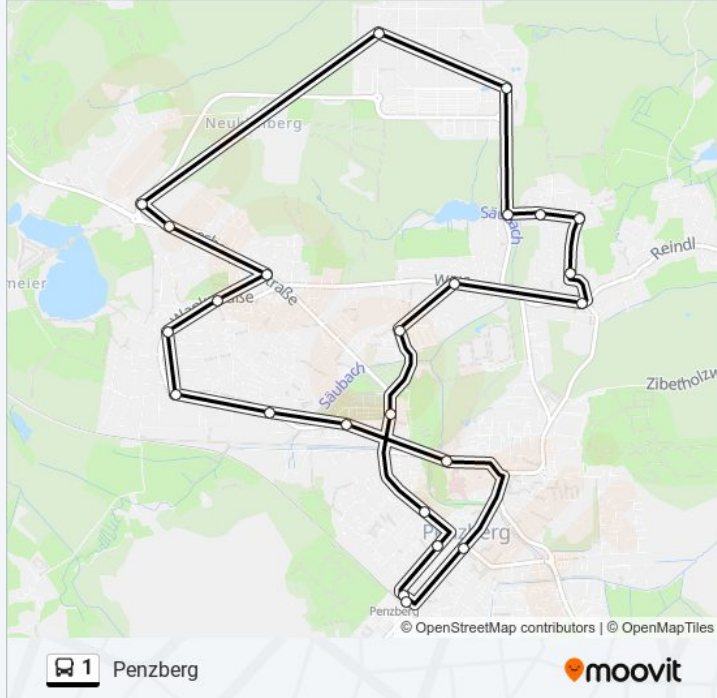

Richtung: Penzberg

Stationen: 24

Fahrtdauer: 29 Min

Linien Informationen:

Penzberg Wölfl

Penzberg Birkenstraße

Penzbg. Seeshaupter Str/Friedhof

Penzberg Karlstr./Gymnasium

Penzberg Philippstraße

Penzberg

Richtung: Penzberg Haselbergstr.

18 Haltestellen

[LINIENPLAN ANZEIGEN](#)

Penzberg

Penzberg Zentrum

Penzberg Krankenhaus