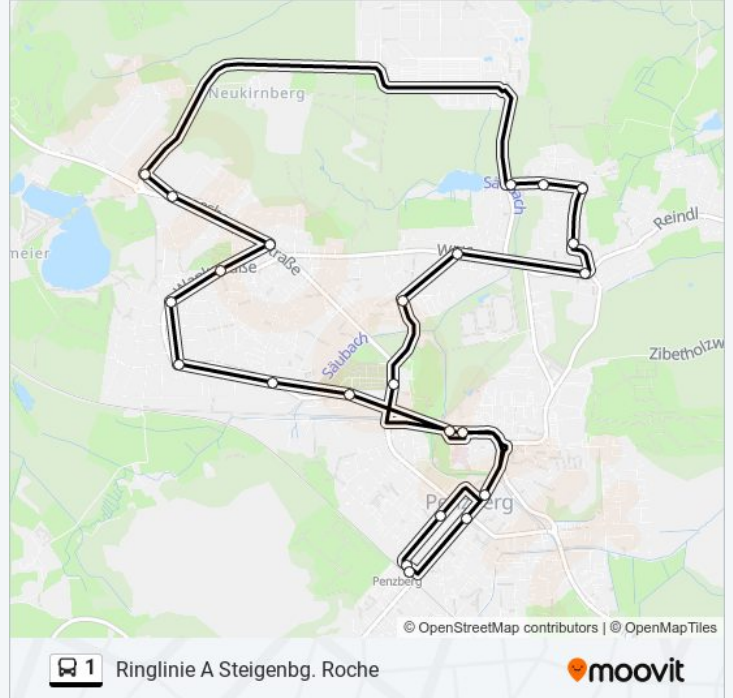

Buslinie 1 Info

Richtung: Ringlinie A Steigenbg. Roche

Stationen: 23

Fahrdauer: 28 Min

Linien Informationen:

- Penzbg. Seeshaupter Str/Friedhof
- Penzberg Krankenhaus
- Penzberg Christkönigkirche
- Penzberg Philippstraße
- Penzberg

Richtung: Ringlinie B Heiglhof Bahnhof

12 Haltestellen
[LINIENPLAN ANZEIGEN](#)

- Penzberg Dr.-G.-Näher-Str.
- Penzberg Altenheim
- Penzberg Steigenberg
- Penzberg Wankstraße
- Penzberg Nelkenstraße
- Penzberg Heiglhof
- Penzberg Esv-Platz
- Penzberg Friedhof
- Penzberg Krankenhaus
- Penzberg Christkönigkirche
- Penzberg Philippstraße
- Penzberg