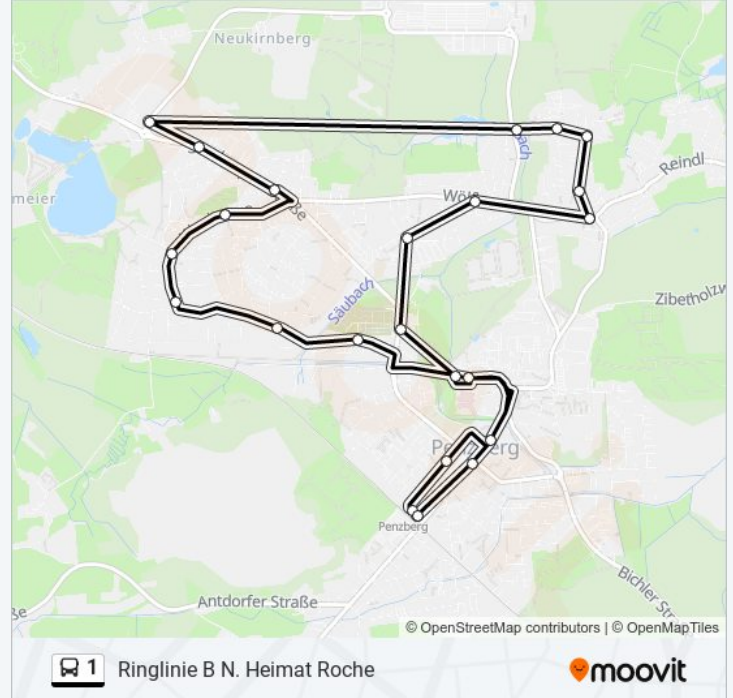

Richtung: Ringlinie B Heiglhof Bahnhof
Stationen: 12
Fahrdauer: 12 Min
Linien Informationen:

Richtung: Ringlinie B N. Heimat Roche

23 Haltestellen

[LINIENPLAN ANZEIGEN](#)

Penzberg
 Penzberg Zentrum
 Penzberg Krankenhaus
 Penzbg. Seeshaupter Str/Friedhof
 Penzberg Birkenstraße
 Penzberg Wölfl
 Penzberg Haselbergstr.
 Penzberg Heinz
 Penzberg Neue Heimat
 Penzberg Heimstättensiedlung
 Penzberg Im Wiesfeld
 Penzberg Dr.-G.-Näher-Str.
 Penzberg Altenheim
 Penzberg Steigenberg
 Penzberg Wankstraße
 Penzberg Nelkenstraße
 Penzberg Heiglhof
 Penzberg Esv-Platz

Buslinie 1 Info

Richtung: Ringlinie B N. Heimat Roche

Stationen: 23

Fahrtdauer: 29 Min

Linien Informationen:

Penzberg Friedhof

Penzberg Krankenhaus

Penzberg Christkönigkirche

Penzberg Philipstraße

Penzberg

Richtung: Ringlinie B Neue Heimat

11 Haltestellen

[LINIENPLAN ANZEIGEN](#)

Penzberg

Penzberg Zentrum

Penzberg Karlstr./Gymnasium