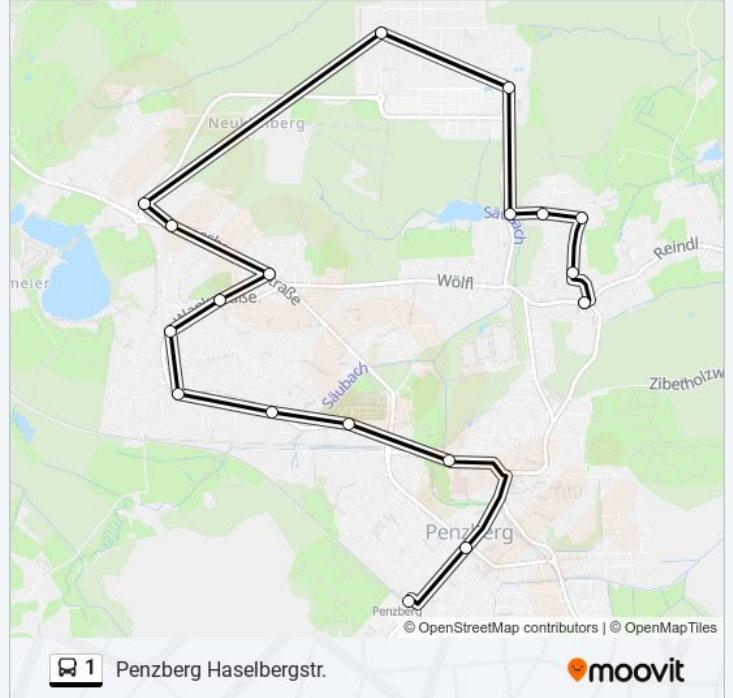

Penzberg Roche West

Penzberg Roche Haupttor

Penzberg Im Wiesfeld

Penzberg Heimstättensiedlung

Penzberg Neue Heimat

Penzberg Heinz

Penzberg Haselbergstr.

Buslinie 1 Fahrpläne

Stationen: 18

Fahrtdauer: 21 Min

Linien Informationen:

Richtung: Ringlinie A Neue Heimat Bhf.

11 Haltestellen

[LINIENPLAN ANZEIGEN](#)

- Penzberg Im Wiesfeld
- Penzberg Heimstättensiedlung
- Penzberg Neue Heimat
- Penzberg Heinz
- Penzberg Haselbergstr.
- Penzberg Wölfl
- Penzberg Birkenstraße
- Penzbg. Seeshaupter Str./Friedhof
- Penzberg Karlstr./Gymnasium
- Penzberg Philippstraße
- Penzberg