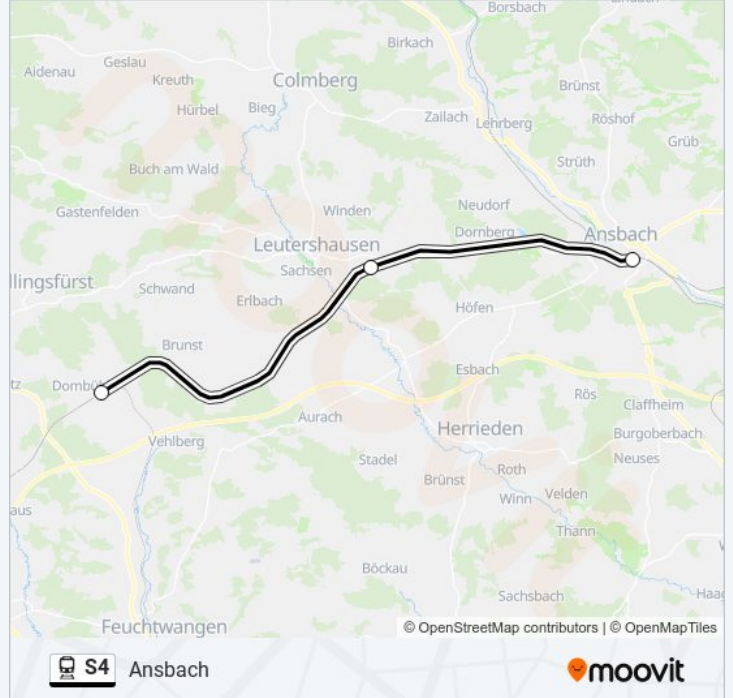

Die Bahnlinie S4 (Ansbach) hat 4 Routen

(1) Ansbach: 00:21 - 23:03(2) Ansbach: 06:14 - 22:11(3) Dombühl: 05:42 - 23:46(4) Nürnberg Hbf: 00:14 - 23:16

Verwende Moovit, um die nächste Station der Bahnlinie S4 zu finden und um zu erfahren wann die nächste Bahnlinie S4 kommt.

Bahnlinie S4 Info

Richtung: Ansbach

Stationen: 14

Fahrdauer: 41 Min

Linien Informationen:

Richtung: Ansbach

3 Haltestellen

[LINIENPLAN ANZEIGEN](#)

Dombühl

Leutersh.-Wiedersbach Bf

Ansbach

Bahnlinie S4 Fahrpläne

Abfahrzeiten in Richtung Ansbach

Montag	Kein Betrieb
Dienstag	Kein Betrieb
Mittwoch	Kein Betrieb
Donnerstag	Kein Betrieb
Freitag	06:14 - 22:11
Samstag	08:14 - 22:11
Sonntag	Kein Betrieb

Bahnlinie S4 Info

Richtung: Ansbach

Stationen: 3

Fahrtdauer: 15 Min

Linien Informationen:

Richtung: Dombühl

16 Haltestellen

[LINIENPLAN ANZEIGEN](#)