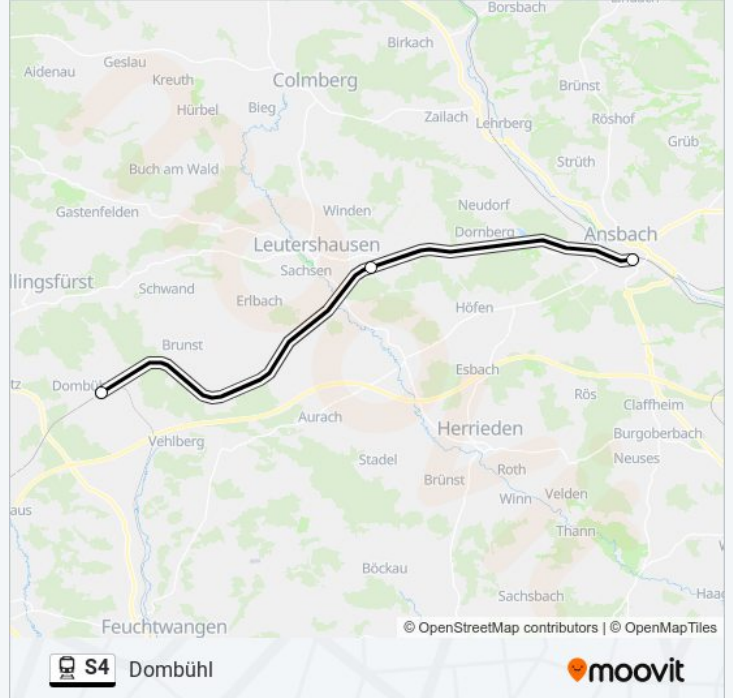

Die Bahnlinie S4 (Ansbach) hat 4 Routen

(1) Ansbach: 00:21 - 23:03(2) Ansbach: 06:14 - 22:11(3) Dombühl: 05:42 - 23:46(4) Nürnberg Hbf: 00:14 - 23:16

Verwende Moovit, um die nächste Station der Bahnlinie S4 zu finden und um zu erfahren wann die nächste Bahnlinie S4 kommt.

Bahnlinie S4 Info

Richtung: Ansbach

Stationen: 3

Fahrtdauer: 15 Min

Linien Informationen:

Richtung: Dombühl

16 Haltestellen

[LINIENPLAN ANZEIGEN](#)

Bahnlinie S4 Fahrpläne

Abfahrzeiten in Richtung Dombühl

Montag	05:42 - 23:46
Dienstag	05:42 - 23:46
Mittwoch	05:42 - 23:46
Donnerstag	05:42 - 23:46
Freitag	05:29 - 23:46
Samstag	05:42 - 23:46
Sonntag	05:42 - 23:46

Bahnlinie S4 Info

Richtung: Dombühl

Stationen: 16

Fahrtdauer: 38 Min

Linien Informationen:

Richtung: Nürnberg Hbf

16 Haltestellen

[LINIENPLAN ANZEIGEN](#)