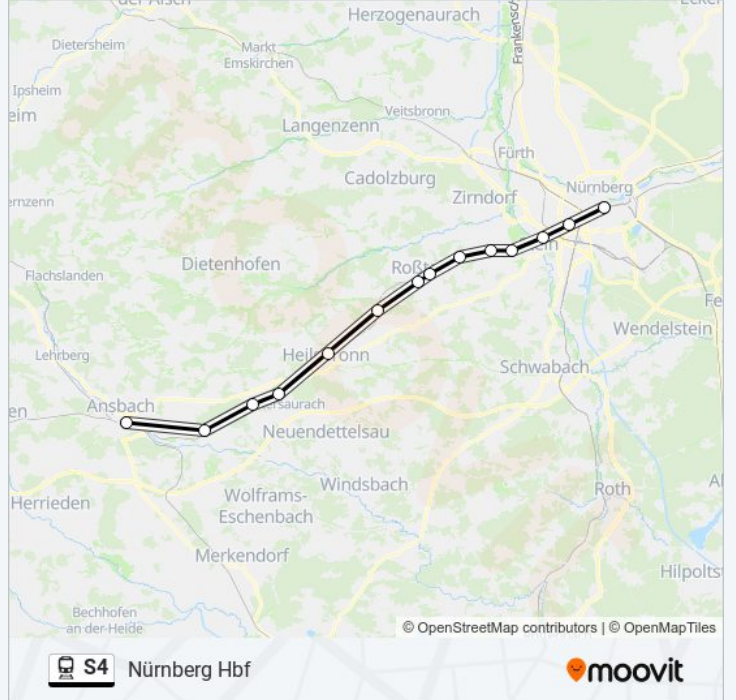

Bahnlinie S4 Offline Fahrpläne und Netzkarten stehen auf moovitapp.com zur Verfügung. Verwende den Moovit App, um Live Bus Abfahrten, Zugfahrpläne oder U-Bahn Fahrplanzeiten zu sehen, sowie Schritt für Schritt Wegangaben für alle öffentlichen Verkehrsmittel in Bayern zu erhalten.

© 2024 Moovit - Alle Rechte vorbehalten