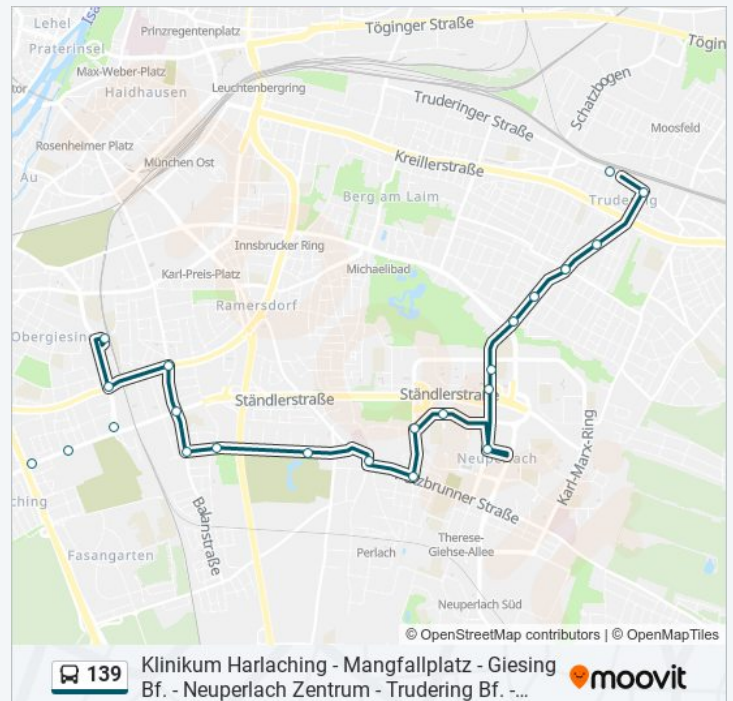

### Richtung: Neuperlach Zentrum U

24 Haltestellen

[LINIENPLAN ANZEIGEN](#)

Klinikum Harlaching

Theodolindenstraße

Autharistraße

Griechenstraße

Säbener Straße

Mangfallplatz Süd

Mangfallplatz

Peter-Auzinger-Straße

Stadelheimer Straße

Frasdorfer Straße

Schwanseestraße

Chiemgaustraße

Giesing Bahnhof

Holzwiesenstraße

Jakob-Kaiser-Straße

Neuperlach Zentrum

Neuperlach Zentrum

Siegfried-Mollner-Straße

Quiddestraße

## Buslinie 139 Info

**Richtung:** Trudering Bf. U S

**Stationen:** 33

**Fahrtdauer:** 47 Min

**Linien Informationen:**

Corinthstraße

Matterhornstraße

St.-Augustinus-Straße