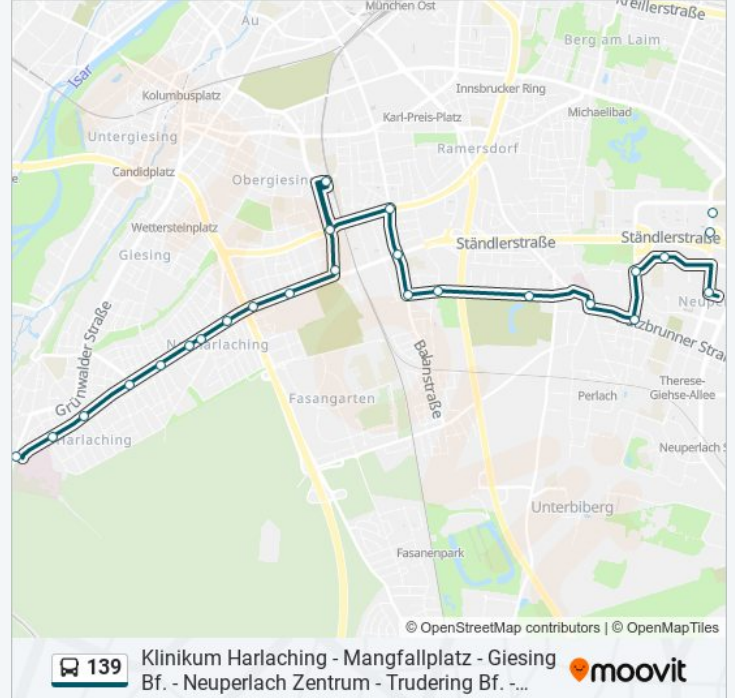

## Buslinie 139 Info

**Richtung:** Klinikum Harlaching

**Stationen:** 33

**Fahrdauer:** 29 Min

**Linien Informationen:**

Balanstraße

Chiemgaustraße

Giesing Bahnhof

Chiemgaustraße

Schwannseestraße

Frasdorfer Straße

Stadelheimer Straße

Peter-Auzinger-Straße

Mangfallplatz

Mangfallplatz Süd

Säbener Straße

Griechenstraße

Autharistraße

Theodolindenstraße

Klinikum Harlaching

**Richtung: Klinikum Harlaching Via Neuperl. Zentrum**

41 Haltestellen

[LINIENPLAN ANZEIGEN](#)

Messestadt West

**Buslinie 139 Info**

**Richtung:** Klinikum Harlaching Via Neuperl. Zentrum

**Stationen:** 41

**Fahrtdauer:** 64 Min

**Linien Informationen:**

Quiddestraße  
 Siegfried-Mollier-Straße  
 Neuperlach Zentrum  
 Neuperlach Zentrum  
 Jakob-Kaiser-Straße  
 Holzwiesenstraße  
 Wilhelm-Hoegner-Straße  
 Pfanzeltplatz  
 Neuer Südfriedhof  
 Mitterweg  
 Hochäckerstraße  
 Ständlerstraße  
 Balanstraße  
 Chiemgaustraße  
 Giesing Bahnhof  
 Chiemgaustraße  
 Schwanseestraße  
 Frasdorfer Straße  
 Stadelheimer Straße  
 Peter-Auzinger-Straße  
 Mangfallplatz  
 Mangfallplatz Süd  
 Säbener Straße  
 Griechenstraße  
 Autharistraße  
 Theodolindenstraße  
 Klinikum Harlaching