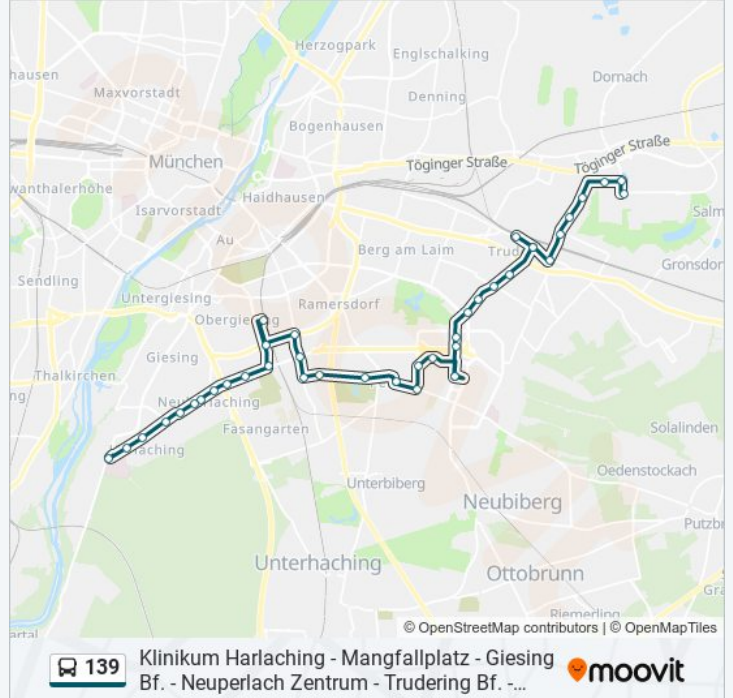

Griechenstraße

Autharistraße

Theodolindenstraße

Klinikum Harlaching

**Richtung: Klinikum Harlaching Via Neuperl. Zentrum**

41 Haltestellen

[LINIENPLAN ANZEIGEN](#)

Messestadt West

**Buslinie 139 Info**

**Richtung:** Klinikum Harlaching Via Neuperl. Zentrum

**Stationen:** 41

**Fahrtdauer:** 64 Min

**Linien Informationen:**

Quiddestraße  
 Siegfried-Mollier-Straße  
 Neuperlach Zentrum  
 Neuperlach Zentrum  
 Jakob-Kaiser-Straße  
 Holzwiesenstraße  
 Wilhelm-Hoegner-Straße  
 Pfanzeltplatz  
 Neuer Südfriedhof  
 Mitterweg  
 Hochäckerstraße  
 Ständlerstraße  
 Balanstraße  
 Chiemgaustraße  
 Giesing Bahnhof  
 Chiemgaustraße  
 Schwanseestraße  
 Frasdorfer Straße  
 Stadelheimer Straße  
 Peter-Auzinger-Straße  
 Mangfallplatz  
 Mangfallplatz Süd  
 Säbener Straße  
 Griechenstraße  
 Autharistraße  
 Theodolindenstraße  
 Klinikum Harlaching

**Richtung: Messestadt West Via Neuperlach Zentrum**

41 Haltestellen

[LINIENPLAN ANZEIGEN](#)

Klinikum Harlaching

**Buslinie 139 Fahrpläne**

Abfahrzeiten in Richtung Messestadt West Via Neuperlach Zentrum

Montag 00:03 - 23:43

Dienstag 00:03 - 23:43

Theodolindenstraße

Autharistraße

Griechenstraße

Säbener Straße

Mangfallplatz Süd

Mangfallplatz

Peter-Auzinger-Straße