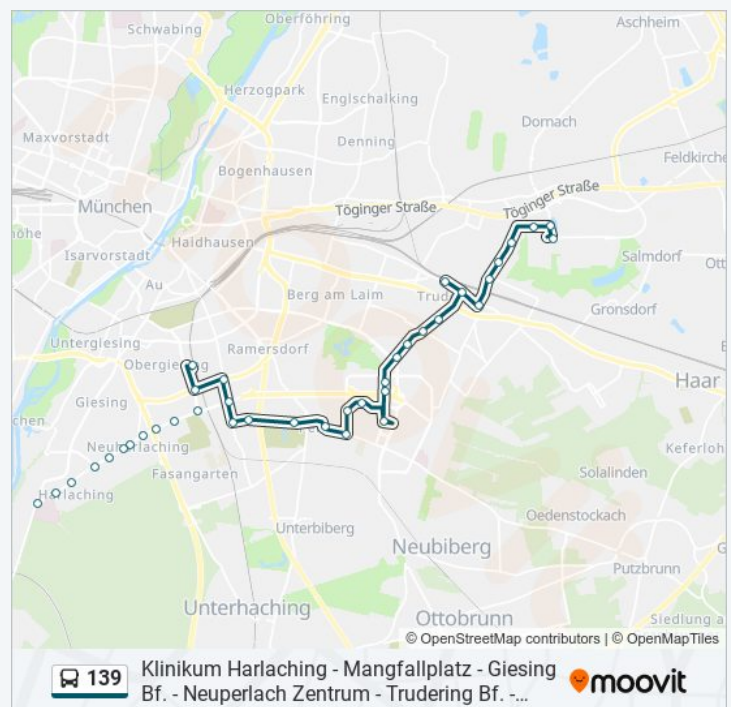

**Buslinie 139 Info**

**Richtung:** Klinikum Harlaching Via Neuperl. Zentrum

**Stationen:** 41

**Fahrtdauer:** 64 Min

**Linien Informationen:**

Quiddestraße  
 Siegfried-Mollier-Straße  
 Neuperlach Zentrum  
 Neuperlach Zentrum  
 Jakob-Kaiser-Straße  
 Holzwiesenstraße  
 Wilhelm-Hoegner-Straße  
 Pfanzeltplatz  
 Neuer Südfriedhof  
 Mitterweg  
 Hochäckerstraße  
 Ständlerstraße  
 Balanstraße  
 Chiemgaustraße  
 Giesing Bahnhof  
 Chiemgaustraße  
 Schwanseestraße  
 Frasdorfer Straße  
 Stadelheimer Straße  
 Peter-Auzinger-Straße  
 Mangfallplatz  
 Mangfallplatz Süd  
 Säbener Straße  
 Griechenstraße  
 Autharistraße  
 Theodolindenstraße  
 Klinikum Harlaching

### Buslinie 139 Info

**Richtung:** Messestadt West Via Neuperlach Zentrum

**Stationen:** 41

**Fahrtdauer:** 62 Min

**Linien Informationen:**

Schmuckerweg

Kirchtruderinger Straße

Truchthari-Anger

### Richtung: Neuperlach Zentrum U

24 Haltestellen

[LINIENPLAN ANZEIGEN](#)

Klinikum Harlaching

Theodolindenstraße

Autharistraße

Griechenstraße

Säbener Straße