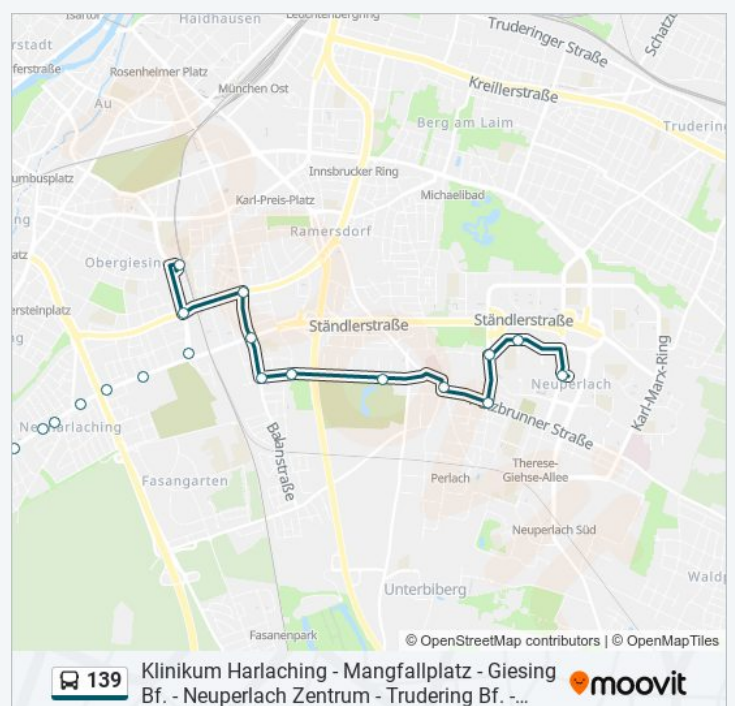

**Buslinie 139 Info**

**Richtung:** Klinikum Harlaching Via Neuperl. Zentrum

**Stationen:** 41

**Fahrtdauer:** 64 Min

**Linien Informationen:**

Quiddestraße  
 Siegfried-Mollier-Straße  
 Neuperlach Zentrum  
 Neuperlach Zentrum  
 Jakob-Kaiser-Straße  
 Holzwiesenstraße  
 Wilhelm-Hoegner-Straße  
 Pfanzeltplatz  
 Neuer Südfriedhof  
 Mitterweg  
 Hochäckerstraße  
 Ständlerstraße  
 Balanstraße  
 Chiemgaustraße  
 Giesing Bahnhof  
 Chiemgaustraße  
 Schwanseestraße  
 Frasdorfer Straße  
 Stadelheimer Straße  
 Peter-Auzinger-Straße  
 Mangfallplatz  
 Mangfallplatz Süd  
 Säbener Straße  
 Griechenstraße  
 Autharistraße  
 Theodolindenstraße  
 Klinikum Harlaching

### Richtung: Neuperlach Zentrum U

24 Haltestellen

[LINIENPLAN ANZEIGEN](#)

Klinikum Harlaching

Theodolindenstraße

Autharistraße

Griechenstraße

Säbener Straße

Mangfallplatz Süd

Mangfallplatz

Peter-Auzinger-Straße

Stadelheimer Straße

Frasdorfer Straße

Schwanseestraße

Chiemgaustraße

Giesing Bahnhof

### Buslinie 139 Info

**Richtung:** Neuperlach Zentrum U

**Stationen:** 24

**Fahrdauer:** 29 Min

**Linien Informationen:**

Jakob-Kaiser-Straße

Neuperlach Zentrum