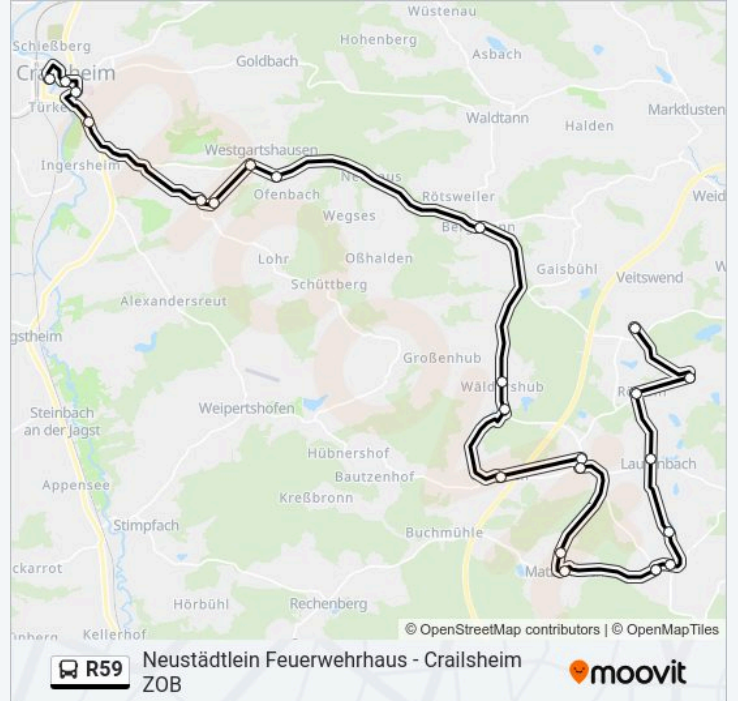

Oberdeufstetten Ort

Lautenbach Ortsmitte

Rötlein Ort

Bernhardsweiler Ortsmitte

Neustädtlein Feuerwehrhaus

Buslinie R59 Offline Fahrpläne und Netzkarten stehen auf moovitapp.com zur Verfügung. Verwende den Moovit App, um Live Bus Abfahrten, Zugfahrpläne oder U-Bahn Fahrplanzeiten zu sehen, sowie Schritt für Schritt Wegangaben für alle öffentlichen Verkehrsmittel in Bayern zu erhalten.

© 2024 Moovit - Alle Rechte vorbehalten