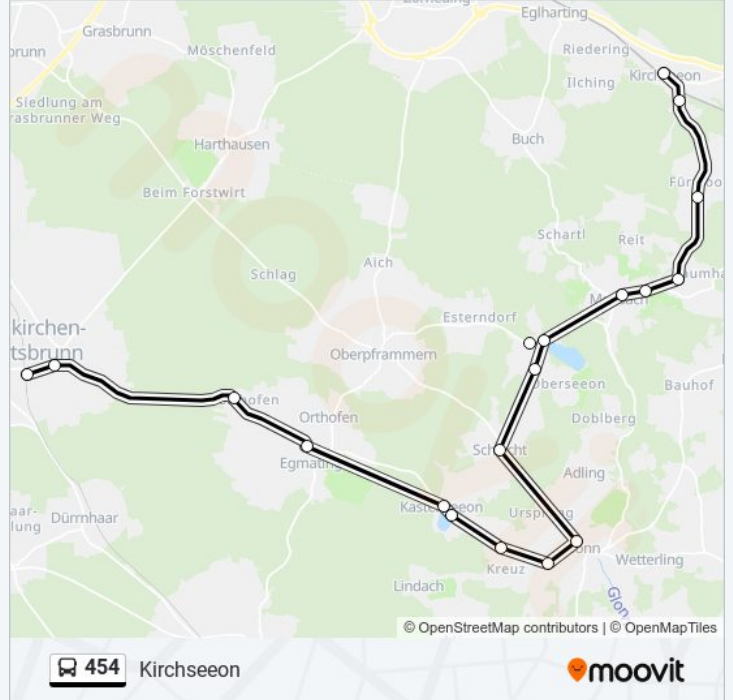

Buslinie 454 Offline Fahrpläne und Netzkarten stehen auf moovitapp.com zur Verfügung. Verwende den [Moovit App](#), um Live Bus Abfahrten, Zugfahrpläne oder U-Bahn Fahrplanzeiten zu sehen, sowie Schritt für Schritt Wegangaben für alle öffentlichen Verkehrsmittel in Bayern zu erhalten.

[Über Moovit](#) • [MaaS Lösungen](#) • [Unterstützte Länder](#) • [Mooviter Community](#)

© 2024 Moovit - Alle Rechte vorbehalten

Siehe Live Ankunftszeiten