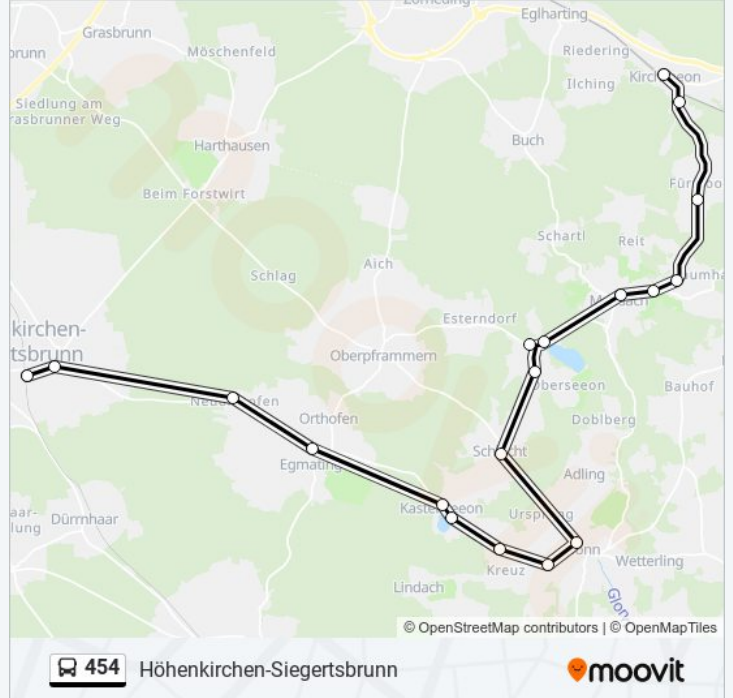

 454

Höhenkirchen-Siegertsbrunn

[Hol Dir Die App](#)

Die Buslinie 454 (Höhenkirchen-Siegertsbrunn) hat 5 Routen

(1) Höhenkirchen-Siegertsbrunn: 05:42 - 22:02(2) Kirchseeon: 06:25 - 22:45

Verwende Moovit, um die nächste Station der Buslinie 454 zu finden und um zu erfahren wann die nächste Buslinie 454 kommt.

Richtung: Höhenkirchen-Siegertsbrunn

18 Haltestellen

[LINIENPLAN ANZEIGEN](#)

Kirchseeon
Kirchseeon, Gymnasium
Fürmoosen
Falkenberg
Moosach, Sägewerk
Moosach, Doblbachstraße
Niederseeon, Steinsee Nord
Niederseeon, Steinsee
Schlacht
Glonn, Bahnhofsplatz
Balkham
Kreuz, Abzw.
Kastenseeon, Bad
Kastenseeon, Ort
Egmating, Ehamostraße
Neuorthofen
Höhenkirchen-S., Schmiedstraße
Höhenkirchen-Siegertsbrunn

Buslinie 454 Fahrpläne

Abfahrzeiten in Richtung Höhenkirchen-Siegertsbrunn

Montag	05:42 - 22:02
Dienstag	05:42 - 22:02
Mittwoch	05:42 - 22:02
Donnerstag	05:42 - 22:02
Freitag	05:42 - 22:02
Samstag	Kein Betrieb
Sonntag	Kein Betrieb

Buslinie 454 Info**Richtung:** Höhenkirchen-Siegertsbrunn**Stationen:** 18**Fahrdauer:** 37 Min**Linien Informationen:**

Richtung: Kirchseeon

18 Haltestellen

[LINIENPLAN ANZEIGEN](#)

Höhenkirchen-Siegertsbrunn
 Höhenkirchen-S., Schmiedstraße
 Neuorthofen
 Egmaing, Ehamostraße
 Kastenseeon, Ort
 Kastenseeon, Bad
 Kreuz, Abzw.
 Balkham
 Glonn, Bahnhofsplatz
 Schlacht
 Niederseeon, Steinsee
 Niederseeon, Steinsee Nord
 Moosach, Doblachstraße
 Moosach, Sägewerk
 Falkenberg
 Fürmoosen
 Kirchseeon, Gymnasium
 Kirchseeon