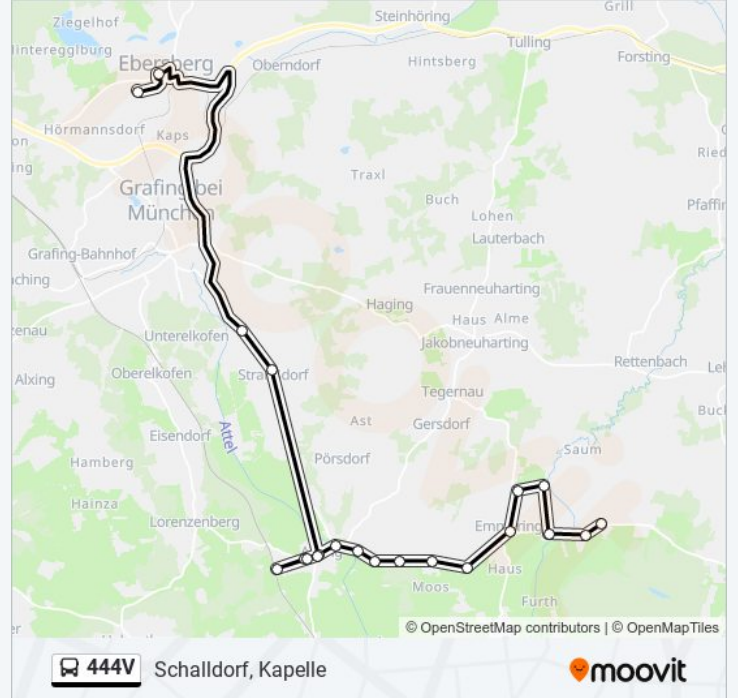

 444V

Aßling

Hol Dir Die App

Die Buslinie 444V (Aßling) hat 4 Routen

(1) Aßling: 13:15(2) Moos (b.aßling), abzw.: 13:54(3) Ostermünchen: 06:27(4) Schalldorf, Kapelle: 13:20

Verwende Moovit, um die nächste Station der Buslinie 444V zu finden und um zu erfahren wann die nächste Buslinie 444V kommt.

Richtung: Aßling

22 Haltestellen

[LINIENPLAN ANZEIGEN](#)

- Ebersberg, Realschule
- Ebersberg, Kreisklinik Ost
- Dichau, Abzw.
- Straußdorf, Blumenstraße
- Filzhof
- Katzenreuth
- Katzenreuth, Abzw.
- Haging
- Hungerberg, Abzw.
- Frauenneuharting
- Haus (Frauenneuharting)
- Jakobneuharting, Hauptstr.
- Jakobneuharting, Bergstraße
- Aichat
- Tegernau
- Gersdorf
- Steinkirchen (B.Aßling)
- Aßling, Steinkirchener Straße
- Aßling, Rotter Straße
- Aßling, Rathaus
- Aßling, Bahnhofstraße Abzw.

Stationen: 22

Fahrtdauer: 31 Min

Linien Informationen:

Richtung: Moos (B.Aßling), Abzw.

13 Haltestellen

[LINIENPLAN ANZEIGEN](#)

- Ostermünchen
- Kronau (Emmering)
- Einholz
- Wagenreith
- Haus (Emmering)
- Emmering (Lkr. Ebe)
- Hirschbichl
- Mühlbichl
- Bruckhof
- Schalldorf, West
- Schalldorf, Kapelle
- Westerberg
- Moos (B.Aßling), Abzw.

Richtung: Schalldorf, Kapelle

Stationen: 21

Fahrtdauer: 33 Min

Linien Informationen:

Bruckhof

Schalldorf, West

Schalldorf, Kapelle

Buslinie 444V Offline Fahrpläne und Netzkarten stehen auf moovitapp.com zur Verfügung. Verwende den [Moovit App](#), um Live Bus Abfahrten, Zugfahrpläne oder U-Bahn Fahrplanzeiten zu sehen, sowie Schritt für Schritt Wegangaben für alle öffentlichen Verkehrsmittel in Bayern zu erhalten.