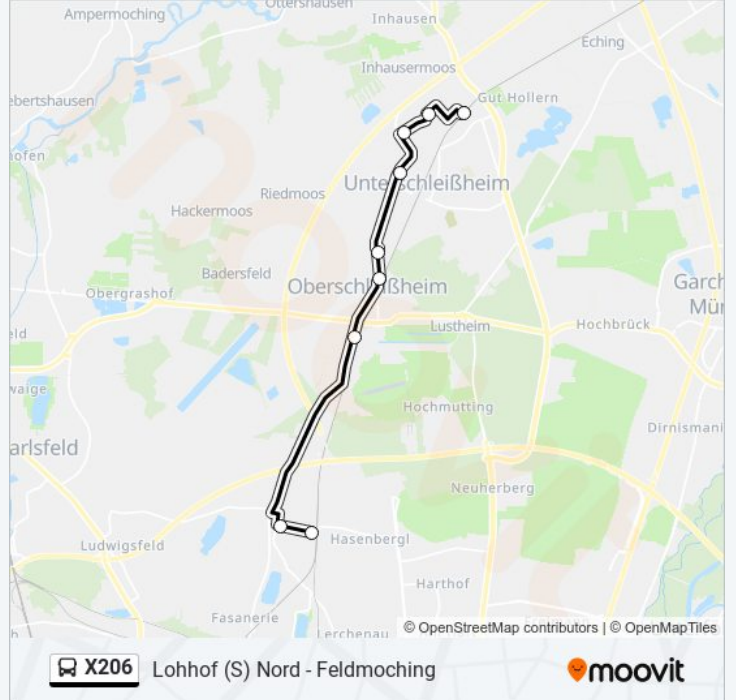

Buslinie X206 Offline Fahrpläne und Netzkarten stehen auf moovitapp.com zur Verfügung. Verwende den Moovit App, um Live Bus Abfahrten, Zugfahrpläne oder U-Bahn Fahrplanzeiten zu sehen, sowie Schritt für Schritt Wegangaben für alle öffentlichen Verkehrsmittel in Bayern zu erhalten.

© 2024 Moovit - Alle Rechte vorbehalten