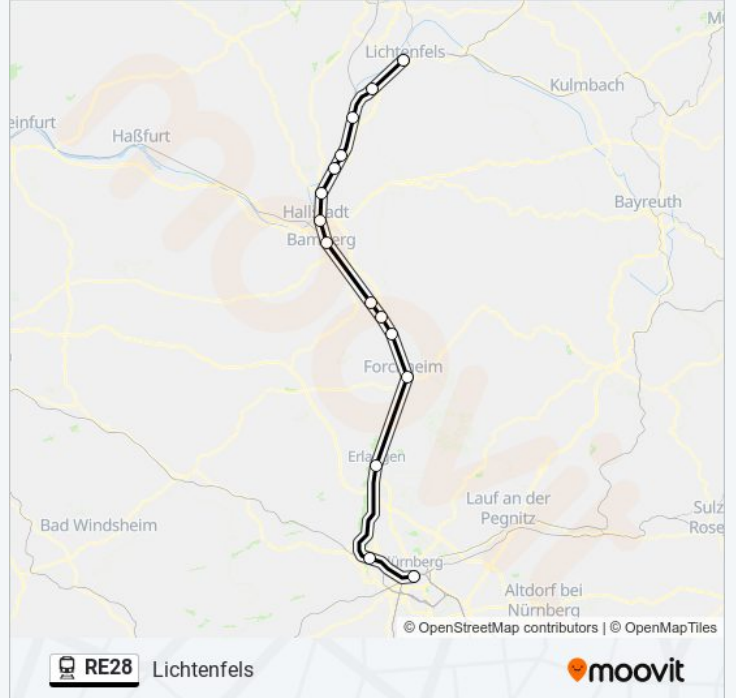

Bahnlinie RE28 Fahrpläne

Abfahrzeiten in Richtung Coburg

Montag	08:38 - 18:38
Dienstag	08:38 - 18:38
Mittwoch	08:38 - 18:38
Donnerstag	08:38 - 18:38
Freitag	08:38 - 18:38
Samstag	08:38 - 18:38
Sonntag	08:38 - 18:38

Bahnlinie RE28 Info**Richtung:** Coburg**Stationen:** 15**Fahrtdauer:** 107 Min**Linien Informationen:**

Richtung: Lichtenfels

15 Haltestellen

[LINIENPLAN ANZEIGEN](#)

Nürnberg Hbf
 Fürth (Bay) Hbf
 Erlangen
 Forchheim (Oberfr)
 Eggolsheim
 Buttenheim
 Hirschaid
 Bamberg
 Hallstadt (B Bamberg)
 Breitengüßbach
 Ebing
 Zapfendorf
 Ebensfeld
 Bad Staffelstein
 Lichtenfels

Bahnlinie RE28 Fahrpläne

Abfahrzeiten in Richtung Lichtenfels

Montag	00:10 - 23:55
Dienstag	00:10 - 23:55
Mittwoch	00:10 - 23:55
Donnerstag	00:10 - 23:10
Freitag	00:10 - 23:10
Samstag	00:10 - 23:10
Sonntag	00:10 - 23:10

Bahnlinie RE28 Info

Richtung: Lichtenfels

Stationen: 15

Fahrtdauer: 71 Min

Linien Informationen:

Richtung: Nürnberg Hbf

25 Haltestellen

[LINIENPLAN ANZEIGEN](#)