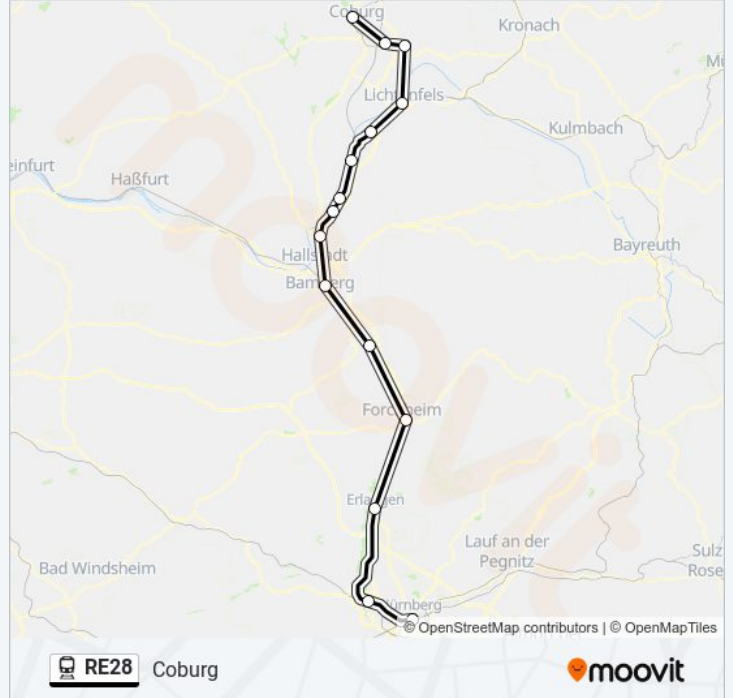

Coburg

Hol Dir Die App

Die Bahnlinie RE28 (Coburg) hat 4 Routen

(1) Coburg: 08:38 - 18:38(2) Lichtenfels: 00:10 - 23:10(3) Nürnberg Hbf: 04:24 - 07:43

Verwende Moovit, um die nächste Station der Bahnlinie RE28 zu finden und um zu erfahren wann die nächste Bahnlinie RE28 kommt.

Richtung: Coburg

15 Haltestellen

[LINIENPLAN ANZEIGEN](#)

Nürnberg Hbf
Fürth (Bay) Hbf
Erlangen
Forchheim (Oberfr)
Hirschaid
Bamberg
Breitengüßbach
Ebing
Zapfendorf
Ebensfeld
Bad Staffelstein
Lichtenfels
Ebersdorf (B Coburg)
Grub am Forst
Coburg

Bahnlinie RE28 Fahrpläne

Abfahrzeiten in Richtung Coburg

Montag	08:38 - 18:38
Dienstag	08:38 - 18:38
Mittwoch	08:38 - 18:38
Donnerstag	08:38 - 18:38
Freitag	08:38 - 18:38
Samstag	08:38 - 18:38
Sonntag	08:38 - 18:38

Bahnlinie RE28 Info**Richtung:** Coburg**Stationen:** 15**Fahrtdauer:** 107 Min**Linien Informationen:**

Richtung: Lichtenfels

15 Haltestellen

[LINIENPLAN ANZEIGEN](#)

Nürnberg Hbf
 Fürth (Bay) Hbf
 Erlangen
 Forchheim (Oberfr)
 Eggolsheim
 Buttenheim
 Hirschaid
 Bamberg
 Hallstadt (B Bamberg)
 Breitengüßbach
 Ebing
 Zapfendorf
 Ebensfeld
 Bad Staffelstein
 Lichtenfels