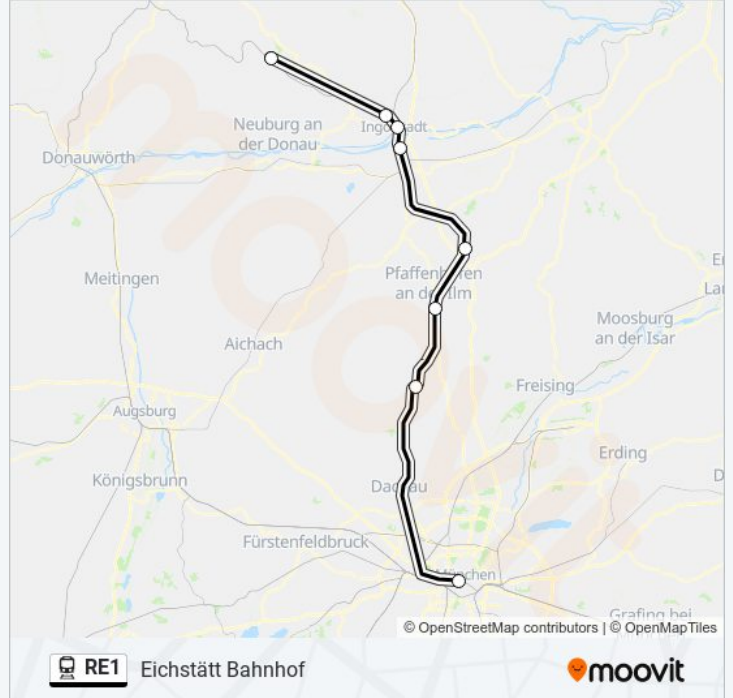

Verwende Moovit, um die nächste Station der Bahnlinie RE1 zu finden und um zu erfahren wann die nächste Bahnlinie RE1 kommt.

Ingolstadt Nord

Bahnhof Ingolstadt Audi

Eichstätt Bahnhof

### Bahnlinie RE1 Fahrpläne

Abfahrzeiten in Richtung Eichstätt Bahnhof

Montag	05:58
Dienstag	05:58
Mittwoch	05:58
Donnerstag	05:58
Freitag	05:58
Samstag	Kein Betrieb
Sonntag	Kein Betrieb

### Bahnlinie RE1 Info

**Richtung:** Eichstätt Bahnhof

**Stationen:** 8

**Fahrtdauer:** 72 Min

**Linien Informationen:**