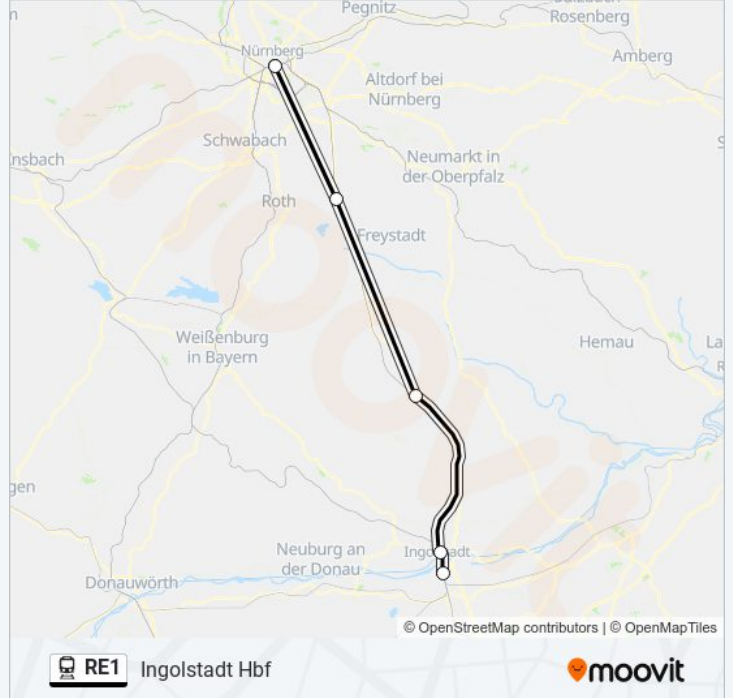

### Bahnlinie RE1 Info

**Richtung:** Eichstätt Bahnhof

**Stationen:** 8

**Fahrtdauer:** 72 Min

**Linien Informationen:**

### Richtung: Ingolstadt Hbf

5 Haltestellen

[LINIENPLAN ANZEIGEN](#)

Nürnberg Hbf

Allersberg (Rothsee)

Kinding (Altmühltal)

Ingolstadt Nord

Ingolstadt Hbf

### Bahnlinie RE1 Fahrpläne

Abfahrzeiten in Richtung Ingolstadt Hbf

Montag	09:07 - 22:33
Dienstag	09:07 - 22:33
Mittwoch	09:07 - 22:33
Donnerstag	09:07 - 22:33
Freitag	09:07 - 21:07
Samstag	21:07
Sonntag	Kein Betrieb

### Bahnlinie RE1 Info

**Richtung:** Ingolstadt Hbf

**Stationen:** 5

**Fahrtdauer:** 48 Min

**Linien Informationen:**