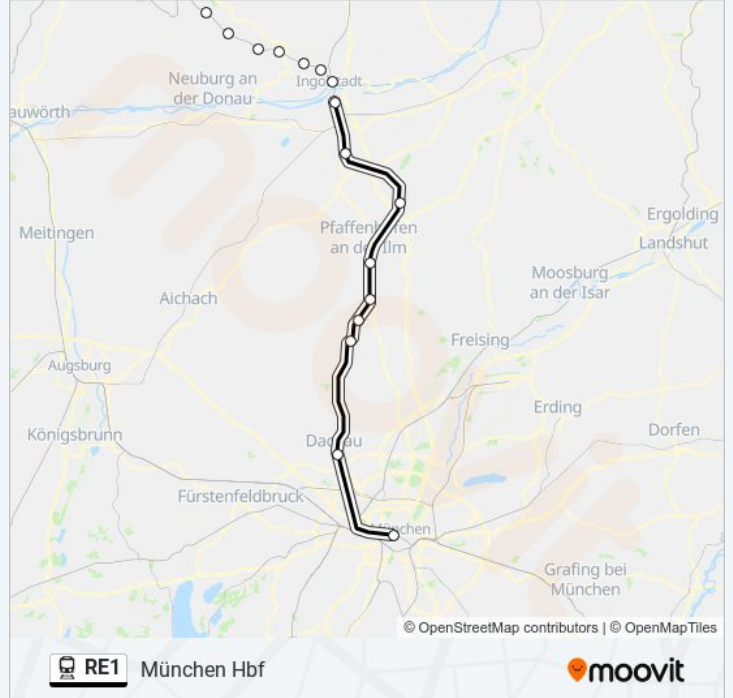

### Bahnlinie RE1 Info

**Richtung:** Ingolstadt Hbf

**Stationen:** 6

**Fahrtdauer:** 51 Min

**Linien Informationen:**

## Richtung: München Hbf

13 Haltestellen

[LINIENPLAN ANZEIGEN](#)

Nürnberg Hbf  
 Allersberg (Rothsee)  
 Kinding (Altmühltal)  
 Ingolstadt Nord  
 Ingolstadt Hbf  
 Baar-Ebenhausen  
 Rohrbach (Ilm)  
 Pfaffenhofen (Ilm)  
 Reichertshausen (Ilm)  
 Paindorf  
 Petershausen  
 Dachau Bahnhof  
 München Hbf

## Bahnlinie RE1 Fahrpläne

Abfahrzeiten in Richtung München Hbf

Montag	05:09 - 21:07
Dienstag	05:09 - 21:07
Mittwoch	05:09 - 21:07
Donnerstag	05:09 - 19:07
Freitag	05:09 - 23:37
Samstag	05:35 - 23:37
Sonntag	05:35 - 22:18

## Bahnlinie RE1 Info

**Richtung:** München Hbf

**Stationen:** 13

**Fahrtdauer:** 109 Min

**Linien Informationen:**