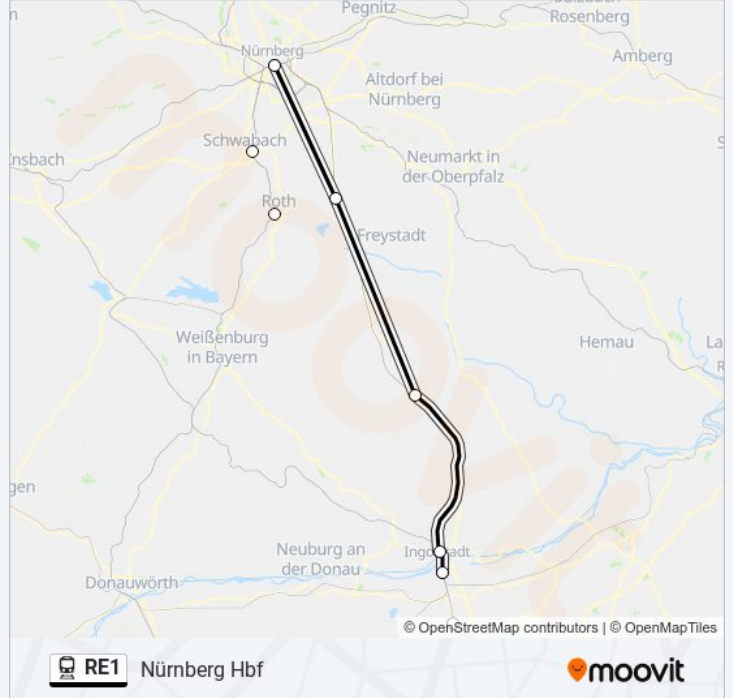

## Eichstätt Bahnhof

Hol Dir Die App

Die Bahnlinie RE1 (Eichstätt Bahnhof) hat 5 Routen

(1) Eichstätt Bahnhof: 05:58(2) Ingolstadt Hbf: 09:07 - 22:33(3) Ingolstadt Hbf: 08:04 - 20:03(4) München Hbf: 05:09 - 21:07(5) Nürnberg Hbf: 05:01 - 23:31

## Richtung: Nürnberg Hbf

13 Haltestellen

[LINIENPLAN ANZEIGEN](#)

München Hbf  
 Dachau Bahnhof  
 Petershausen  
 Paindorf  
 Reichertshausen (Ilm)  
 Pfaffenhofen (Ilm)  
 Rohrbach (Ilm)  
 Baar-Ebenhausen  
 Ingolstadt Hbf  
 Ingolstadt Nord  
 Kinding (Altmühltal)  
 Allersberg (Rothsee)  
 Nürnberg Hbf

## Bahnlinie RE1 Fahrpläne

Abfahrzeiten in Richtung Nürnberg Hbf

Montag	05:01 - 23:31
Dienstag	05:01 - 23:31
Mittwoch	05:01 - 23:31
Donnerstag	05:01 - 23:31
Freitag	05:01 - 22:23
Samstag	05:01 - 22:23
Sonntag	05:01 - 22:27

## Bahnlinie RE1 Info

**Richtung:** Nürnberg Hbf

**Stationen:** 13

**Fahrdauer:** 113 Min

**Linien Informationen:**

Bahnlinie RE1 Offline Fahrpläne und Netzkarten stehen auf moovitapp.com zur Verfügung. Verwende den [Moovit App](#), um Live Bus Abfahrten, Zugfahrpläne oder U-Bahn Fahrplanzeiten zu sehen, sowie Schritt für Schritt Wegangaben für alle öffentlichen Verkehrsmittel in Bayern zu erhalten.