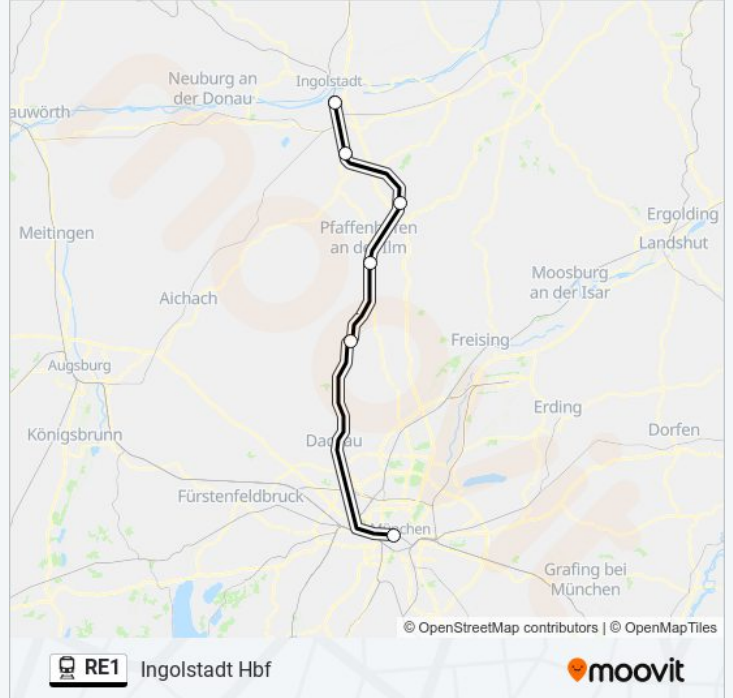

Ingolstadt Hbf

### Bahnlinie RE1 Fahrpläne

Abfahrzeiten in Richtung Ingolstadt Hbf

Montag	08:04 - 20:03
Dienstag	08:04 - 20:03
Mittwoch	08:04 - 20:03
Donnerstag	08:04 - 20:03
Freitag	08:04 - 17:00
Samstag	Kein Betrieb
Sonntag	Kein Betrieb

### Bahnlinie RE1 Info

**Richtung:** Ingolstadt Hbf

**Stationen:** 6

**Fahrtdauer:** 51 Min

**Linien Informationen:**