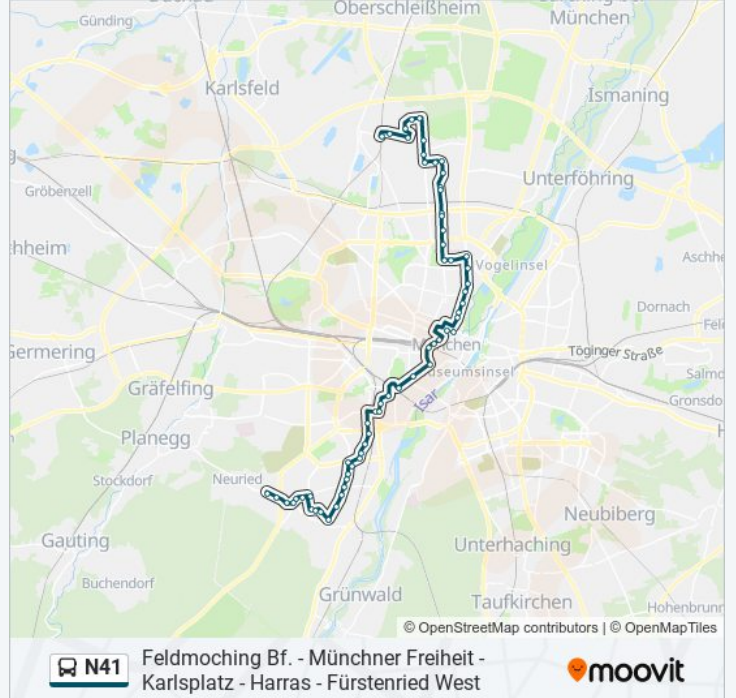

### Buslinie N41 Info

**Richtung:** Feldmoching

**Stationen:** 62

**Fahrtdauer:** 59 Min

**Linien Informationen:**

Aidenbachstraße  
Ratzingerplatz  
Hofmannstraße  
Zielstattstraße  
Schneemannstraße  
Adunistraße  
Johann-Clanze-Straße  
Harras  
Am Harras  
Margaretenplatz  
Aberlestraße  
Poccistraße  
Goetheplatz  
Sendlinger Tor  
Karlsplatz (Stachus)  
Lenbachplatz  
Maximiliansplatz  
Oskar-Von-Miller-Ring  
Von-Der-Tann-Straße  
Universität  
Siegstor  
Georgenstraße  
Hohenzollernstraße  
Münchner Freiheit  
Potsdamer Straße  
Parzivalplatz  
Kölner Platz  
Scheidplatz Süd  
Rümannstraße  
Milbertshofen  
Korbinianplatz  
Frankfurter Ring  
Am Hart Süd

Am Hart

Rathenaustraße

Röblingweg

Harthof

Weyprechtstraße

Caracciolastraße

Dülferstraße

Aschenbrennerstraße