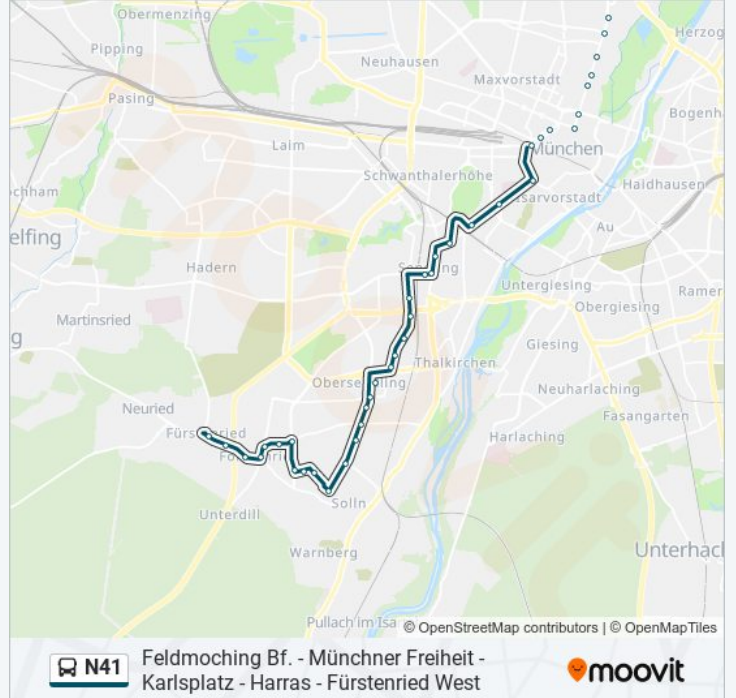

### Buslinie N41 Info

**Richtung:** Fürstenried West

**Stationen:** 61

**Fahrdauer:** 61 Min

**Linien Informationen:**

Korbinianplatz  
Milbertshofen  
Rümannstraße  
Kölner Platz  
Parzivalplatz  
Potsdamer Straße  
Münchner Freiheit  
Hohenzollernstraße  
Georgenstraße  
Siegestor  
Universität  
Von-Der-Tann-Straße  
Odeonsplatz  
Maximiliansplatz  
Lenbachplatz  
Karlsplatz (Stachus)  
Sendlinger Tor  
Goetheplatz  
Poccistraße  
Aberlestraße  
Margaretenplatz  
Am Harras  
Harras  
Johann-Clanze-Straße  
Adunistraße  
Schneemannstraße  
Zielstattstraße  
Hofmannstraße  
Aidenbachstraße  
Kistlerhofstraße  
Leutstettener Straße  
Siemensallee  
Marienstern

Hofbrunnstraße

Plattlinger Straße

Gilgstraße

Wilhelm-Busch-Straße

Gulbranssonstraße

Stäblistraße

Bad Forstenried

Hatzelweg