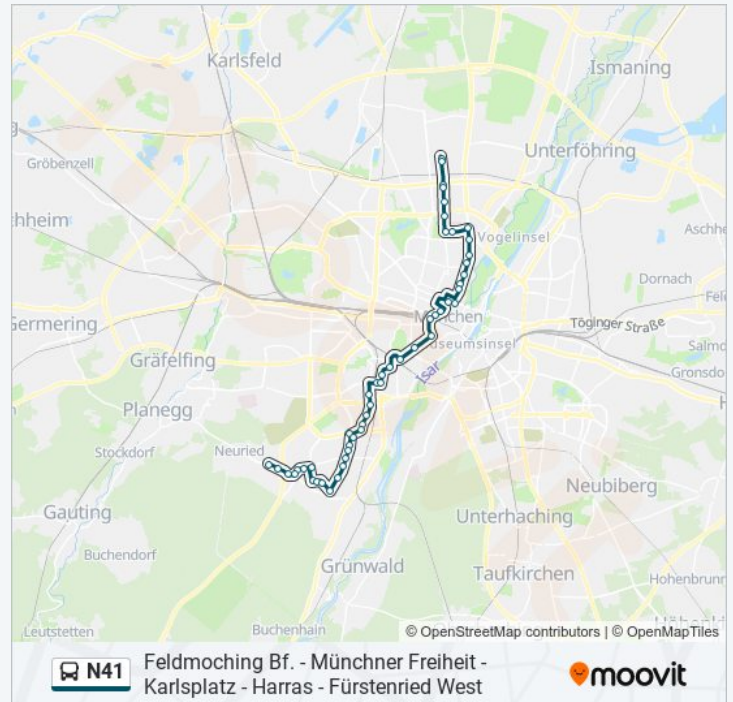

Karlsplatz (Stachus)

Lenbachplatz

Maximiliansplatz

Oskar-Von-Miller-Ring

Von-Der-Tann-Straße

Universität

Siegestor

Sonntag

### Buslinie N41 Info

**Richtung:** Am Hart

**Stationen:** 50

**Fahrtdauer:** 58 Min

**Linien Informationen:**

Georgenstraße

Hohenzollernstraße

Münchner Freiheit

Potsdamer Straße

Parzivalplatz

Kölner Platz

Scheidplatz Süd

Rümannstraße

Milbertshofen

Korbinianplatz

Frankfurter Ring

Am Hart Süd

Am Hart