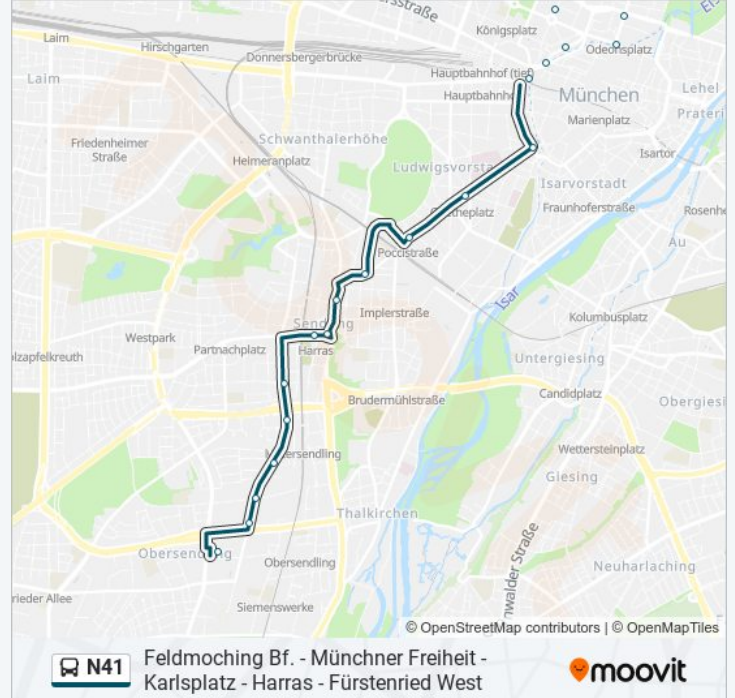

Hohenzollernstraße

Georgenstraße

Siegstor

Universität

Von-Der-Tann-Straße

Odeonsplatz

Maximiliansplatz

Lenbachplatz

Karlsplatz (Stachus)

Sendlinger Tor

Goetheplatz

Poccistraße

Aberlestraße

Margaretenplatz

Am Harras

Harras

Johann-Clanze-Straße

Adunistraße

Schneemannstraße

Zielstattstraße

Hofmannstraße

Aidenbachstraße

Feldmoching Bf. - Münchner Freiheit -  
Karlsplatz - Harras - Fürstenried West

**Richtung: Am Hart**

50 Haltestellen

[LINIENPLAN ANZEIGEN](#)

Fürstenried West

Neurieder Straße

Nesselwanger Straße

Forstenried