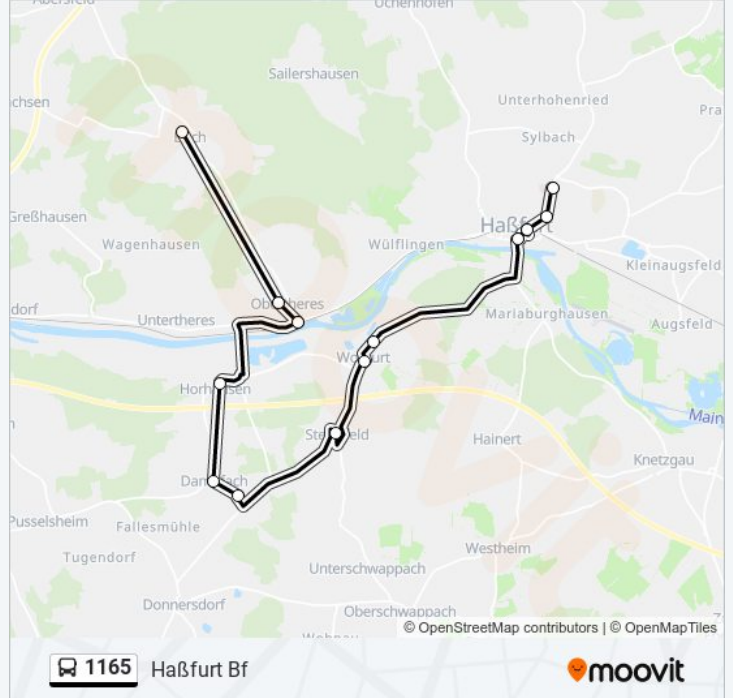

Richtung: Buch

12 Haltestellen

[LINIENPLAN ANZEIGEN](#)

Haßfurt Krankenhaus

Haßfurt Berufsschule

Haßfurt

Wonfurt, Hauptstraße

Wonfurt Backhaus

Richtung: Buch

Stationen: 12

Fahrtdauer: 27 Min

Linien Informationen:

Richtung: Haßfurt Bf

13 Haltestellen

[LINIENPLAN ANZEIGEN](#)

- Buch am Dorfplatz
- Obertheres Sauleite (Schule)
- Obertheres Bahnhof
- Horhausen Thereser Str.
- Dampfach Kirche
- Dampfach, Siedlung
- Steinsfeld (Ufr)
- Wonfurt Backhaus
- Wonfurt, Hauptstraße
- Haßfurt Hauptstraße
- Haßfurt
- Haßfurt Berufsschule
- Haßfurt Krankenhaus

Buslinie 1165 Info

Richtung: Haßfurt Bf

Stationen: 13

Fahrtdauer: 13 Min

Linien Informationen:

Richtung: Haßfurt Kh

13 Haltestellen

[LINIENPLAN ANZEIGEN](#)

- Buch am Dorfplatz
- Obertheres Sauleite (Schule)
- Obertheres Bahnhof
- Horhausen Thereser Str.
- Dampfach Kirche
- Dampfach, Siedlung
- Steinsfeld (Ufr)
- Wonfurt Backhaus
- Wonfurt, Hauptstraße
- Haßfurt Hauptstraße
- Haßfurt
- Haßfurt Berufsschule
- Haßfurt Krankenhaus