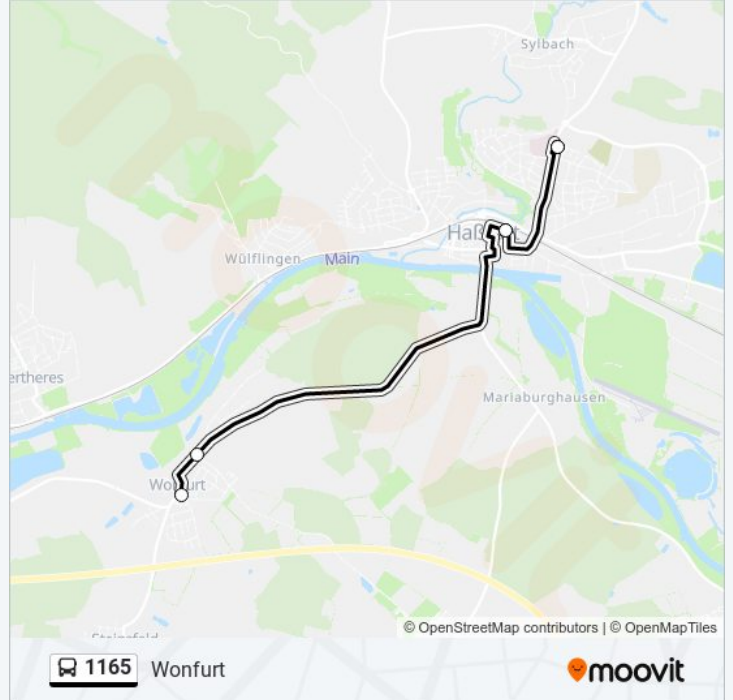

- Buch am Dorfplatz
- Obertheres Sauleite (Schule)
- Obertheres Bahnhof
- Horhausen Thereser Str.
- Dampfach Kirche
- Dampfach, Siedlung
- Steinsfeld (Ufr)
- Wonfurt Backhaus
- Wonfurt, Hauptstraße
- Haßfurt Hauptstraße
- Haßfurt
- Haßfurt Berufsschule
- Haßfurt Krankenhaus

Buslinie 1165 Info

Richtung: Horhausen

Stationen: 10

Fahrtdauer: 27 Min

Linien Informationen:

Richtung: Wonfurt

4 Haltestellen

[LINIENPLAN ANZEIGEN](#)

Haßfurt Krankenhaus

Haßfurt

Wonfurt, Hauptstraße

Wonfurt Backhaus

Buslinie 1165 Fahrpläne

Abfahrzeiten in Richtung Wonfurt

Montag	07:31
Dienstag	07:31
Mittwoch	07:31
Donnerstag	07:31
Freitag	07:31
Samstag	Kein Betrieb
Sonntag	Kein Betrieb

Buslinie 1165 Info

Richtung: Wonfurt

Stationen: 4

Fahrdauer: 11 Min

Linien Informationen:

Buslinie 1165 Offline Fahrpläne und Netzkarten stehen auf moovitapp.com zur Verfügung. Verwende den Moovit App, um Live Bus Abfahrten, Zugfahrpläne oder U-Bahn Fahrplanzeiten zu sehen, sowie Schritt für Schritt Wegangaben für alle öffentlichen Verkehrsmittel in Bayern zu erhalten.