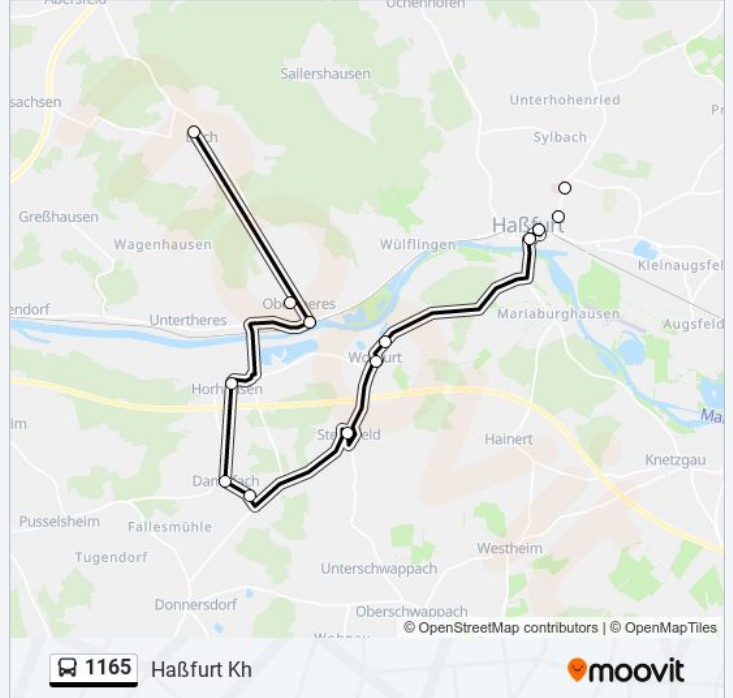

Richtung: Buch

12 Haltestellen

[LINIENPLAN ANZEIGEN](#)

Haßfurt Krankenhaus

Haßfurt Berufsschule

Haßfurt

Wonfurt, Hauptstraße

Wonfurt Backhaus

- Buch am Dorfplatz
- Obertheres Sauleite (Schule)
- Obertheres Bahnhof
- Horhausen Thereser Str.
- Dampfach Kirche
- Dampfach, Siedlung
- Steinsfeld (Ufr)
- Wonfurt Backhaus
- Wonfurt, Hauptstraße
- Haßfurt Hauptstraße
- Haßfurt
- Haßfurt Berufsschule
- Haßfurt Krankenhaus

Buslinie 1165 Info

Richtung: Haßfurt Kh

Stationen: 13

Fahrtdauer: 35 Min

Linien Informationen:

Richtung: Horhausen

10 Haltestellen

[LINIENPLAN ANZEIGEN](#)