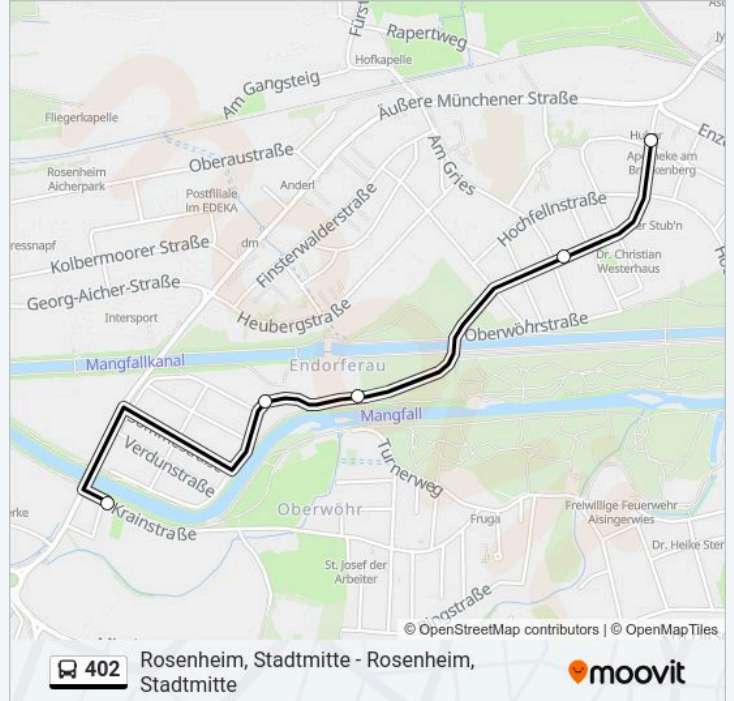

Buslinie 402 Info**Richtung:** Aising Schule**Stationen:** 5**Fahrdauer:** 6 Min**Linien Informationen:**

Richtung: Pang Schule

5 Haltestellen

[LINIENPLAN ANZEIGEN](#)

Rosenheim, Hochgernstr./Bbg

Rosenheim, Breitensteinstr.

Rosenheim, Mtv-Steg

Rosenheim, Endorfer Au

Rosenheim, Finkenweg

Buslinie 402 Fahrpläne

Abfahrzeiten in Richtung Pang Schule

Sonntag	Kein Betrieb
Montag	07:27
Dienstag	07:27
Mittwoch	07:27
Donnerstag	07:27
Freitag	07:27
Samstag	Kein Betrieb

Buslinie 402 Info

Richtung: Pang Schule

Stationen: 5

Fahrtdauer: 7 Min

Linien Informationen:

Richtung: Rosenheim, Stadtmitte

20 Haltestellen

[LINIENPLAN ANZEIGEN](#)

- Rosenheim, Stadtmitte
- Rosenheim, Gillitzerstr.
- Rosenheim, Atrium
- Rosenheim
- Rosenheim, Münchener-/Eidstr.
- Rosenheim, Hochgernstr./Bbg
- Rosenheim, Breitensteinstr.
- Rosenheim, Mtv-Steg
- Rosenheim, Endorfer Au
- Rosenheim, Endorfer Au / Krones
- Rosenheim, Finsterwalderstr./Aicherpark
- Rosenheim, Finsterwalderstr. Mitte
- Rosenheim, Finsterwalderstr./Am Gries
- Rosenheim, Äuß. Münchn.Str./Gries
- Rosenheim, Äuß. Münchn.Str./Bbg
- Rosenheim, Münchener-/Eidstr.
- Rosenheim
- Rosenheim, Bahnhofstraße