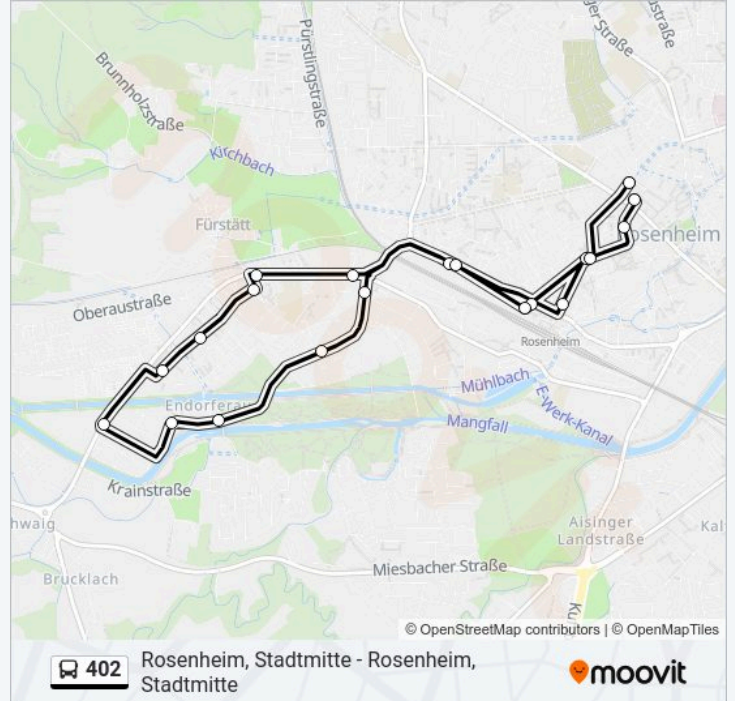

Buslinie 402 Info**Richtung:** Aising Schule**Stationen:** 5**Fahrdauer:** 6 Min**Linien Informationen:**

Richtung: Pang Schule

5 Haltestellen

[LINIENPLAN ANZEIGEN](#)

Rosenheim, Hochgernstr./Bbg

Rosenheim, Breitensteinstr.

- Rosenheim, Stadtmitte
- Rosenheim, Gillitzerstr.
- Rosenheim, Atrium
- Rosenheim
- Rosenheim, Münchener-/Eidstr.
- Rosenheim, Hochgernstr./Bbg
- Rosenheim, Breitensteinstr.
- Rosenheim, Mtv-Steg
- Rosenheim, Endorfer Au
- Rosenheim, Endorfer Au / Krones
- Rosenheim, Finsterwalderstr./Aicherpark
- Rosenheim, Finsterwalderstr. Mitte
- Rosenheim, Finsterwalderstr./Am Gries
- Rosenheim, Äuß. Münchn.Str./Gries
- Rosenheim, Äuß. Münchn.Str./Bbg
- Rosenheim, Münchener-/Eidstr.
- Rosenheim
- Rosenheim, Bahnhofstraße

Buslinie 402 Info

Richtung: Rosenheim, Stadtmitte

Stationen: 20

Fahrdauer: 30 Min

Linien Informationen:

Rosenheim, Atrium

Rosenheim, Stadtmitte

Buslinie 402 Offline Fahrpläne und Netzkarten stehen auf moovitapp.com zur Verfügung. Verwende den Moovit App, um Live Bus Abfahrten, Zugfahrpläne oder U-Bahn Fahrplanzeiten zu sehen, sowie Schritt für Schritt Wegangaben für alle öffentlichen Verkehrsmittel in Bayern zu erhalten.

© 2024 Moovit - Alle Rechte vorbehalten