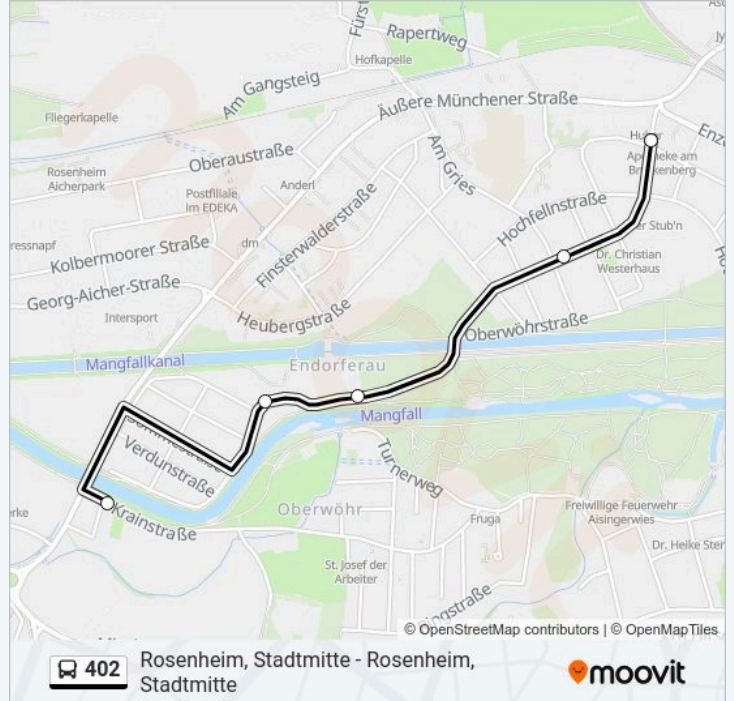

 402

Rosenheim, Stadtmitte - Rosenheim, Stadtmitte

Hol Dir Die App

Die Buslinie 402 (Rosenheim, Stadtmitte - Rosenheim, Stadtmitte) hat 3 Routen

(1) Aising Schule: 07:27(2) Pang Schule: 07:27(3) Rosenheim, Stadtmitte: 05:17 - 19:38

Verwende Moovit, um die nächste Station der Buslinie 402 zu finden und um zu erfahren wann die nächste Buslinie 402 kommt.

Richtung: Aising Schule

5 Haltestellen

[LINIENPLAN ANZEIGEN](#)

Rosenheim, Hochgernstr./Bbg

Rosenheim, Breitensteinstr.

Rosenheim, Mtv-Steg

Rosenheim, Endorfer Au

Rosenheim, Finkenweg

Buslinie 402 Fahrpläne

Abfahrzeiten in Richtung Aising Schule

Sonntag	Kein Betrieb
Montag	07:27
Dienstag	07:27
Mittwoch	07:27
Donnerstag	07:27
Freitag	07:27
Samstag	Kein Betrieb

Buslinie 402 Info**Richtung:** Aising Schule**Stationen:** 5**Fahrdauer:** 6 Min**Linien Informationen:**

Richtung: Pang Schule

5 Haltestellen

[LINIENPLAN ANZEIGEN](#)

Rosenheim, Hochgernstr./Bbg

Rosenheim, Breitensteinstr.