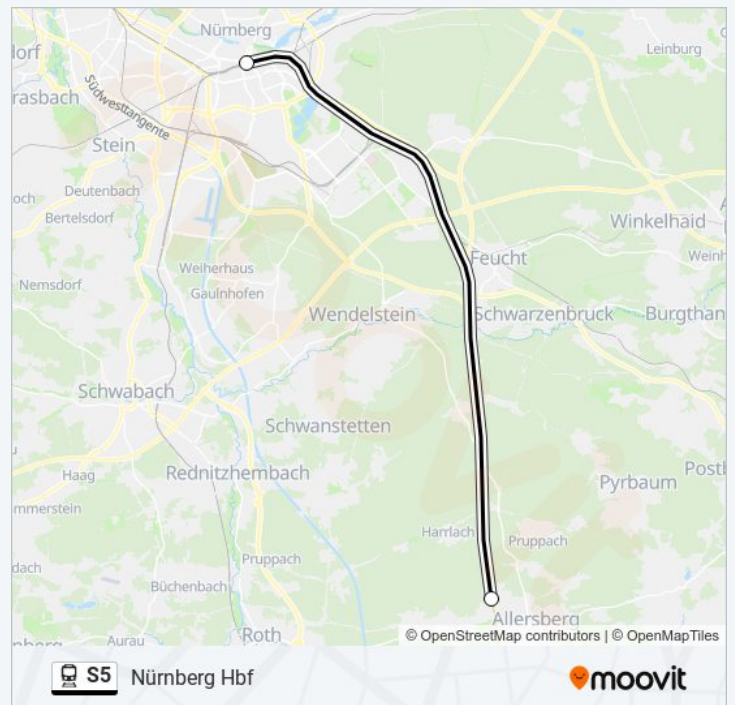

Allersberg(Rothsee)

Hol Dir Die App

Die linie S5 (Allersberg(Rothsee)) hat 2 Routen

(1) Allersberg(rothsee): 04:40 - 23:40(2) Nürnberg Hbf: 05:03 - 22:03

Verwende Moovit, um die nächste Station der linie S5 zu finden und um zu erfahren wann die nächste linie S5 kommt.

linie S5 Info

Richtung: Allersberg(Rothsee)

Stationen: 2

Fahrdauer: 15 Min

Linien Informationen:

Richtung: Nürnberg Hbf

2 Haltestellen

[LINIENPLAN ANZEIGEN](#)

Allersberg (Rothsee)

Nürnberg Hbf

linie S5 Fahrpläne

Abfahrzeiten in Richtung Nürnberg Hbf

Montag	05:03 - 22:03
Dienstag	05:03 - 22:03
Mittwoch	05:03 - 22:03
Donnerstag	05:03 - 22:03
Freitag	05:03 - 22:03
Samstag	Kein Betrieb
Sonntag	Kein Betrieb

linie S5 Info

Richtung: Nürnberg Hbf

Stationen: 2

Fahrtdauer: 14 Min

Linien Informationen:

linie S5 Offline Fahrpläne und Netzkarten stehen auf moovitapp.com zur Verfügung. Verwende den [Moovit App](#), um Live Bus Abfahrten, Zugfahrpläne oder U-Bahn Fahrplanzeiten zu sehen, sowie Schritt für Schritt Wegangaben für alle öffentlichen Verkehrsmittel in Bayern zu erhalten.