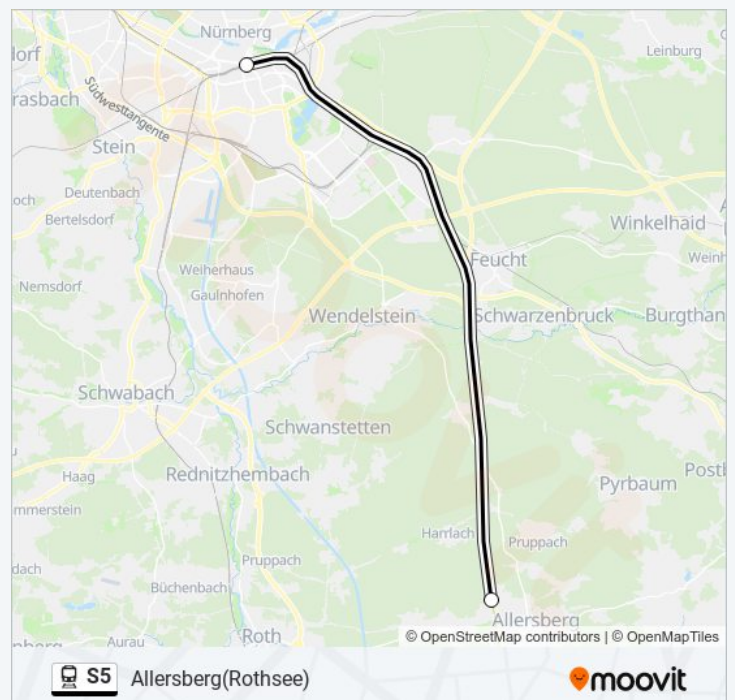

Allersberg(Rothsee)

Hol Dir Die App

Die linie S5 (Allersberg(Rothsee)) hat 2 Routen

(1) Allersberg(rothsee): 04:40 - 23:40(2) Nürnberg Hbf: 05:03 - 22:03

Verwende Moovit, um die nächste Station der linie S5 zu finden und um zu erfahren wann die nächste linie S5 kommt.

Richtung: Allersberg(Rothsee)

2 Haltestellen

[LINIENPLAN ANZEIGEN](#)

Nürnberg Hbf

Allersberg (Rothsee)

linie S5 Fahrpläne

Abfahrzeiten in Richtung Allersberg(rothsee)

Montag	04:40 - 23:40
Dienstag	04:40 - 23:40
Mittwoch	04:40 - 23:40
Donnerstag	04:40 - 23:40
Freitag	04:40 - 21:40
Samstag	Kein Betrieb
Sonntag	Kein Betrieb

linie S5 Info

Richtung: Allersberg(Rothsee)

Stationen: 2

Fahrdauer: 15 Min

Linien Informationen:

Richtung: Nürnberg Hbf

2 Haltestellen

[LINIENPLAN ANZEIGEN](#)

Allersberg (Rothsee)

Nürnberg Hbf

linie S5 Fahrpläne

Abfahrzeiten in Richtung Nürnberg Hbf

Montag	05:03 - 22:03
Dienstag	05:03 - 22:03
Mittwoch	05:03 - 22:03
Donnerstag	05:03 - 22:03
Freitag	05:03 - 22:03
Samstag	Kein Betrieb
Sonntag	Kein Betrieb