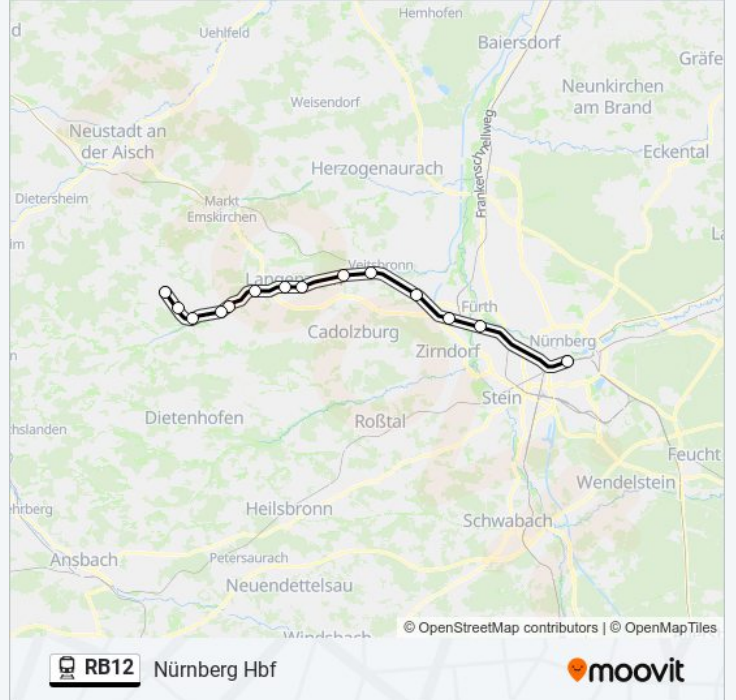

linie RB12 Fahrpläne

Abfahrzeiten in Richtung Fürth(bay)hbf

Montag	05:04 - 23:18
Dienstag	05:04 - 23:18
Mittwoch	05:04 - 23:18
Donnerstag	05:04 - 23:18
Freitag	05:04 - 23:18
Samstag	08:18 - 23:18
Sonntag	08:18 - 23:18

linie RB12 Fahrpläne

Abfahrzeiten in Richtung Nürnberg Hbf

Montag	05:48 - 17:43
Dienstag	05:48 - 17:43
Mittwoch	05:48 - 17:43
Donnerstag	05:48 - 17:43
Freitag	05:48 - 17:43
Samstag	06:38 - 19:18
Sonntag	06:38 - 19:18

linie RB12 Info

Richtung: Nürnberg Hbf

Stationen: 14

Fahrtdauer: 54 Min

Linien Informationen:

linie RB12 Offline Fahrpläne und Netzkarten stehen auf moovitapp.com zur Verfügung. Verwende den [Moovit App](#), um Live Bus Abfahrten, Zugfahrpläne oder U-Bahn Fahrplanzeiten zu sehen, sowie Schritt für Schritt Wegangaben für alle öffentlichen Verkehrsmittel in Bayern zu erhalten.