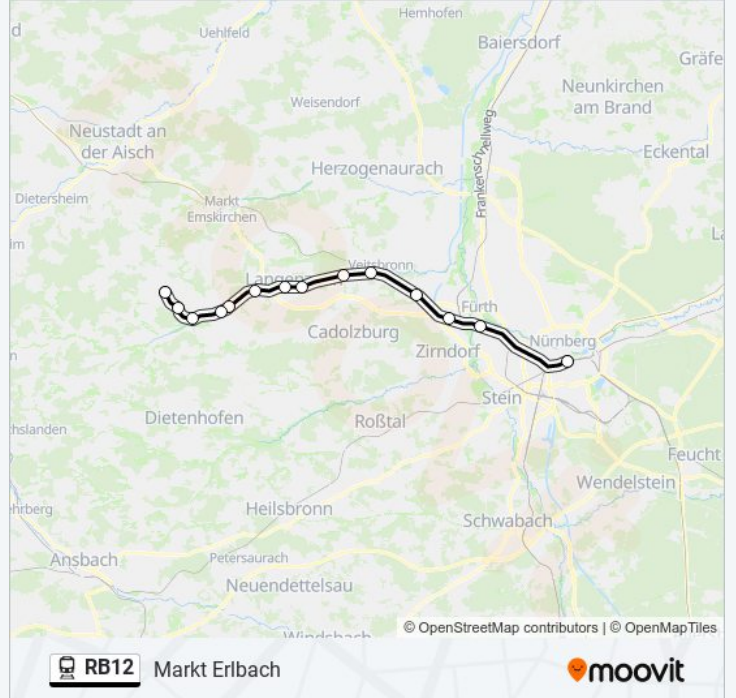

linie RB12 Fahrpläne

Abfahrzeiten in Richtung Fürth(bay)hbf

Montag	05:04 - 23:18
Dienstag	05:04 - 23:18
Mittwoch	05:04 - 23:18
Donnerstag	05:04 - 23:18
Freitag	05:04 - 23:18
Samstag	08:18 - 23:18
Sonntag	08:18 - 23:18

linie RB12 Info

Richtung: Fürth(Bay)Hbf

Stationen: 13

Fahrdauer: 45 Min

Linien Informationen:

Richtung: Markt Erlach

14 Haltestellen

[LINIENPLAN ANZEIGEN](#)

linie RB12 Fahrpläne

Abfahrzeiten in Richtung Markt Erlach

Montag	00:10 - 22:58
Dienstag	00:10 - 22:58
Mittwoch	00:10 - 22:58
Donnerstag	00:10 - 22:58
Freitag	00:10 - 22:58
Samstag	00:10 - 22:58
Sonntag	00:10 - 22:58

linie RB12 Info

Richtung: Markt Erlach

Stationen: 14

Fahrtdauer: 47 Min

Linien Informationen:

Richtung: Nürnberg Hbf

14 Haltestellen

[LINIENPLAN ANZEIGEN](#)