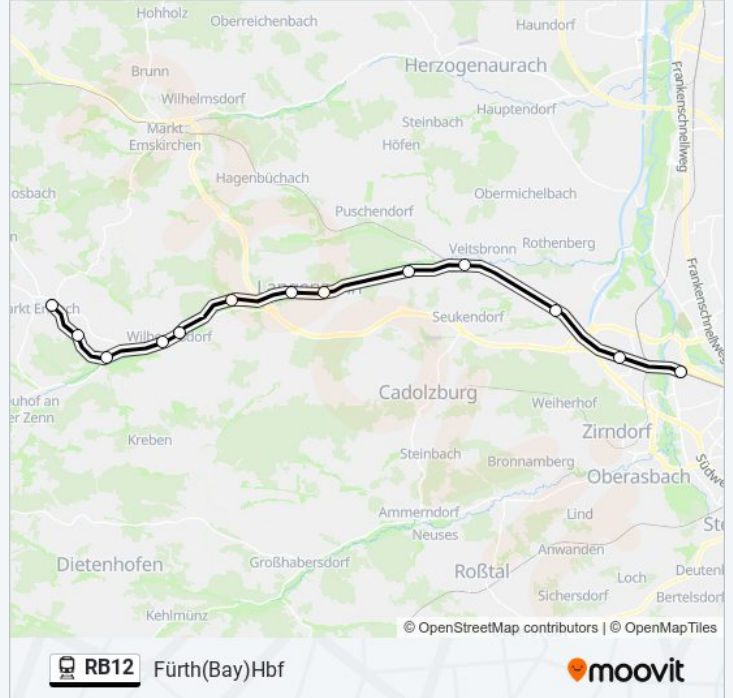

Fürth(Bay)Hbf

Hol Dir Die App

Die linie RB12 (Fürth(Bay)Hbf) hat 3 Routen

(1) Fürth(bay)hbf: 05:04 - 23:18(2) Markt Erlbach: 00:10 - 22:58(3) Nürnberg Hbf: 05:48 - 17:43

Verwende Moovit, um die nächste Station der linie RB12 zu finden und um zu erfahren wann die nächste linie RB12 kommt.

Richtung: Fürth(Bay)Hbf

13 Haltestellen

[LINIENPLAN ANZEIGEN](#)

Markt Erlbach

Eschenbach (B Markt Erlbach)

Adelsdorf(Mittelfr)

Wilhermsdorf Mitte

Wilhermsdorf

linie RB12 Fahrpläne

Abfahrzeiten in Richtung Fürth(bay)hbf

Montag	05:04 - 23:18
Dienstag	05:04 - 23:18
Mittwoch	05:04 - 23:18
Donnerstag	05:04 - 23:18
Freitag	05:04 - 23:18
Samstag	08:18 - 23:18
Sonntag	08:18 - 23:18

linie RB12 Info

Richtung: Fürth(Bay)Hbf

Stationen: 13

Fahrdauer: 45 Min

Linien Informationen:

Richtung: Markt Erlach

14 Haltestellen

[LINIENPLAN ANZEIGEN](#)