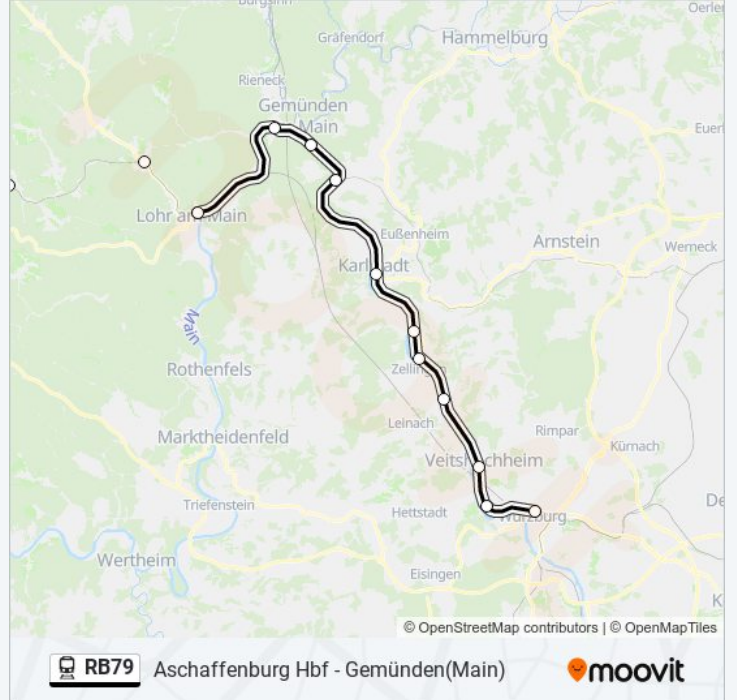

Fahrtdauer: 41 Min

Linien Informationen:

Richtung: Würzburg Hbf

17 Haltestellen

[LINIENPLAN ANZEIGEN](#)

Aschaffenburg Hbf
Hösbach
Laufach
Heigenbrücken
Wiesthal
Partenstein
Lohr Bahnhof
Langenprozelten
Gemünden (Main)
Wernfeld
Karlstadt (Main)
Himmelstadt
Retzbach-Zellingen
Thüngersheim
Veitshöchheim
Würzburg-Zell
Würzburg Hbf

linie RB79 Fahrpläne

Abfahrzeiten in Richtung Würzburg Hbf

Montag	05:00 - 07:15
Dienstag	05:00 - 07:15
Mittwoch	05:00 - 07:15
Donnerstag	05:00 - 07:15
Freitag	05:00 - 07:15
Samstag	Kein Betrieb
Sonntag	Kein Betrieb

linie RB79 Info

Richtung: Würzburg Hbf

Stationen: 17

Fahrdauer: 39 Min

Linien Informationen:

linie RB79 Offline Fahrpläne und Netzkarten stehen auf moovitapp.com zur Verfügung. Verwende den [Moovit App](#), um Live Bus Abfahrten, Zugfahrpläne oder U-Bahn Fahrplanzeiten zu sehen, sowie Schritt für Schritt Wegangaben für alle öffentlichen Verkehrsmittel in Bayern zu erhalten.