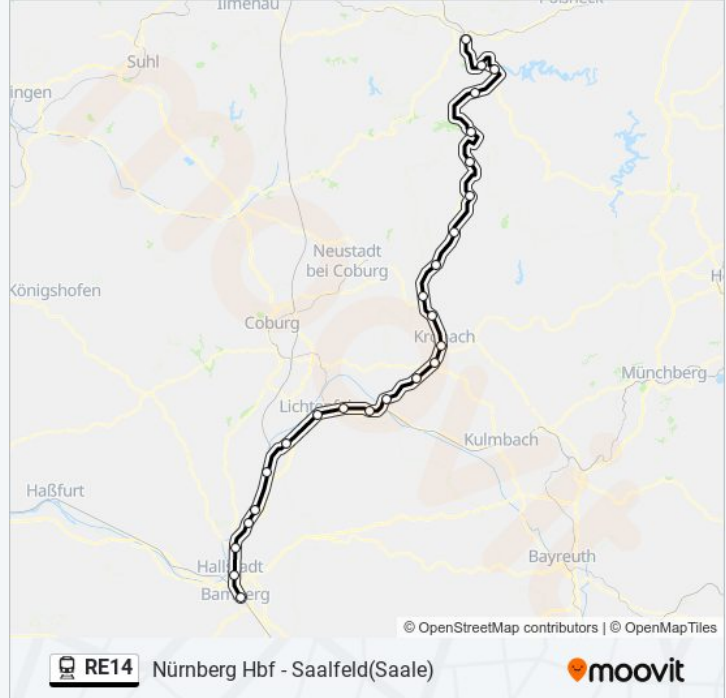

Verwende Moovit, um die nächste Station der linie RE14 zu finden und um zu erfahren wann die nächste linie RE14 kommt.

Richtung: Bamberg

25 Haltestellen

[LINIENPLAN ANZEIGEN](#)

- Saalfeld (Saale)
- Breternitz
- Kaulsdorf (Saale)
- Unterloquitz
- Probstzella
- Ludwigsstadt
- Steinbach am Wald
- Förtschendorf
- Pressig-Rothenkirchen
- Stockheim (Oberfr)
- Gundelsdorf
- Kronach
- Neuses (B Kronach)
- Küps
- Redwitz (Rodach)
- Hochstadt-Marktzeuln
- Michelau (Oberfr)
- Lichtenfels
- Bad Staffelstein
- Ebensfeld
- Zapfendorf

linie RE14 Fahrpläne

Abfahrzeiten in Richtung Bamberg

Montag	06:09
Dienstag	06:09
Mittwoch	06:09
Donnerstag	06:09
Freitag	06:09
Samstag	Kein Betrieb
Sonntag	Kein Betrieb

linie RE14 Info

Richtung: Bamberg

Stationen: 25

Fahrtdauer: 109 Min

Linien Informationen:

Ebing

Breitengüßbach

Hallstadt (B Bamberg)

Bamberg

Richtung: Ludwigsstadt

25 Haltestellen

[LINIENPLAN ANZEIGEN](#)

Nürnberg Hbf

Fürth(Bay)Hbf

Erlangen

Forchheim (Oberfr)

Hirschaid

Bamberg

Hallstadt (B Bamberg)