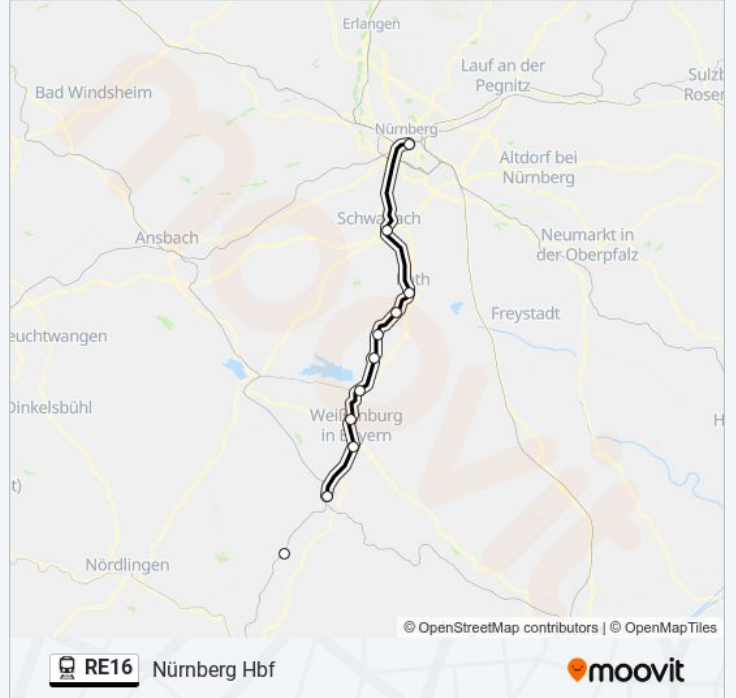

### linie RE16 Info

**Richtung:** Augsburg Hbf

**Stationen:** 15

**Fahrtdauer:** 93 Min

**Linien Informationen:**

## linie RE16 Info

**Richtung:** Nürnberg Hbf

**Stationen:** 17

**Fahrdauer:** 108 Min

**Linien Informationen:**

## linie RE16 Fahrpläne

Abfahrzeiten in Richtung Roth

Montag	05:17 - 21:29
Dienstag	05:17 - 21:29
Mittwoch	05:17 - 21:29
Donnerstag	05:17 - 19:26
Freitag	05:17 - 21:29
Samstag	03:19 - 21:29
Sonntag	03:19 - 21:29

## linie RE16 Info

**Richtung:** Roth

**Stationen:** 20

**Fahrtdauer:** 92 Min

**Linien Informationen:**

 [linie RE16 Karte](#)

Unterheckenhofen

Roth