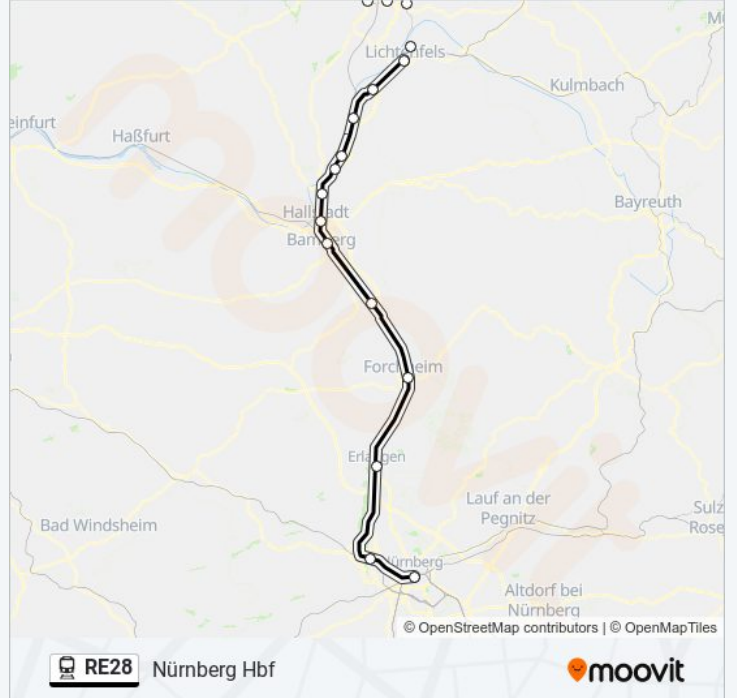

linie RE28 Offline Fahrpläne und Netzkarten stehen auf moovitapp.com zur Verfügung. Verwende den [Moovit App](#), um Live Bus Abfahrten, Zugfahrpläne oder U-Bahn Fahrplanzeiten zu sehen, sowie Schritt für Schritt Wegangaben für alle öffentlichen Verkehrsmittel in Bayern zu erhalten.

[Über Moovit](#) • [MaaS Lösungen](#) • [Unterstützte Länder](#) • [Mooviter Community](#)

© 2024 Moovit - Alle Rechte vorbehalten

Siehe Live Ankunftszeiten