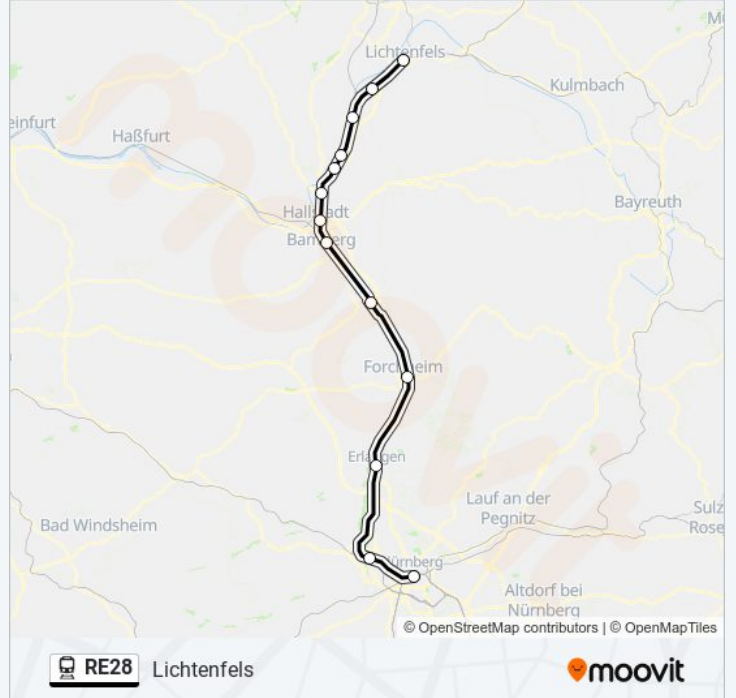

linie RE28 Fahrpläne

Abfahrzeiten in Richtung Coburg

Montag	08:38 - 18:38
Dienstag	08:38 - 18:38
Mittwoch	08:38 - 18:38
Donnerstag	08:38 - 18:38
Freitag	08:38 - 18:38
Samstag	08:38 - 18:38
Sonntag	08:38 - 18:38

linie RE28 Info

Richtung: Coburg

Stationen: 15

Fahrtdauer: 107 Min

Linien Informationen:

Richtung: Lichtenfels

13 Haltestellen

[LINIENPLAN ANZEIGEN](#)

Montag	00:10 - 23:10
Dienstag	00:10 - 23:10
Mittwoch	00:10 - 23:10
Donnerstag	00:10 - 23:10
Freitag	00:10 - 23:10
Samstag	00:10 - 23:10
Sonntag	00:10 - 23:10

linie RE28 Info

Richtung: Lichtenfels

Stationen: 13

Fahrtdauer: 71 Min

Linien Informationen:

Richtung: Nürnberg Hbf

18 Haltestellen

[LINIENPLAN ANZEIGEN](#)

Coburg
 Creidlitz
 Grub am Forst
 Ebersdorf (B Coburg)
 Schney
 Lichtenfels
 Bad Staffelstein
 Ebensfeld
 Zapfendorf
 Ebing
 Breitengüßbach
 Hallstadt (B Bamberg)
 Bamberg
 Hirschaid
 Forchheim (Oberfr)
 Erlangen
 Fürth(Bay)Hbf
 Nürnberg Hbf