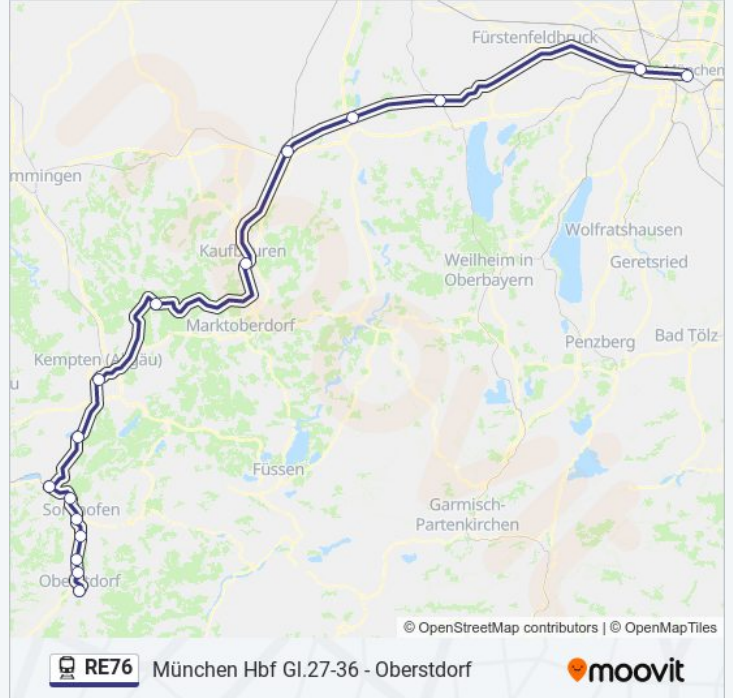

linie RE76 Fahrpläne

Abfahrzeiten in Richtung München Hbf

Montag	06:14 - 20:23
Dienstag	06:14 - 20:23
Mittwoch	06:14 - 20:23
Donnerstag	06:14 - 20:23
Freitag	06:14 - 22:23
Samstag	06:14 - 20:23
Sonntag	06:14 - 20:23

linie RE76 Fahrpläne

Abfahrzeiten in Richtung Oberstdorf

Montag	07:10 - 23:12
Dienstag	07:10 - 23:12
Mittwoch	07:10 - 23:12
Donnerstag	07:10 - 23:12
Freitag	07:10 - 23:12
Samstag	05:20 - 23:12
Sonntag	06:41 - 23:12

linie RE76 Info

Richtung: Oberstdorf

Stationen: 16

Fahrtdauer: 140 Min

Linien Informationen:

linie RE76 Offline Fahrpläne und Netzkarten stehen auf moovitapp.com zur Verfügung. Verwende den [Moovit App](#), um Live Bus Abfahrten, Zugfahrpläne oder U-Bahn Fahrplanzeiten zu sehen, sowie Schritt für Schritt Wegangaben für alle öffentlichen Verkehrsmittel in Bayern zu erhalten.