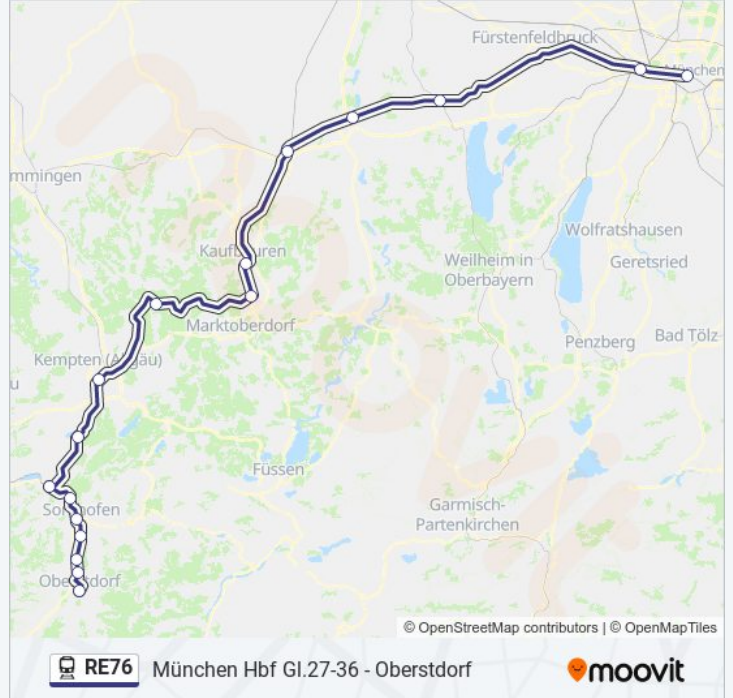

Richtung: Immenstadt

Stationen: 7

Fahrdauer: 27 Min

Linien Informationen:

Richtung: München Hbf

16 Haltestellen

[LINIENPLAN ANZEIGEN](#)

Oberstdorf
 Langenwang (Schwab)
 Fischen
 Altstädten (Allgäu)
 Sonthofen
 Blaichach (Allgäu)
 Immenstadt
 Martinszell (Allgäu)
 Kempten(Allgäu)Hbf
 Biessenhofen
 Kaufbeuren
 Buchloe
 Kaufering
 Geltendorf
 Pasing
 München Hbf

linie RE76 Fahrpläne

Abfahrzeiten in Richtung München Hbf

Montag	06:14 - 20:23
Dienstag	06:14 - 20:23
Mittwoch	06:14 - 20:23
Donnerstag	06:14 - 20:23
Freitag	06:14 - 22:23
Samstag	06:14 - 20:23
Sonntag	06:14 - 20:23

linie RE76 Info

Richtung: München Hbf

Stationen: 16

Fahrtdauer: 140 Min

Linien Informationen:

Richtung: Oberstdorf

16 Haltestellen

[LINIENPLAN ANZEIGEN](#)

linie RE76 Fahrpläne

Abfahrzeiten in Richtung Oberstdorf

Montag	07:10 - 23:12
Dienstag	07:10 - 23:12
Mittwoch	07:10 - 23:12
Donnerstag	07:10 - 23:12
Freitag	07:10 - 23:12
Samstag	05:20 - 23:12
Sonntag	06:41 - 23:12