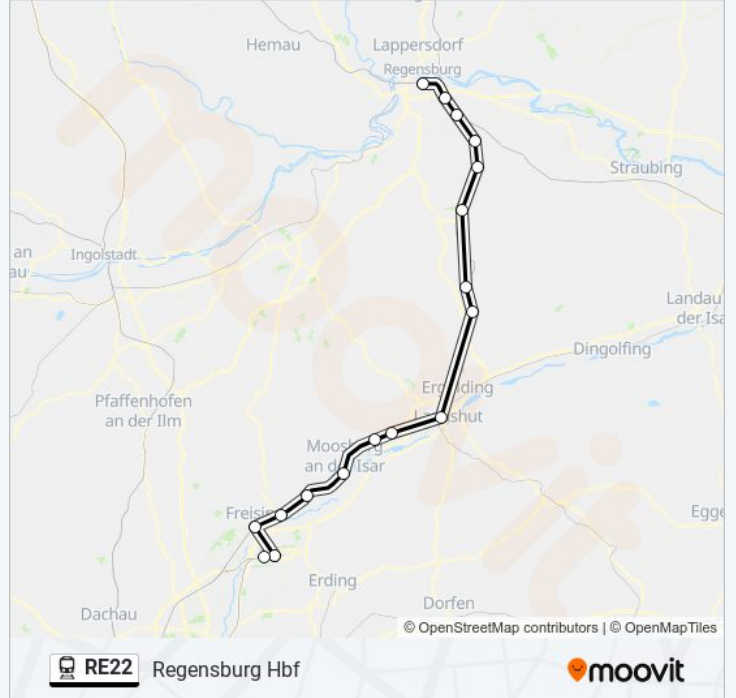

Bahnlinie RE22 Offline Fahrpläne und Netzkarten stehen auf moovitapp.com zur Verfügung. Verwende den [Moovit App](#), um Live Bus Abfahrten, Zugfahrpläne oder U-Bahn Fahrplanzeiten zu sehen, sowie Schritt für Schritt Wegangaben für alle öffentlichen Verkehrsmittel in Bayern zu erhalten.

[Über Moovit](#) • [MaaS Lösungen](#) • [Unterstützte Länder](#) • [Mooviter Community](#)

© 2024 Moovit - Alle Rechte vorbehalten

Siehe Live Ankunftszeiten