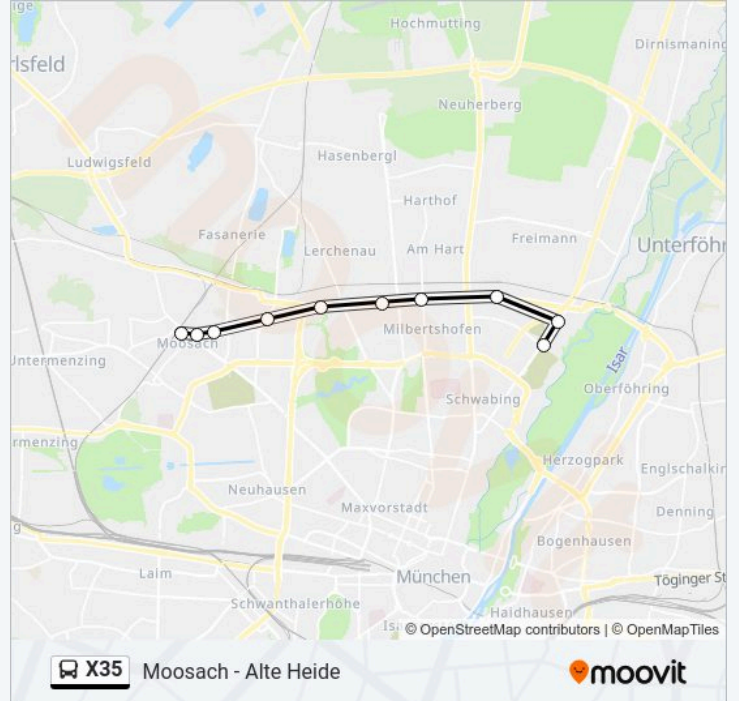

Moosach - Alte Heide

[Hol Dir Die App](#)

Die Buslinie X35 (Moosach - Alte Heide) hat 2 Routen
(1) Alte Heide: 05:52 - 21:50(2) Moosach: 06:37 - 21:45

Verwende Moovit, um die nächste Station der Buslinie X35 zu finden und um zu erfahren wann die nächste Buslinie X35 kommt.

Richtung: Alte Heide

11 Haltestellen

[LINIENPLAN ANZEIGEN](#)

Moosach
Bunzlauer Platz
Pelkovenstraße
Moosacher St.-Martins-Platz
Olympia-Einkaufszentrum West
Oberwiesenfeld
Anhalter Platz
Frankfurter Ring
Schwabing Nord
Studentenstadt
Alte Heide

Buslinie X35 Info**Richtung:** Alte Heide**Stationen:** 11**Fahrtdauer:** 27 Min**Linien Informationen:**

Richtung: Moosach

10 Haltestellen

[LINIENPLAN ANZEIGEN](#)

- Alte Heide
- Studentenstadt
- Schwabing Nord
- Frankfurter Ring
- Anhalter Platz
- Oberwiesenfeld
- Olympia-Einkaufszentrum West
- Moosacher St.-Martins-Platz
- Pelkovenstraße
- Moosach

Buslinie X35 Info

Richtung: Moosach

Stationen: 10

Fahrtdauer: 27 Min

Linien Informationen:

Buslinie X35 Offline Fahrpläne und Netzkarten stehen auf moovitapp.com zur Verfügung. Verwende den Moovit App, um Live Bus Abfahrten, Zugfahrpläne oder U-Bahn Fahrplanzeiten zu sehen, sowie Schritt für Schritt Wegangaben für alle öffentlichen Verkehrsmittel in Bayern zu erhalten.