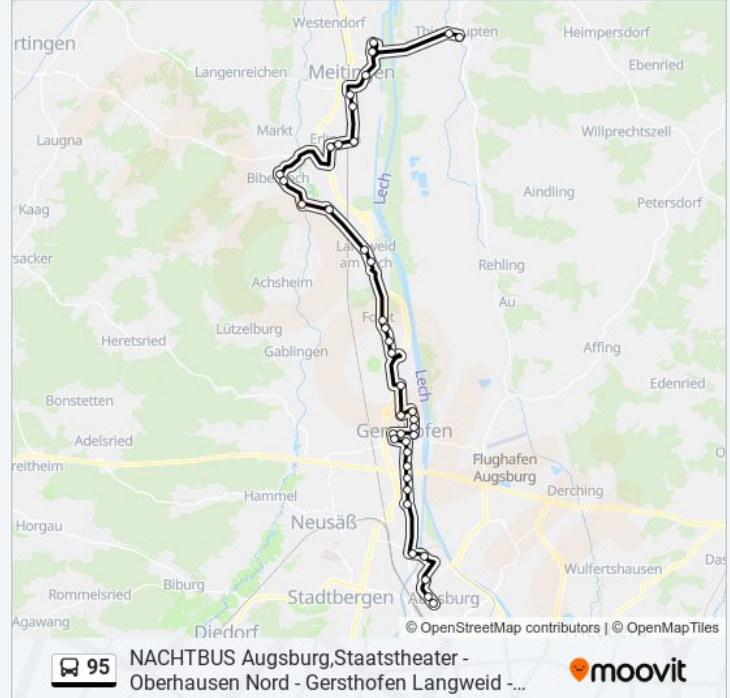

(1) Augsburg, Staatstheater: 00:29 - 02:26 (2) Gersthofen, Am Ballonstartplatz: 01:06 - 02:06 (3) Thierh., herzog-Tassilo-Str.: 03:06

Verwende Moovit, um die nächste Station der Buslinie 95 zu finden und um zu erfahren wann die nächste Buslinie 95 kommt.

Buslinie 95 Info

Richtung: Thierh., Herzog-Tassilo-Str.

Stationen: 40

Fahrtdauer: 54 Min

Linien Informationen:

Gersthofen, am Ballonstartplatz A

Gersthofen, Stiftersiedlung A

Gablingen, Kaserne A

Biberbach, Marktplatz A

Erlingen, Raiffeisenbank A

Erlingen, Friedhof E

Herbertshofen, Abzw. Bahnhof A

Meitingen, Schloßpark A

Meitingen, Bahnhof 31 A

Meitingen, Nordfeld-Siedlung A

Waltershofen, Süd A

Waltershofen, Ort A

Thierhaupten, Abzweigung Ötz A

Thierh., Herzog-Tassilo-Str. A

Buslinie 95 Offline Fahrpläne und Netzkarten stehen auf moovitapp.com zur Verfügung. Verwende den Moovit App, um Live Bus Abfahrten, Zugfahrpläne oder U-Bahn Fahrplanzeiten zu sehen, sowie Schritt für Schritt Wegangaben für alle öffentlichen Verkehrsmittel in Bayern zu erhalten.