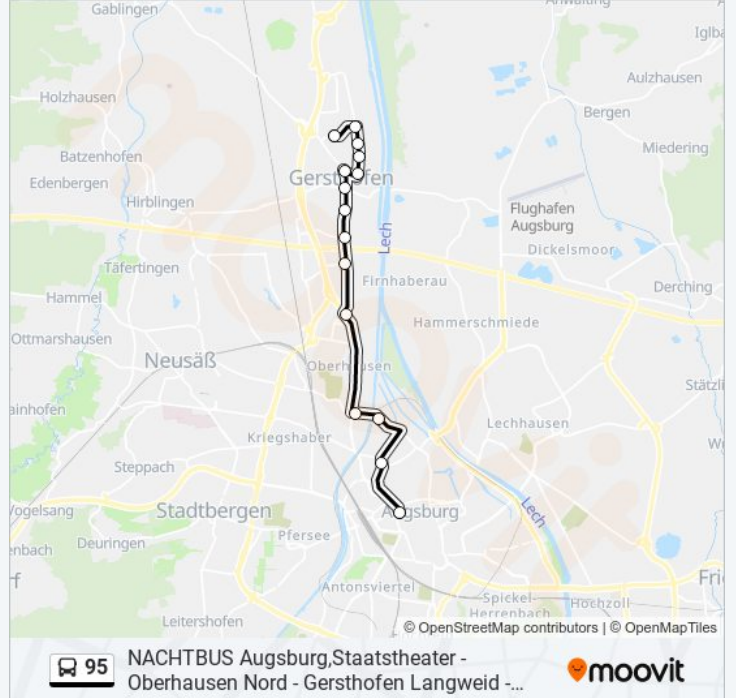

95

**NACHTBUS Augsburg, Staatstheater - Oberhausen Nord
- Gersthofen Langweid - Biberbach - Erlingen - Meitingen
- Waltershofen**

Hol Dir Die App

Die Buslinie 95 (NACHTBUS Augsburg, Staatstheater - Oberhausen Nord - Gersthofen Langweid - Biberbach - Erlingen - Meitingen - Waltershofen) hat 3 Routen

(1) Augsburg, Staatstheater: 00:29 - 02:26 (2) Gersthofen, Am Ballonstartplatz: 01:06 - 02:06 (3) Thierh., herzog-Tassilo-Str.: 03:06

Verwende Moovit, um die nächste Station der Buslinie 95 zu finden und um zu erfahren wann die nächste Buslinie 95 kommt.

Richtung: Augsburg, Staatstheater

15 Haltestellen

[LINIENPLAN ANZEIGEN](#)

Gersthofen, am Ballonstartplatz E
Gersthofen, Berliner Platz E
Gersthofen, Mozartschule E
Gersthofen, Bekenntniskirche E
Gersthofen, Gerfriedswelle E
Gersthofen, Kirchplatz A
Gersthofen, Strasser E
Gersthofen, St. Emmeram E
Gersthofen, Festplatz E
Gersthofen, Ziegeleistraße E
Oberhausen, Nord P+R 31 C
Augsburg, Bärenwirt/Drvs 33 F
Augsburg, Dieselbrücke E
Augsburg, Senkelbach 31 F
Augsburg, Staatstheater 33 H

Buslinie 95 Info**Richtung:** Augsburg, Staatstheater**Stationen:** 15**Fahrdauer:** 23 Min**Linien Informationen:**

Richtung: Gersthofen, am Ballonstartplatz

13 Haltestellen

[LINIENPLAN ANZEIGEN](#)

- Augsburg, Staatstheater 33 H
- Augsburg, Volkhartstraße A
- Augsburg, Senkelbach 31 B
- Augsburg, Dieselbrücke A
- Augsburg, Bärenwirt/Drvs 33 G
- Oberhausen, Nord P+R 32 D
- Gersthofen, Römertor A
- Gersthofen, Ziegeleistraße A
- Gersthofen, Festplatz A
- Gersthofen, St. Emmeram A
- Gersthofen, Strasser A
- Gersthofen, Kirchplatz A
- Gersthofen, am Ballonstartplatz A