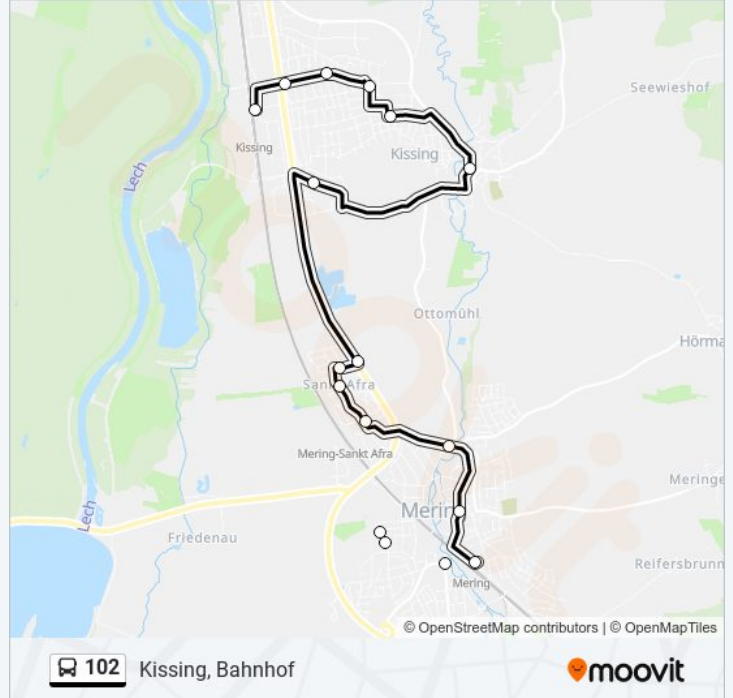

Verwende Moovit, um die nächste Station der Buslinie 102 zu finden und um zu erfahren wann die nächste Buslinie 102 kommt.

**Richtung: Augsburg, Rud.-Diesel-Gym.**

20 Haltestellen

[LINIENPLAN ANZEIGEN](#)

**Buslinie 102 Info**

**Richtung:** Augsburg, Rud.-Diesel-Gym.

**Stationen:** 20

**Fahrtdauer:** 33 Min

**Linien Informationen:**

### Richtung: Kissing, Bahnhof

15 Haltestellen

[LINIENPLAN ANZEIGEN](#)

- Mering, Amberieustraße A
- Mering, Schulzentrum B
- Mering, Abzweigung Unterbergen E
- Mering, Marktplatz A
- Mering, Sankt Franziskus B2 E
- Mering, Sankt Afra Gewerbegebiet E
- Mering, Sankt Afra Afrastraße E
- Mering Sankt Afra, Marienplatz E
- Kissing, Kalkofenstraße E
- Kissing, Ost E
- Kissing, Schulstraße E
- Kissing, Fliederstraße E
- Kissing, Kornstraße E
- Kissing, Rosenstraße E
- Kissing, Bahnhof 31 A

### Buslinie 102 Info

**Richtung:** Kissing, Bahnhof

**Stationen:** 15

**Fahrtdauer:** 20 Min

**Linien Informationen:**