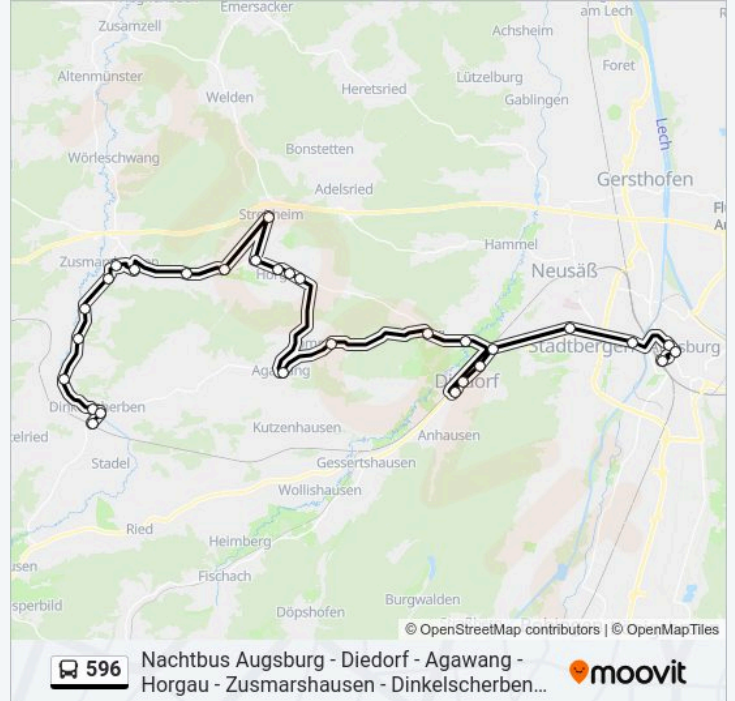

 596

Nachtbus Augsburg - Diedorf - Agawang - Horgau - Zusmarshausen - Dinkelscherben (Jahresfahrplan gültig 10.12.2023)

[Hol Dir Die App](#)

Die Buslinie 596 Nachtbus Augsburg - Diedorf - Agawang - Horgau - Zusmarshausen - Dinkelscherben (Jahresfahrplan gültig 10.12.2023) hat eine Route. Betriebszeiten an Werktagen

Buslinie 596 Info

Richtung: Dinkelscherben, Bahnhof

Stationen: 29

Fahrtdauer: 59 Min

Linien Informationen:

Herpfenried A

Zusmarshausen, Rothsee A

Zusmarshausen, Post B

Zusmarshausen, Schloßstraße A

Gabelbach, Zeltplatz A

Steinekirch, Mitte A

Fleinhausen, Staatsstraße A

Dinkelscherben, Marktstraße B

Dinkelscherben, Ortsmitte A

Dinkelscherben, Bahnhof 31 A

Buslinie 596 Offline Fahrpläne und Netzkarten stehen auf moovitapp.com zur Verfügung. Verwende den Moovit App, um Live Bus Abfahrten, Zugfahrpläne oder U-Bahn Fahrplanzeiten zu sehen, sowie Schritt für Schritt Wegangaben für alle öffentlichen Verkehrsmittel in Bayern zu erhalten.

© 2024 Moovit - Alle Rechte vorbehalten