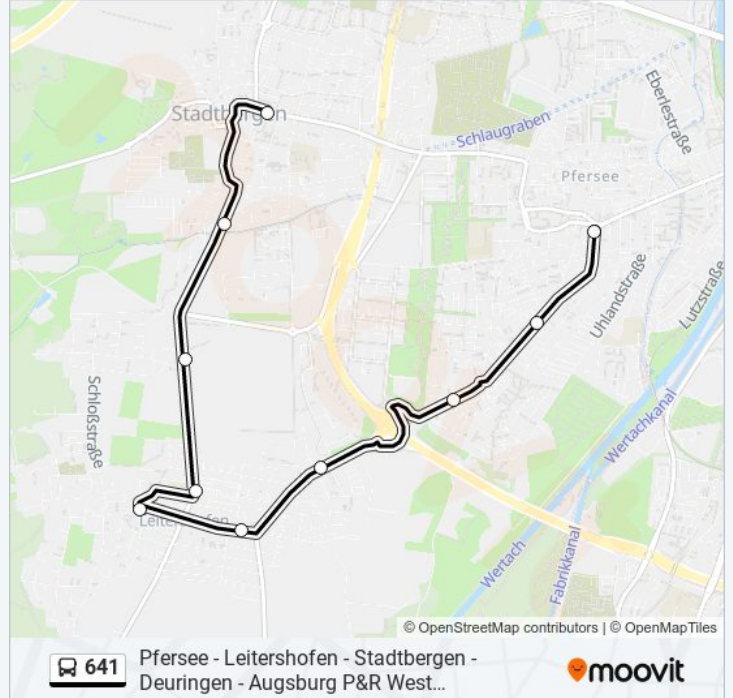

### Richtung: Stadtbergen

10 Haltestellen

[LINIENPLAN ANZEIGEN](#)

- Augsburg, Pfersee C
- Augsburg, Chemnitzer Straße A
- Augsburg, Pfersee Süd A
- Leitershofen, Elmer-Fryar-Ring A
- Leitershofen, Kreuz A
- Leitershofen, Brunnenplatz A
- Leitershofen, Grundschule B
- Stadtbergen, Kappbergstraße A
- Stadtbergen, Leitershofer Straße B
- Stadtbergen 31 A

### Buslinie 641 Info

**Richtung:** Stadtbergen

**Stationen:** 10

**Fahrtdauer:** 10 Min

**Linien Informationen:**

**Richtung: Stadtbergen, Augsburg West P+R**

20 Haltestellen

[LINIENPLAN ANZEIGEN](#)