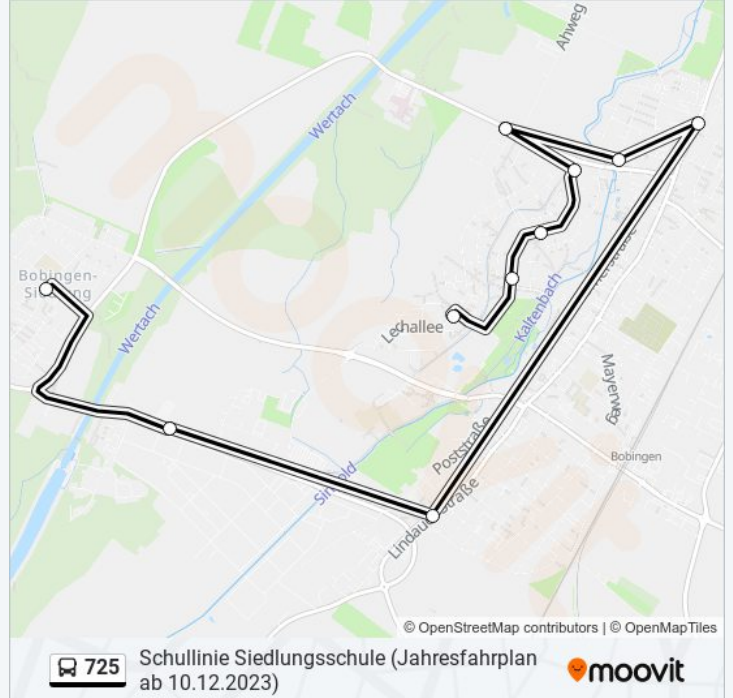

### Richtung: Bobingen Siedlung, Kirche

10 Haltestellen

[LINIENPLAN ANZEIGEN](#)

Bobingen, Landr. Dr.Frey-Platz A

Bobingen, Kiga Point A

Bobingen, Rosenheimer Allee A

Bobingen, Landshuter Allee A

Bobingen, Isarstraße A

Bobingen, Hirtenstraße B

Bobingen, Nord A

Bobingen, Venusberg A

Bobingen Iwb Tor West A A

Bobingen Siedlung, Kirche B

### Buslinie 725 Info

**Richtung:** Bobingen Siedlung, Kirche

**Stationen:** 10

**Fahrtdauer:** 22 Min

**Linien Informationen:**

## Richtung: Bobingen, Venusberg

10 Haltestellen

[LINIENPLAN ANZEIGEN](#)

- Bobingen Siedlung, Kirche B
- Bobingen, Iwb Tor West (B) B
- Bobingen, Landr. Dr. Frey-Platz A
- Bobingen, Kiga Point A
- Bobingen, Rosenheimer Allee A
- Bobingen, Landshuter Allee A
- Bobingen, Isarstraße A
- Bobingen, Hirtenstraße B
- Bobingen, Nord B
- Bobingen, Venusberg B