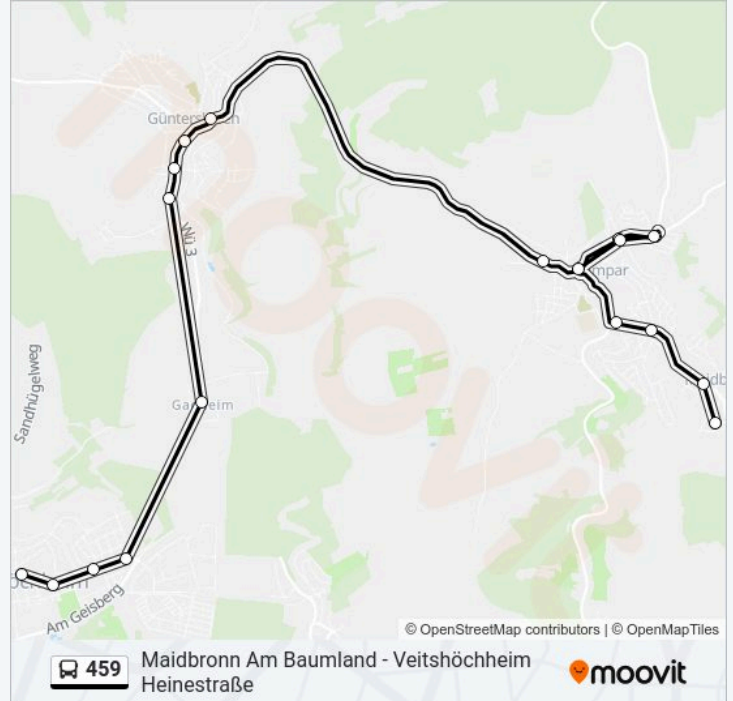

Buslinie 459 Info**Richtung:** Maidbronn am Baumland**Stationen:** 15**Fahrtdauer:** 23 Min**Linien Informationen:**

Richtung: Rimpar Burggrumbacher Straße

14 Haltestellen

[LINIENPLAN ANZEIGEN](#)

- Veitshöchheim Heinestraße
- Gadheim Ort
- Güntersleben Mühlweg
- Güntersleben Roßstraße
- Güntersleben Engelsingasse
- Rimpar Weidleinsweg
- Rimpar Marktplatz
- Rimpar Lagerhaus
- Rimpar Schleifweg
- Maidbronn Albin-Jörg-Straße
- Maidbronn am Baumland
- Rimpar Marktplatz
- Rimpar Lohnstraße
- Rimpar Burggrumbacher Straße

Richtung: Rimpar Burggrumbacher Straße

Stationen: 14

Fahrtdauer: 25 Min

Linien Informationen:

Richtung: Veitshöchheim Heinestraße

19 Haltestellen

[LINIENPLAN ANZEIGEN](#)

- Maidbronn am Baumland
- Maidbronn Albin-Jörg-Straße
- Rimpar Schleifweg
- Rimpar Mühlwiesenweg
- Rimpar Marktplatz
- Rimpar Lohnstraße
- Rimpar Burggrumbacher Straße
- Rimpar Burggrumbacher Straße
- Rimpar Lohnstraße
- Rimpar Weidleinsweg
- Güntersleben Rimparer Straße
- Güntersleben Engelsgasse
- Güntersleben Roßstraße
- Güntersleben Mühlweg
- Gadheim Ort
- Veitshöchheim Wolfstalstraße
- Veitshöchheim Sonnenstraße
- Vhh Günterslebener Str.

Buslinie 459 Fahrpläne

Abfahrzeiten in Richtung Veitshöchheim Heinestraße

Montag	07:17
Dienstag	07:17
Mittwoch	07:17
Donnerstag	07:17
Freitag	07:17
Samstag	Kein Betrieb
Sonntag	Kein Betrieb

Buslinie 459 Info

Richtung: Veitshöchheim Heinestraße

Stationen: 19

Fahrtdauer: 28 Min

Linien Informationen:

Buslinie 459 Offline Fahrpläne und Netzkarten stehen auf moovitapp.com zur Verfügung. Verwende den Moovit App, um Live Bus Abfahrten, Zugfahrpläne oder U-Bahn Fahrplanzeiten zu sehen, sowie Schritt für Schritt Wegangaben für alle öffentlichen Verkehrsmittel in Bayern zu erhalten.