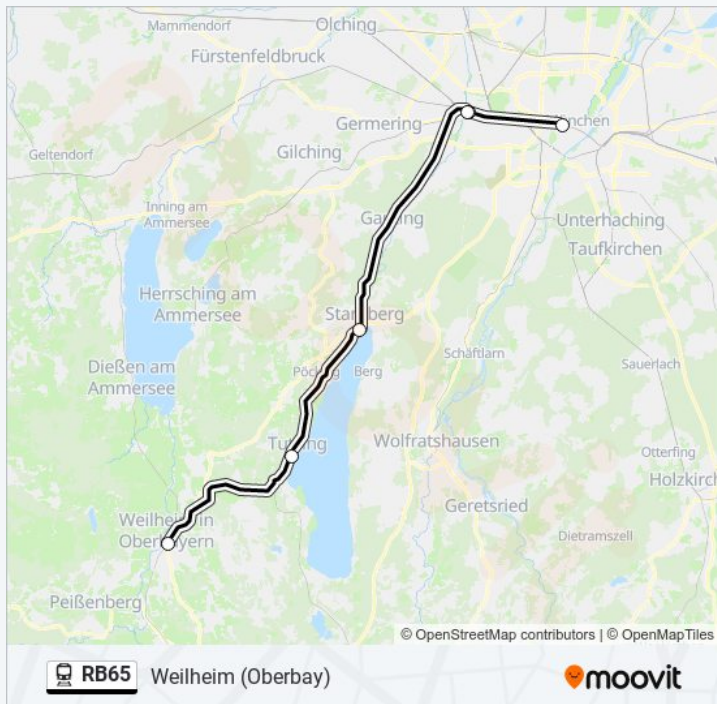

Bahnlinie RB65 Fahrpläne

Abfahrzeiten in Richtung München Hbf

Montag	04:31 - 20:18
Dienstag	04:31 - 20:18
Mittwoch	04:31 - 20:18
Donnerstag	04:31 - 20:18
Freitag	04:31 - 20:18
Samstag	04:31 - 20:18
Sonntag	05:41 - 20:18

München Hbf

Pasing

Starnberg

Bahnlinie RB65 Fahrpläne

Abfahrzeiten in Richtung Weilheim (oberbay)

Montag	05:32 - 20:59
Dienstag	05:32 - 20:59
Mittwoch	05:32 - 20:59
Donnerstag	05:32 - 20:59

Tutzing

Weilheim (Oberbay)

Freitag

05:32 - 20:59

Samstag

05:59 - 20:59

Sonntag

00:32 - 20:59

Bahnlinie RB65 Info

Richtung: Weilheim (Oberbay)

Stationen: 5

Fahrtdauer: 40 Min

Linien Informationen:

Bahnlinie RB65 Offline Fahrpläne und Netzkarten stehen auf moovitapp.com zur Verfügung. Verwende den [Moovit App](#), um Live Bus Abfahrten, Zugfahrpläne oder U-Bahn Fahrplanzeiten zu sehen, sowie Schritt für Schritt Wegangaben für alle öffentlichen Verkehrsmittel in Bayern zu erhalten.