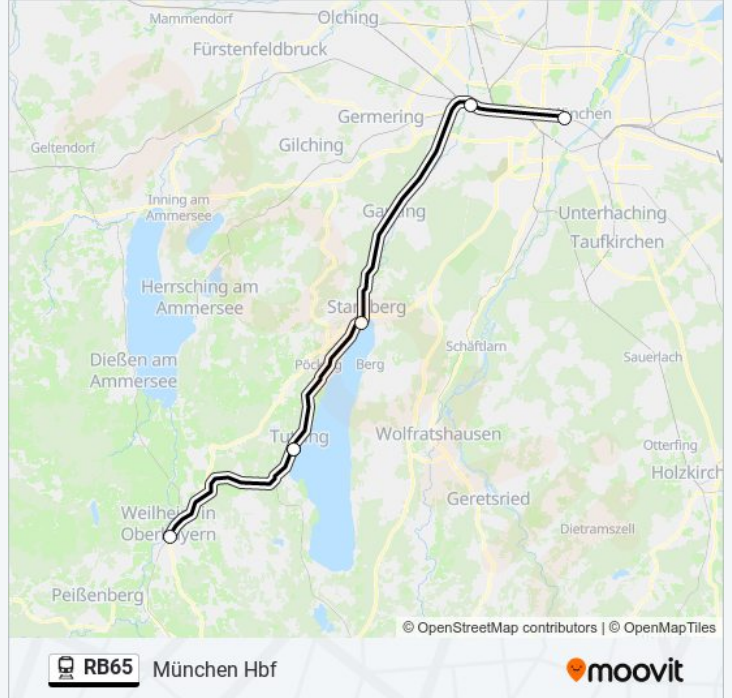

München Hbf

[Hol Dir Die App](#)

Die Bahnlinie RB65 (München Hbf) hat 3 Routen

(1) München Hbf: 04:31 - 20:18(2) Tutzing: 00:32(3) Weilheim (oberbay): 05:32 - 20:59

Verwende Moovit, um die nächste Station der Bahnlinie RB65 zu finden und um zu erfahren wann die nächste Bahnlinie RB65 kommt.

Richtung: München Hbf

5 Haltestellen

[LINIENPLAN ANZEIGEN](#)

Weilheim (Oberbay)

Tutzing

Starnberg

Pasing

München Hbf

Bahnlinie RB65 Fahrpläne

Abfahrzeiten in Richtung München Hbf

Montag	04:31 - 20:18
Dienstag	04:31 - 20:18
Mittwoch	04:31 - 20:18
Donnerstag	04:31 - 20:18
Freitag	04:31 - 20:18
Samstag	04:31 - 20:18
Sonntag	05:41 - 20:18

Bahnlinie RB65 Info

Richtung: München Hbf

Stationen: 5

Fahrdauer: 42 Min

Linien Informationen:

Richtung: Tutzing

3 Haltestellen

[LINIENPLAN ANZEIGEN](#)