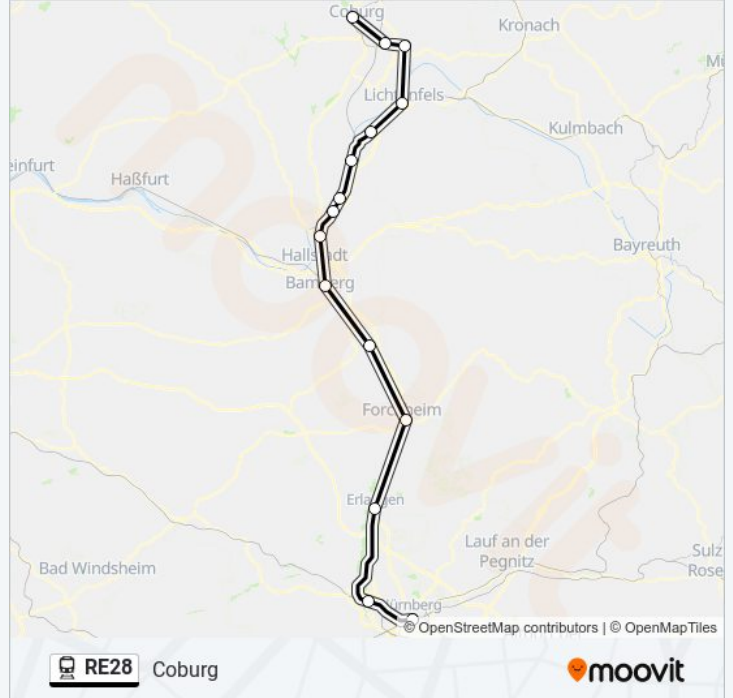

Die Bahnlinie RE28 (Coburg) hat 4 Routen

(1) Coburg: 08:38 - 18:38(2) Lichtenfels: 00:10 - 23:10(3) Nürnberg Hbf: 04:24 - 07:43

Verwende Moovit, um die nächste Station der Bahnlinie RE28 zu finden und um zu erfahren wann die nächste Bahnlinie RE28 kommt.

Richtung: Coburg

15 Haltestellen

[LINIENPLAN ANZEIGEN](#)

Nürnberg Hbf
Fürth (Bay) Hbf
Erlangen
Forchheim (Oberfr)
Hirschaid
Bamberg
Breitengüßbach
Ebing
Zapfendorf
Ebensfeld
Bad Staffelstein
Lichtenfels
Ebersdorf (B Coburg)
Grub am Forst
Coburg

Bahnlinie RE28 Fahrpläne

Abfahrzeiten in Richtung Coburg

Montag	08:38 - 18:38
Dienstag	08:38 - 18:38
Mittwoch	08:38 - 18:38
Donnerstag	08:38 - 18:38
Freitag	08:38 - 18:38
Samstag	08:38 - 18:38
Sonntag	08:38 - 18:38

Bahnlinie RE28 Info

Richtung: Coburg

Stationen: 15

Fahrtdauer: 107 Min

Linien Informationen:

Richtung: Lichtenfels

13 Haltestellen

[LINIENPLAN ANZEIGEN](#)