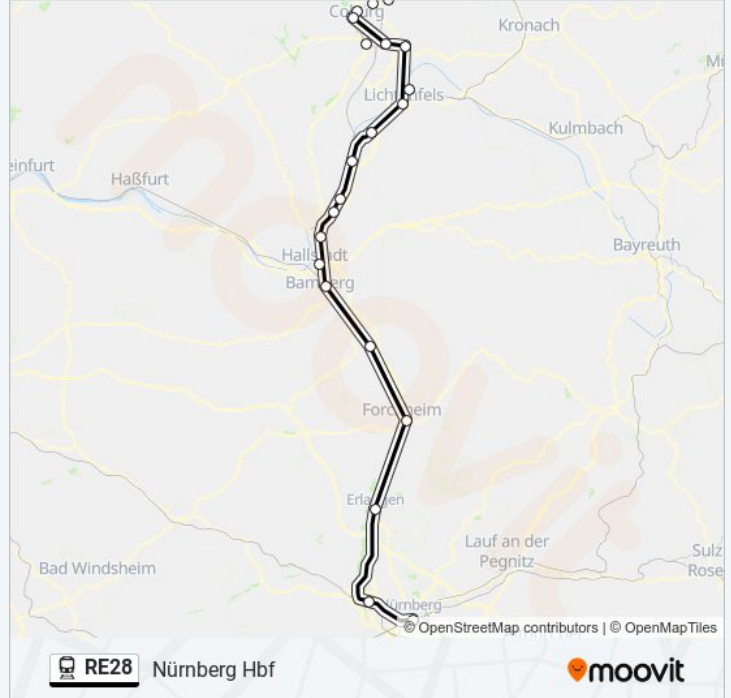

Hallstadt (B Bamberg)

Bamberg

Hirschaid

Forchheim (Oberfr)

Erlangen

Fürth (Bay) Hbf

Nürnberg Hbf

Bahnlinie RE28 Offline Fahrpläne und Netzkarten stehen auf moovitapp.com zur Verfügung. Verwende den [Moovit App](#), um Live Bus Abfahrten, Zugfahrpläne oder U-Bahn Fahrplanzeiten zu sehen, sowie Schritt für Schritt Wegangaben für alle öffentlichen Verkehrsmittel in Bayern zu erhalten.

[Über Moovit](#) • [MaaS Lösungen](#) • [Unterstützte Länder](#) • [Mooviter Community](#)

© 2024 Moovit - Alle Rechte vorbehalten

Siehe Live Ankunftszeiten