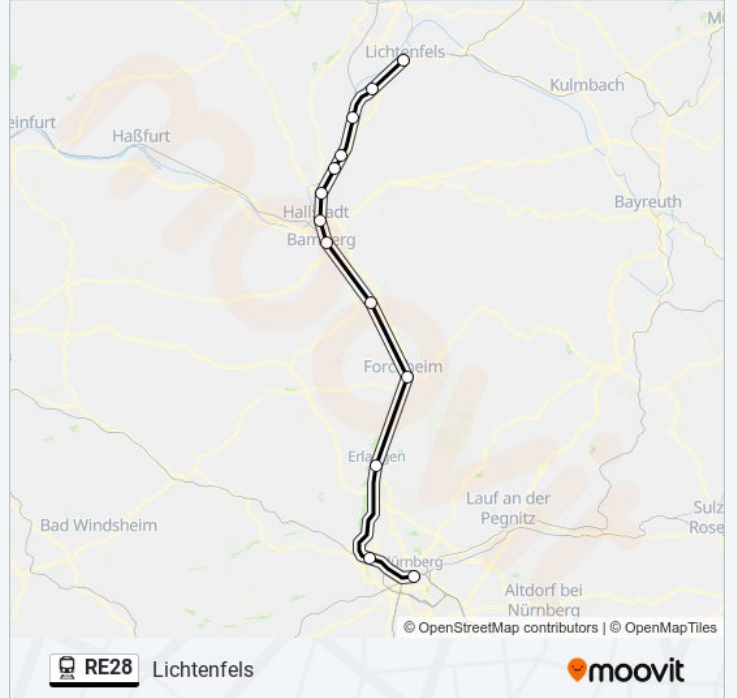

Bahnlinie RE28 Fahrpläne

Abfahrzeiten in Richtung Coburg

Montag	08:38 - 18:38
Dienstag	08:38 - 18:38
Mittwoch	08:38 - 18:38
Donnerstag	08:38 - 18:38
Freitag	08:38 - 18:38
Samstag	08:38 - 18:38
Sonntag	08:38 - 18:38

Nürnberg Hbf
 Fürth (Bay) Hbf
 Erlangen
 Forchheim (Oberfr)
 Hirschaid
 Bamberg
 Hallstadt (B Bamberg)
 Breitengüßbach
 Ebing
 Zapfendorf
 Ebensfeld
 Bad Staffelstein
 Lichtenfels

Bahnlinie RE28 Fahrpläne

Abfahrzeiten in Richtung Lichtenfels

Montag	00:10 - 23:10
Dienstag	00:10 - 23:10
Mittwoch	00:10 - 23:10
Donnerstag	00:10 - 23:10
Freitag	00:10 - 23:10
Samstag	00:10 - 23:10
Sonntag	00:10 - 23:10

Bahnlinie RE28 Info

Richtung: Lichtenfels

Stationen: 13

Fahrtdauer: 71 Min

Linien Informationen:

Richtung: Nürnberg Hbf

25 Haltestellen

[LINIENPLAN ANZEIGEN](#)

Sonneberg (Thüringen) Hbf
 Neustadt (B Coburg)
 Rödental (Mönchröden) Bahnhof
 Rödental Mitte Bahnhof
 Rödental
 Dörfles-Esbach
 Coburg Nord
 Coburg
 Creidlitz
 Grub am Forst
 Ebersdorf (B Coburg)
 Schney
 Lichtenfels
 Bad Staffelstein
 Ebensfeld
 Zapfendorf
 Ebing
 Breitengüßbach