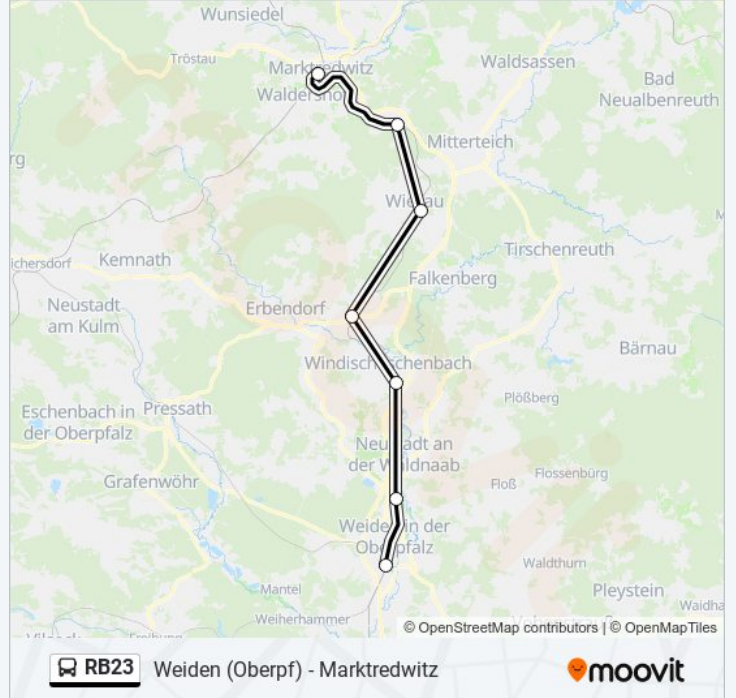

Buslinie RB23 Info

Richtung: Marktredwitz

Stationen: 7

Fahrdauer: 80 Min

Linien Informationen:

Richtung: Weiden (Oberpf)

7 Haltestellen

[LINIENPLAN ANZEIGEN](#)

Abfahrzeiten in Richtung Weiden (oberpf)

Montag	07:34 - 13:34
Dienstag	07:34 - 13:34
Mittwoch	Kein Betrieb
Donnerstag	Kein Betrieb
Freitag	Kein Betrieb
Samstag	Kein Betrieb
Sonntag	Kein Betrieb

Buslinie RB23 Info

Richtung: Weiden (Oberpf)

Stationen: 7

Fahrdauer: 80 Min

Linien Informationen:

Buslinie RB23 Offline Fahrpläne und Netzkarten stehen auf moovitapp.com zur Verfügung. Verwende den [Moovit App](#), um Live Bus Abfahrten, Zugfahrpläne oder U-Bahn Fahrplanzeiten zu sehen, sowie Schritt für Schritt Wegangaben für alle öffentlichen Verkehrsmittel in Bayern zu erhalten.