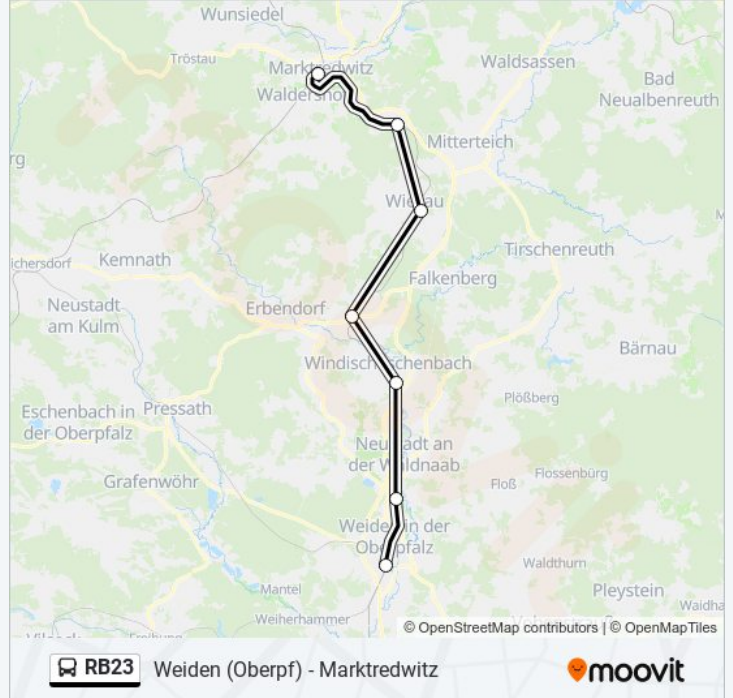

Die Buslinie RB23 (Weiden (Oberpf) - Marktredwitz) hat 2 Routen

(1) Marktredwitz: 07:05 - 13:05(2) Weiden (oberpf): 07:34 - 13:34

Verwende Moovit, um die nächste Station der Buslinie RB23 zu finden und um zu erfahren wann die nächste Buslinie RB23 kommt.

Richtung: Marktredwitz

7 Haltestellen

[LINIENPLAN ANZEIGEN](#)

Weiden (Oberpf)

Altenstadt (Waldnaab)

Windischeschenbach, Bahnhof

Reuth (B Erbdorf)

Wiesau (Oberpf)

Buslinie RB23 Info

Richtung: Marktredwitz

Stationen: 7

Fahrdauer: 80 Min

Linien Informationen:

Richtung: Weiden (Oberpf)

7 Haltestellen

[LINIENPLAN ANZEIGEN](#)

Marktredwitz

Pechbrunn

Wiesau (Oberpf)

Reuth (B Erbendorf)

Windischeschenbach, Bahnhof

Altenstadt (Waldnaab)

Weiden (Oberpf)

Buslinie RB23 Fahrpläne