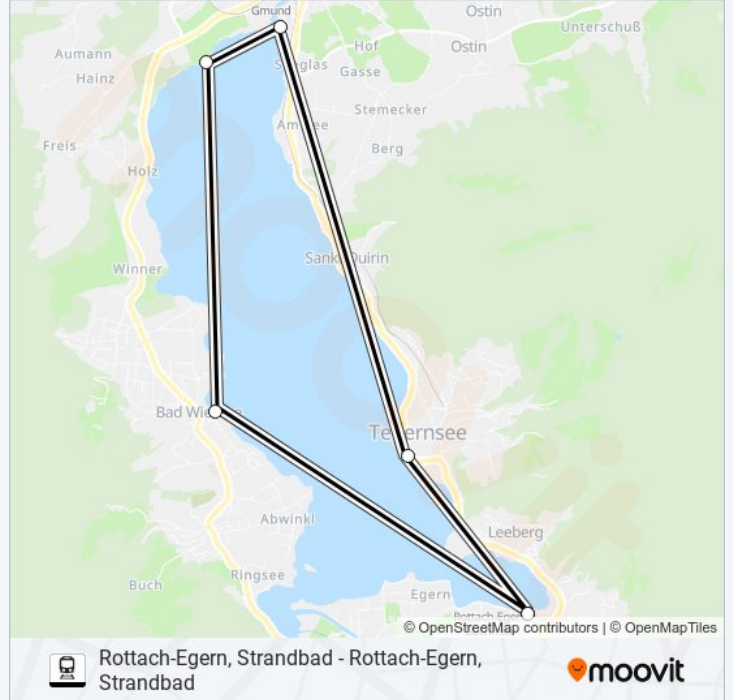

 **TEGERNSEE SCHIFFFAHRT****Rottach-Egern, Strandbad  
- Rottach-Egern,  
Strandbad**[Hol Dir Die App](#)

Die Bahnlinie TEGERNSEE SCHIFFFAHRT Rottach-Egern, Strandbad - Rottach-Egern, Strandbad hat eine Route.

**Richtung: Rottach-Egern, Strandbad**

6 Haltestellen

[LINIENPLAN ANZEIGEN](#)

Rottach-Egern, Strandbad

Tegernsee, Rathaus (Schiff)

Gmund (Tegernsee), Seeglas (Schiff)

Kaltenbrunn (Tegernsee) (Schiff)

Bad Wiessee, Ortsmitte

Rottach-Egern, Strandbad

**Bahnlinie TEGERNSEE SCHIFFFAHRT Fahrpläne**

Abfahrzeiten in Richtung Rottach-Egern, Strandbad

Montag	10:45 - 17:00
Dienstag	10:45 - 17:00
Mittwoch	10:45 - 17:00
Donnerstag	10:45 - 17:00
Freitag	10:45 - 17:00
Samstag	10:45 - 17:00
Sonntag	10:45 - 17:00

**Bahnlinie TEGERNSEE SCHIFFFAHRT Info**

**Richtung:** Rottach-Egern, Strandbad

**Stationen:** 6

**Fahrtdauer:** 90 Min

**Linien Informationen:**

Bahnlinie TEGERNSEE SCHIFFFAHRT Offline Fahrpläne und Netzkarten stehen auf moovitapp.com zur Verfügung. Verwende den Moovit App, um Live Bus Abfahrten, Zugfahrpläne oder U-Bahn Fahrplanzeiten zu sehen, sowie Schritt für Schritt Wegangaben für alle öffentlichen Verkehrsmittel in Bayern zu erhalten.