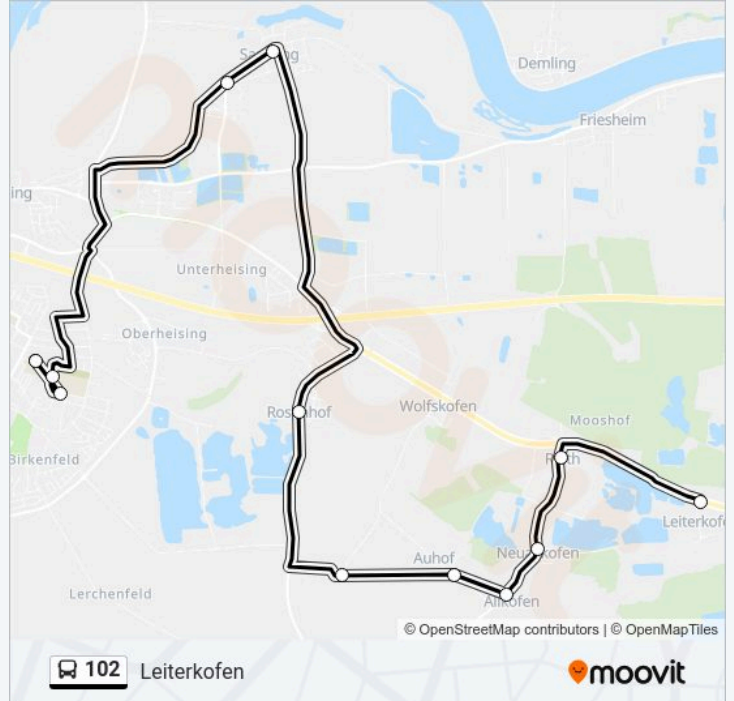

Verwende Moovit, um die nächste Station der Buslinie 102 zu finden und um zu erfahren wann die nächste Buslinie 102 kommt.

Richtung: Barbing Regensburger Str.

17 Haltestellen

[LINIENPLAN ANZEIGEN](#)

Neutraubling Realschule
 Neutraubling Gymnasium
 Neutraubling Mittelschule
 Oberheising Industriegeb. West
 Unterheising Ort
 Unterheising Industriegebiet
 Rosenhof
 Gengkofen
 Auhof
 Allkofen
 Neuallkofen
 Roith Bei Mintraching
 Leiterkofen Ort
 Roith B 8
 Wolfskofen (B 8)
 Abzw. Rosenhof
 Barbing Regensburger Str.

Richtung: Barbing Regensburger Str.

Stationen: 17

Fahrtdauer: 37 Min

Linien Informationen:

Richtung: Leiterkofen

12 Haltestellen

[LINIENPLAN ANZEIGEN](#)

- Neutraubling Realschule
- Neutraubling Gymnasium
- Neutraubling Mittelschule
- Sarching Obere Dorfstr.
- Sarching Rosenhofer Str.
- Rosenhof
- Gengkofen
- Auhof
- Allkofen
- Neuallkofen
- Roith Bei Mintraching
- Leiterkofen

Buslinie 102 Fahrpläne

Abfahrzeiten in Richtung Leiterkofen

Montag	13:07
Dienstag	13:07
Mittwoch	13:07
Donnerstag	13:07
Freitag	13:07
Samstag	Kein Betrieb
Sonntag	Kein Betrieb

Buslinie 102 Info

Richtung: Leiterkofen

Stationen: 12

Fahrtdauer: 27 Min

Linien Informationen:

Richtung: Leiterkofen Ort

10 Haltestellen

[LINIENPLAN ANZEIGEN](#)

Pfatter Kindergarten

Pfatter Schule