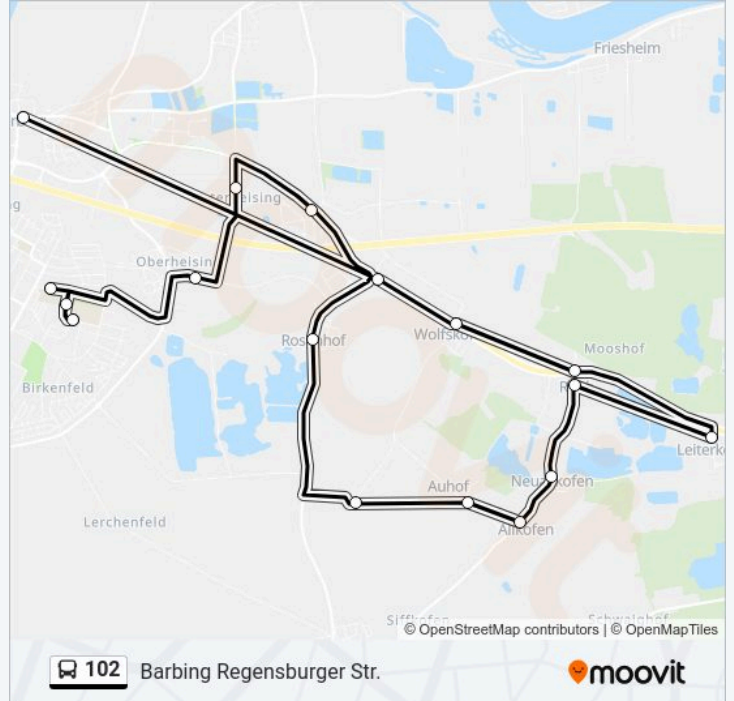

 102

Barbing Regensburger Str.

Hol Dir Die App

Die Buslinie 102 (Barbing Regensburger Str.) hat 10 Routen

(1) Barbing Regensburger Str.: 16:21(2) Leiterkofen: 13:07(3) Leiterkofen Ort: 11:11 - 12:45(4) Neutraubling Gymnasium: 07:20(5) Neutraubling Keplerstraße: 07:07(6) Neutraubling Realschule: 12:21(7) Oberachdorf: 13:07(8) Pfatter Ost: 09:40 - 18:40(9) Unterheising Benzstraße: 13:08(10) Wörth Schule: 07:06 - 18:11

Verwende Moovit, um die nächste Station der Buslinie 102 zu finden und um zu erfahren wann die nächste Buslinie 102 kommt.

Richtung: Barbing Regensburger Str.

17 Haltestellen

[LINIENPLAN ANZEIGEN](#)

Neutraubling Realschule
 Neutraubling Gymnasium
 Neutraubling Mittelschule
 Oberheising Industriegeb. West
 Unterheising Ort
 Unterheising Industriegebiet
 Rosenhof
 Gengkofen
 Auhof
 Allkofen
 Neuallkofen
 Roith Bei Mintraching
 Leiterkofen Ort
 Roith B 8
 Wolfskofen (B 8)
 Abzw. Rosenhof
 Barbing Regensburger Str.

Buslinie 102 Fahrpläne

Abfahrzeiten in Richtung Barbing Regensburger Str.

Montag	16:21
Dienstag	16:21
Mittwoch	16:21
Donnerstag	16:21
Freitag	Kein Betrieb
Samstag	Kein Betrieb
Sonntag	Kein Betrieb

Buslinie 102 Info

Richtung: Barbing Regensburger Str.

Stationen: 17

Fahrtdauer: 37 Min

Linien Informationen:

Richtung: Leiterkofen

12 Haltestellen

[LINIENPLAN ANZEIGEN](#)

- Neutraubling Realschule
- Neutraubling Gymnasium
- Neutraubling Mittelschule
- Sarching Obere Dorfstr.
- Sarching Rosenhofer Str.
- Rosenhof
- Gengkofen
- Auhof
- Allkofen
- Neuallkofen
- Roith Bei Mintraching
- Leiterkofen