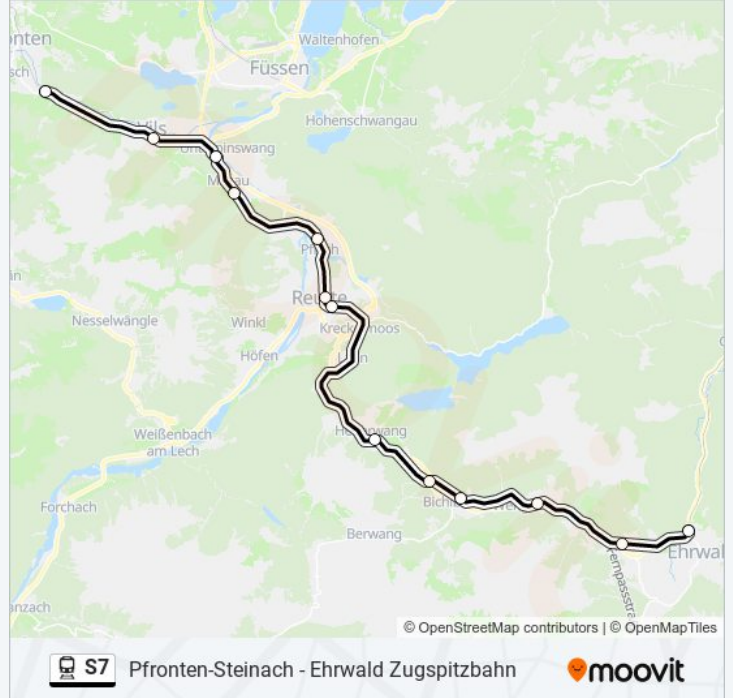

Bahnlinie S7 Info

Richtung: Ehrwald Zugspitzbahn

Stationen: 13

Fahrtdauer: 54 Min

Linien Informationen:

Richtung: Pfronten-Steinach

13 Haltestellen

[LINIENPLAN ANZEIGEN](#)

Ehrwald Zugspitzbahn
 Lermoos
 Lähn
 Bichlbach-Berwang
 Bichlbach Almkopfbahn
 Heiterwang-Plansee
 Reutte In Tirol Schulzentrum
 Reutte In Tirol
 Pflach
 Musau
 Ulrichsbrücke-Füssen
 Vils Stadt
 Pfronten-Steinach

Bahnlinie S7 Fahrpläne

Abfahrzeiten in Richtung Pfronten-Steinach

Montag	06:02 - 15:20
Dienstag	06:02 - 15:20
Mittwoch	06:02 - 15:20
Donnerstag	06:02 - 15:20
Freitag	06:02 - 15:20
Samstag	06:02 - 11:31
Sonntag	06:02 - 11:31

Bahnlinie S7 Info

Richtung: Pfronten-Steinach

Stationen: 13

Fahrtdauer: 22 Min

Linien Informationen:

Richtung: Reutte In Tirol

6 Haltestellen

[LINIENPLAN ANZEIGEN](#)