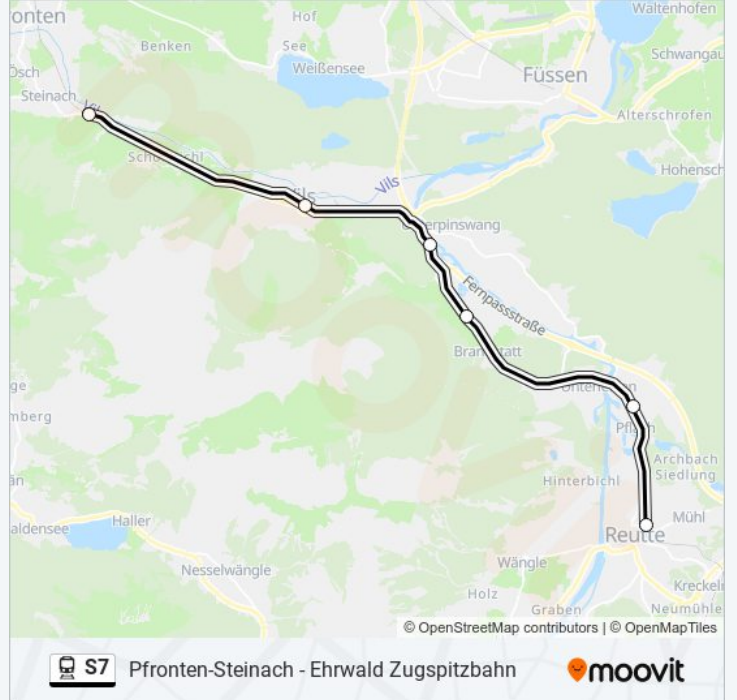

Bahnlinie S7 Offline Fahrpläne und Netzkarten stehen auf moovitapp.com zur Verfügung. Verwende den [Moovit App](#), um Live Bus Abfahrten, Zugfahrpläne oder U-Bahn Fahrplanzeiten zu sehen, sowie Schritt für Schritt Wegangaben für alle öffentlichen Verkehrsmittel in Bayern zu erhalten.

[Über Moovit](#) • [MaaS Lösungen](#) • [Unterstützte Länder](#) • [Mooviter Community](#)

© 2024 Moovit - Alle Rechte vorbehalten

Siehe Live Ankunftszeiten