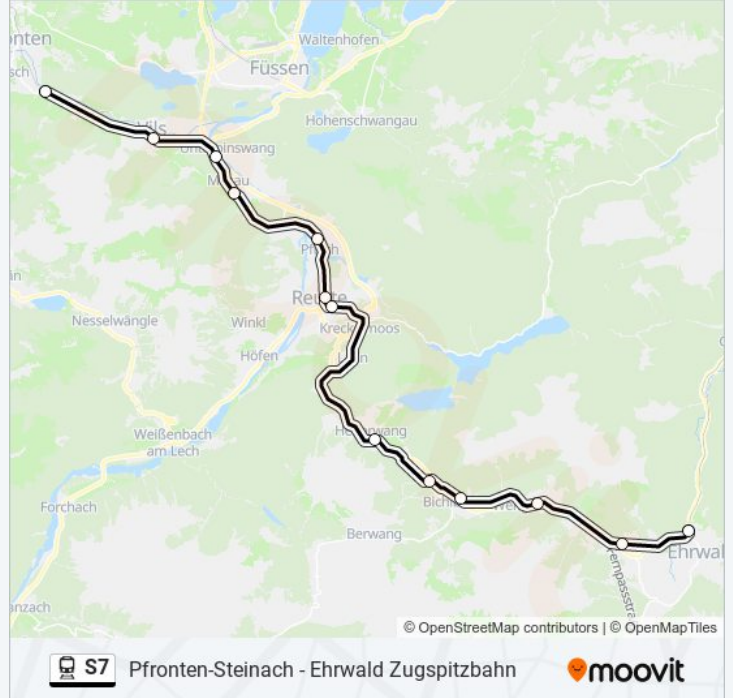

Verwende Moovit, um die nächste Station der Bahnlinie S7 zu finden und um zu erfahren wann die nächste Bahnlinie S7 kommt.

Richtung: Ehrwald Zugspitzbahn

13 Haltestellen

[LINIENPLAN ANZEIGEN](#)

Pfronten-Steinach
Vils Stadt
Ulrichsbrücke-Füssen
Musau
Pflach
Reutte In Tirol
Reutte In Tirol Schulzentrum
Heiterwang-Plansee
Bichlbach Almkopfbahn
Bichlbach-Berwang
Lähn
Lermoos
Ehrwald Zugspitzbahn

Bahnlinie S7 Fahrpläne

Abfahrzeiten in Richtung Ehrwald Zugspitzbahn

Montag	06:36 - 20:36
Dienstag	06:36 - 20:36
Mittwoch	06:36 - 20:36
Donnerstag	06:36 - 20:36
Freitag	06:36 - 20:36
Samstag	06:36 - 20:36
Sonntag	06:36 - 20:36

Bahnlinie S7 Info

Richtung: Ehrwald Zugspitzbahn

Stationen: 13

Fahrtdauer: 54 Min

Linien Informationen:

Richtung: Pfronten-Steinach

13 Haltestellen

[LINIENPLAN ANZEIGEN](#)

Ehrwald Zugspitzbahn
 Lermoos
 Lähn
 Bichlbach-Berwang
 Bichlbach Almkopfbahn
 Heiterwang-Plansee
 Reutte In Tirol Schulzentrum
 Reutte In Tirol
 Pflach
 Musau
 Ulrichsbrücke-Füssen
 Vils Stadt
 Pfronten-Steinach