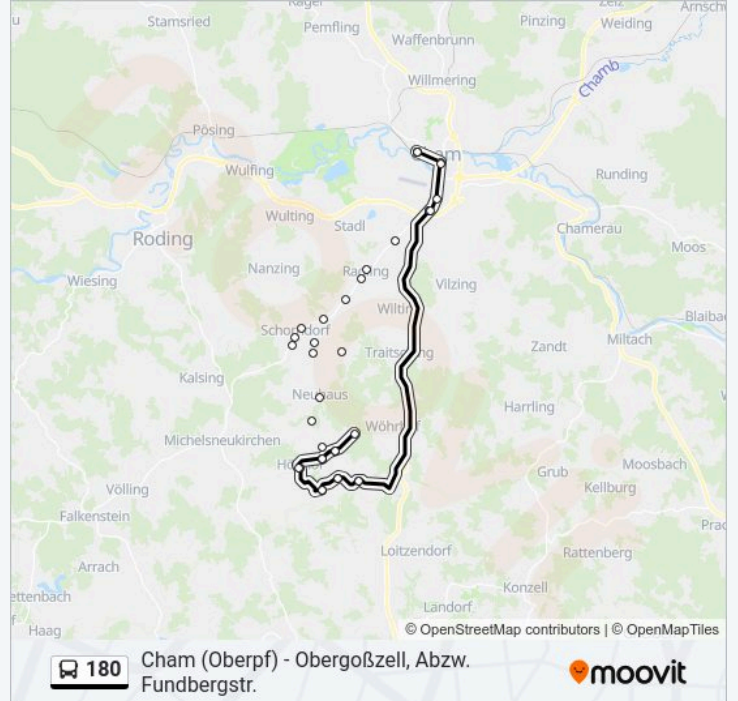

### Buslinie 180 Info

**Richtung:** Knöbling

**Stationen:** 15

**Fahrdauer:** 30 Min

**Linien Informationen:**

## Buslinie 180 Info

**Richtung:** Obergoßzell

**Stationen:** 26

**Fahrtdauer:** 46 Min

**Linien Informationen:**

Berghof-Wieden

Untergoßzell

Höhhof

Atzenzell, Ortsmitte

Abzw. Atzenzell

Sattelbogen

Obergoßzell

Obergoßzell, Abzw. Fundbergstr.

Buslinie 180 Offline Fahrpläne und Netzkarten stehen auf [moovitapp.com](https://moovitapp.com) zur Verfügung. Verwende den Moovit App, um Live Bus Abfahrten, Zugfahrpläne oder U-Bahn Fahrplanzeiten zu sehen, sowie Schritt für Schritt Wegangaben für alle öffentlichen Verkehrsmittel in Bayern zu erhalten.