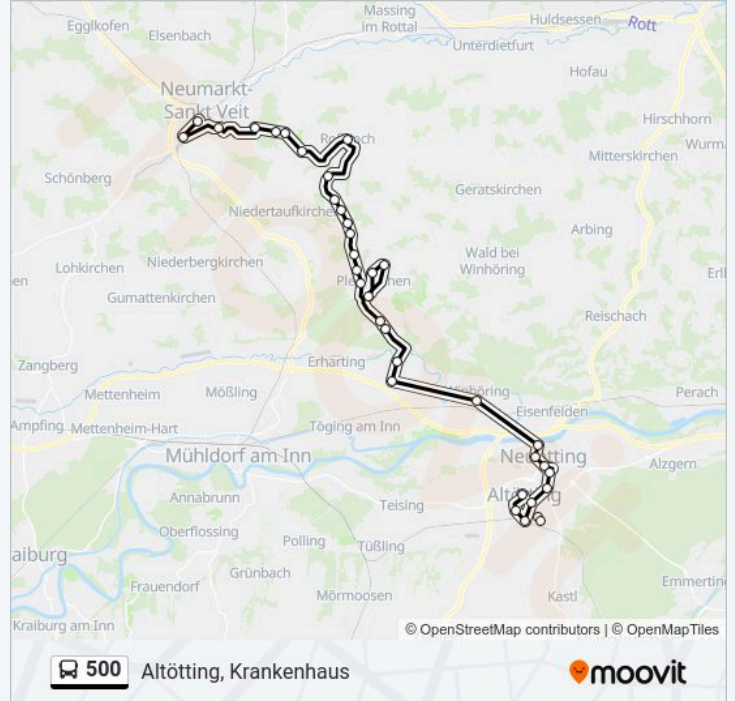

Buslinie 500 Info

Richtung: Altötting, Krankenhaus

Stationen: 35

Fahrtdauer: 54 Min

Linien Informationen:

Aresing

Töging Unterhart

Winhöring Feldkirche

Neuötting Innbrücke

Neuötting Kruse

Neuötting Stadtplatz

Neuötting Friedhof

Altötting Kreisel

Altötting Stinglhamerstr.

Altötting Weiß-Ferdl-Schule

Altötting Realschule

Altötting

Altötting Chiemgaustr.

Altötting Krankenhaus

Richtung: Neumarkt-St.Veit, Bahnhof

35 Haltestellen

[LINIENPLAN ANZEIGEN](#)

Altötting Krankenhaus

Altötting Chiemgaustr.