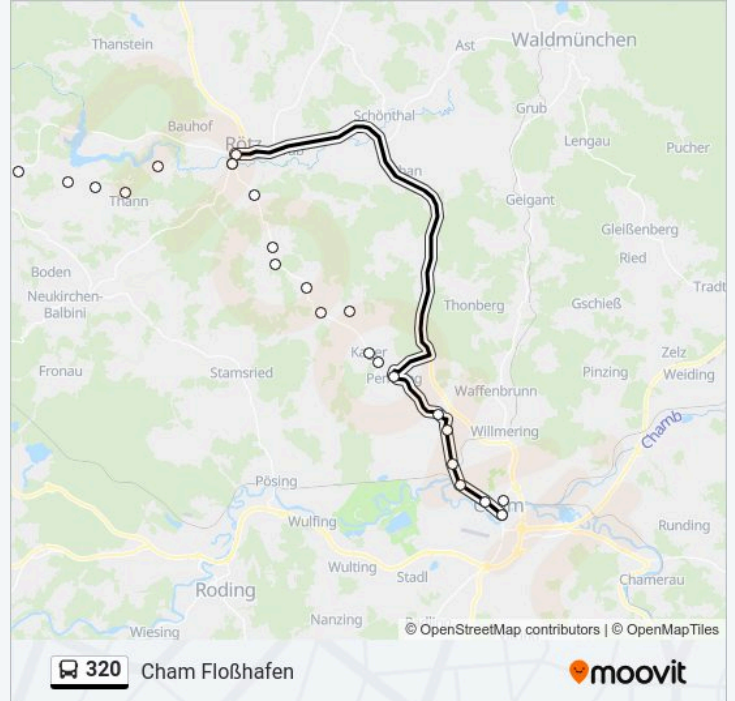

Buslinie 320 Info**Richtung:** Cham Floßhafen**Stationen:** 26**Fahrtdauer:** 39 Min**Linien Informationen:**

Pemfling, Großbergerdorf Abzw

Cham, Katzbach, Ortsmitte

Cham, Panoramapark

Cham, Postamt

Cham, Floßhafen

Cham, Busbahnhof Gymnasien

Richtung: Cham, Busbahnhof Gymnasien

17 Haltestellen

[LINIENPLAN ANZEIGEN](#)

Neunburg V.W., Amberger Str., Grünanlage

Neunburg V.W., Ost/ Stadthalle

Diendorf, Abzw Bei Neunburg V.W.

Buslinie 320 Info

Richtung: Neunburg V. Wald Amberger Straße

Stationen: 25

Fahrtdauer: 50 Min

Linien Informationen:

Rötz, Hillstett

Thann, Abzw Bei Neunburg V.W.

Seebarn