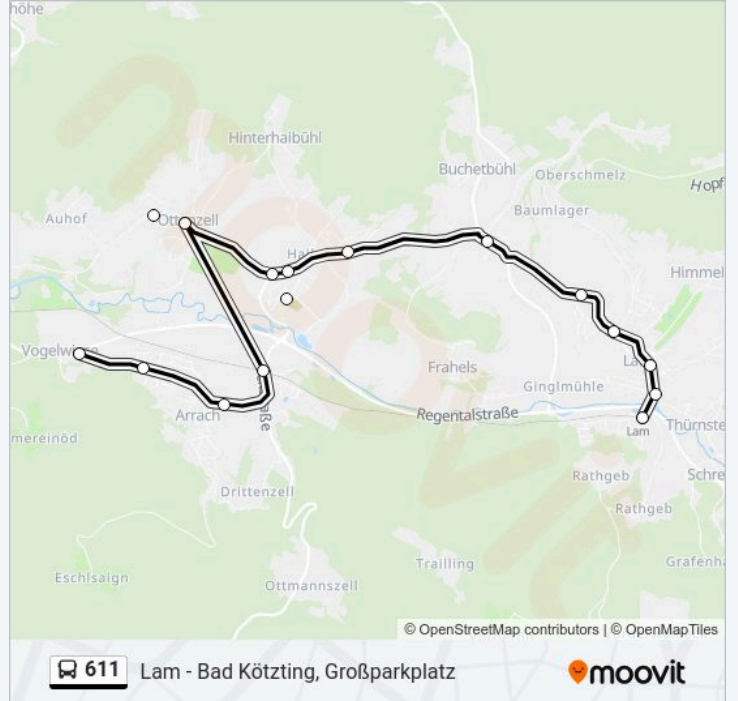

Arrach, Tourist-Info

Arrach, Siedlung

Arrach, Vogelwiese

Arrach, Irlsaign

Lam, Engelshütt

Lam, Irlmühle

Lam, Marktplatz

Richtung: Vogelwiese

9 Haltestellen

[LINIENPLAN ANZEIGEN](#)

Arrach, Haibühl

Arrach, Haibühl, Schule

Arrach, Abzw. Ottenzell

Arrach, Ottenzell

Arrach, Auhof

Arrach

Arrach, Tourist-Info

Arrach, Siedlung

Arrach, Vogelwiese

Buslinie 611 Fahrpläne

Abfahrzeiten in Richtung Vogelwiese

Montag	12:05
Dienstag	Kein Betrieb
Mittwoch	12:05
Donnerstag	12:05
Freitag	12:05
Samstag	Kein Betrieb
Sonntag	Kein Betrieb

Buslinie 611 Info

Richtung: Vogelwiese

Stationen: 9

Fahrdauer: 13 Min

Linien Informationen:

Richtung: Vogelwiese

14 Haltestellen

[LINIENPLAN ANZEIGEN](#)