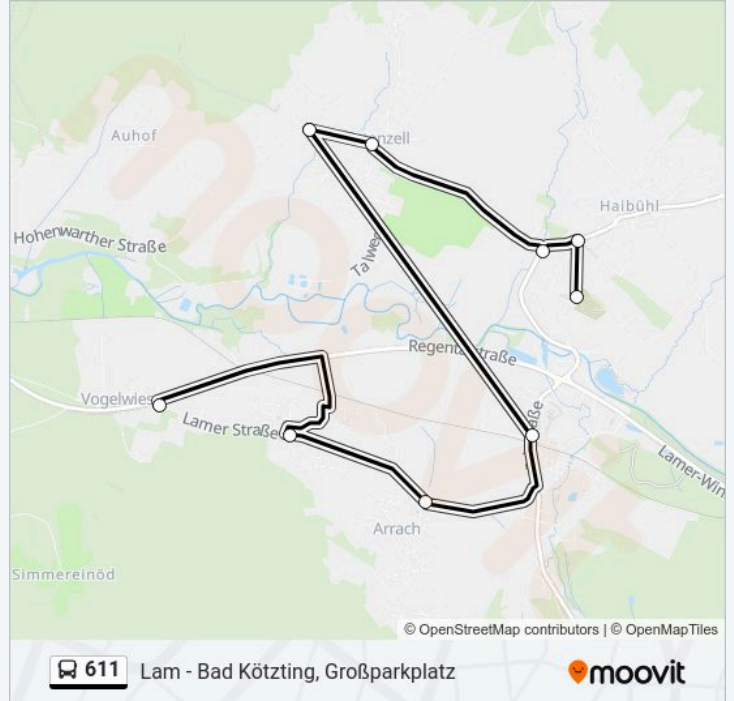

Richtung: Haibühl, Schule

9 Haltestellen

[LINIENPLAN ANZEIGEN](#)

Arrach, Vogelwiese

Arrach, Siedlung

Arrach, Tourist-Info

Arrach

Arrach, Auhof

Arrach, Ottenzell

Arrach, Abzw. Ottenzell

Arrach, Haibühl

Arrach, Haibühl, Schule

Buslinie 611 Fahrpläne

Abfahrzeiten in Richtung Haibühl, Schule

Montag	07:06
Dienstag	07:06
Mittwoch	07:06
Donnerstag	07:06
Freitag	07:06
Samstag	Kein Betrieb
Sonntag	Kein Betrieb

Buslinie 611 Info

Richtung: Haibühl, Schule

Stationen: 9

Fahrtdauer: 14 Min

Linien Informationen:

Richtung: Lam Bf

27 Haltestellen

[LINIENPLAN ANZEIGEN](#)