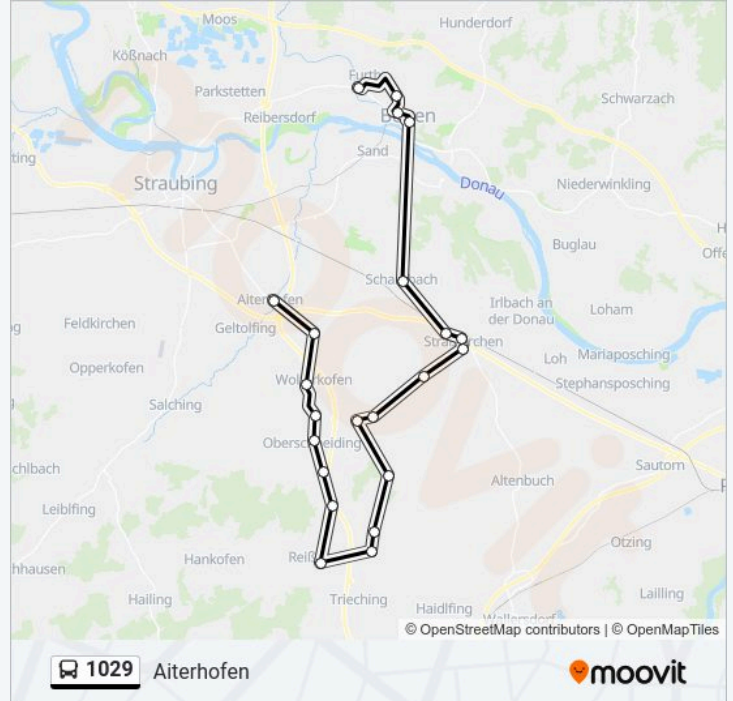

 1029

Aiterhofen

[Hol Dir Die App](#)

Die Buslinie 1029 (Aiterhofen) hat 2 Routen

(1) Aiterhofen: 12:50 - 15:35(2) Oberalteich Straßenkreuzung: 06:05

Verwende Moovit, um die nächste Station der Buslinie 1029 zu finden und um zu erfahren wann die nächste Buslinie 1029 kommt.

Richtung: Aiterhofen

22 Haltestellen

[LINIENPLAN ANZEIGEN](#)

Oberalteich, Straßenkreuzung

Bogen, Schulzentrum

Bogen

Bogen, Stadtplatz

Schambach

Kleinpining

Reißing, Lagerhaus Strähuber

Strähberg, Hauptstraße

Niederwalting

Oberschneiding

Siebenkofen

Wolferkofen

Niederharthausen

Buslinie 1029 Info**Richtung:** Aiterhofen**Stationen:** 22**Fahrtdauer:** 59 Min**Linien Informationen:**

Aiterhofen

Richtung: Oberalteich Straßenkreuzung

20 Haltestellen

[LINIENPLAN ANZEIGEN](#)

Aiterhofen
Niederharthausen
Wolferkofen
Siebenkofen
Oberschneiding
Niederwalting
Strähberg, Hauptstraße
Reißing, Kirche
Kleinpinning
Großenpinning
Münchshöfen
Taiding B. Oberschneiding
Niederschneiding
Haberkofen
Straßkirchen, Schulzentrum
Schambach
Bogen, Stadtplatz
Bogen