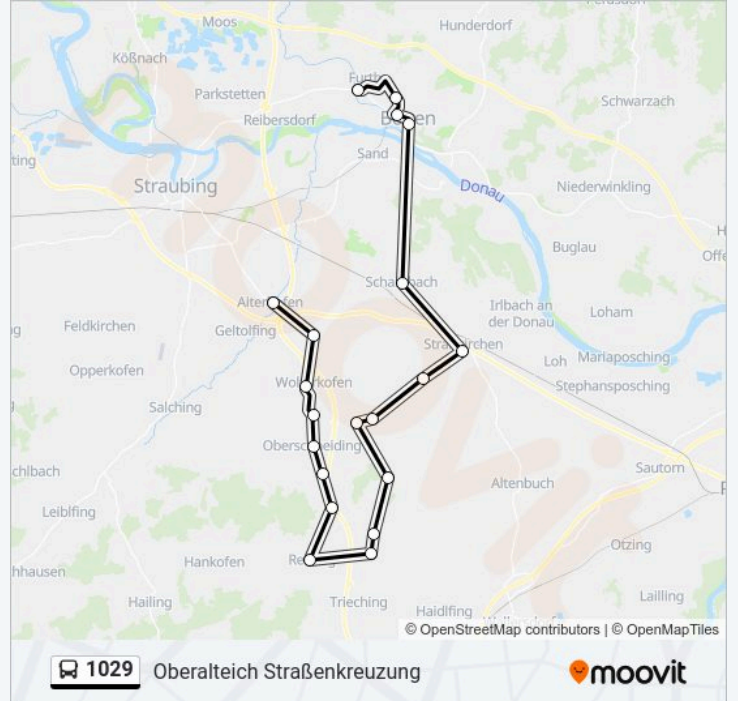

 1029

Aiterhofen

[Hol Dir Die App](#)

Die Buslinie 1029 (Aiterhofen) hat 2 Routen

(1) Aiterhofen: 12:50 - 15:35(2) Oberalteich Straßenkreuzung: 06:05

Verwende Moovit, um die nächste Station der Buslinie 1029 zu finden und um zu erfahren wann die nächste Buslinie 1029 kommt.

Kleinpining

Reißing, Lagerhaus Strähuber

Strähberg, Hauptstraße

Niederwalting

Oberschneiding

Siebenkofen

Wolferkofen

Niederharthausen

Buslinie 1029 Info**Richtung:** Aiterhofen**Stationen:** 22**Fahrtdauer:** 59 Min**Linien Informationen:**

Aiterhofen

Richtung: Oberalteich Straßenkreuzung

20 Haltestellen

[LINIENPLAN ANZEIGEN](#)

Aiterhofen
Niederharthausen
Wolferkofen
Siebenkofen
Oberschneiding
Niederwalting
Strähberg, Hauptstraße
Reißing, Kirche
Kleinpinning
Großenpinning
Münchshöfen
Taiding B. Oberschneiding
Niederschneiding
Haberkofen
Straßkirchen, Schulzentrum
Schambach
Bogen, Stadtplatz
Bogen

Richtung: Oberalteich Straßenkreuzung

Stationen: 20

Fahrtdauer: 88 Min

Linien Informationen:

Bogen, Schulzentrum

Oberalteich, Straßenkreuzung

Buslinie 1029 Offline Fahrpläne und Netzkarten stehen auf moovitapp.com zur Verfügung. Verwende den Moovit App, um Live Bus Abfahrten, Zugfahrpläne oder U-Bahn Fahrplanzeiten zu sehen, sowie Schritt für Schritt Wegangaben für alle öffentlichen Verkehrsmittel in Bayern zu erhalten.